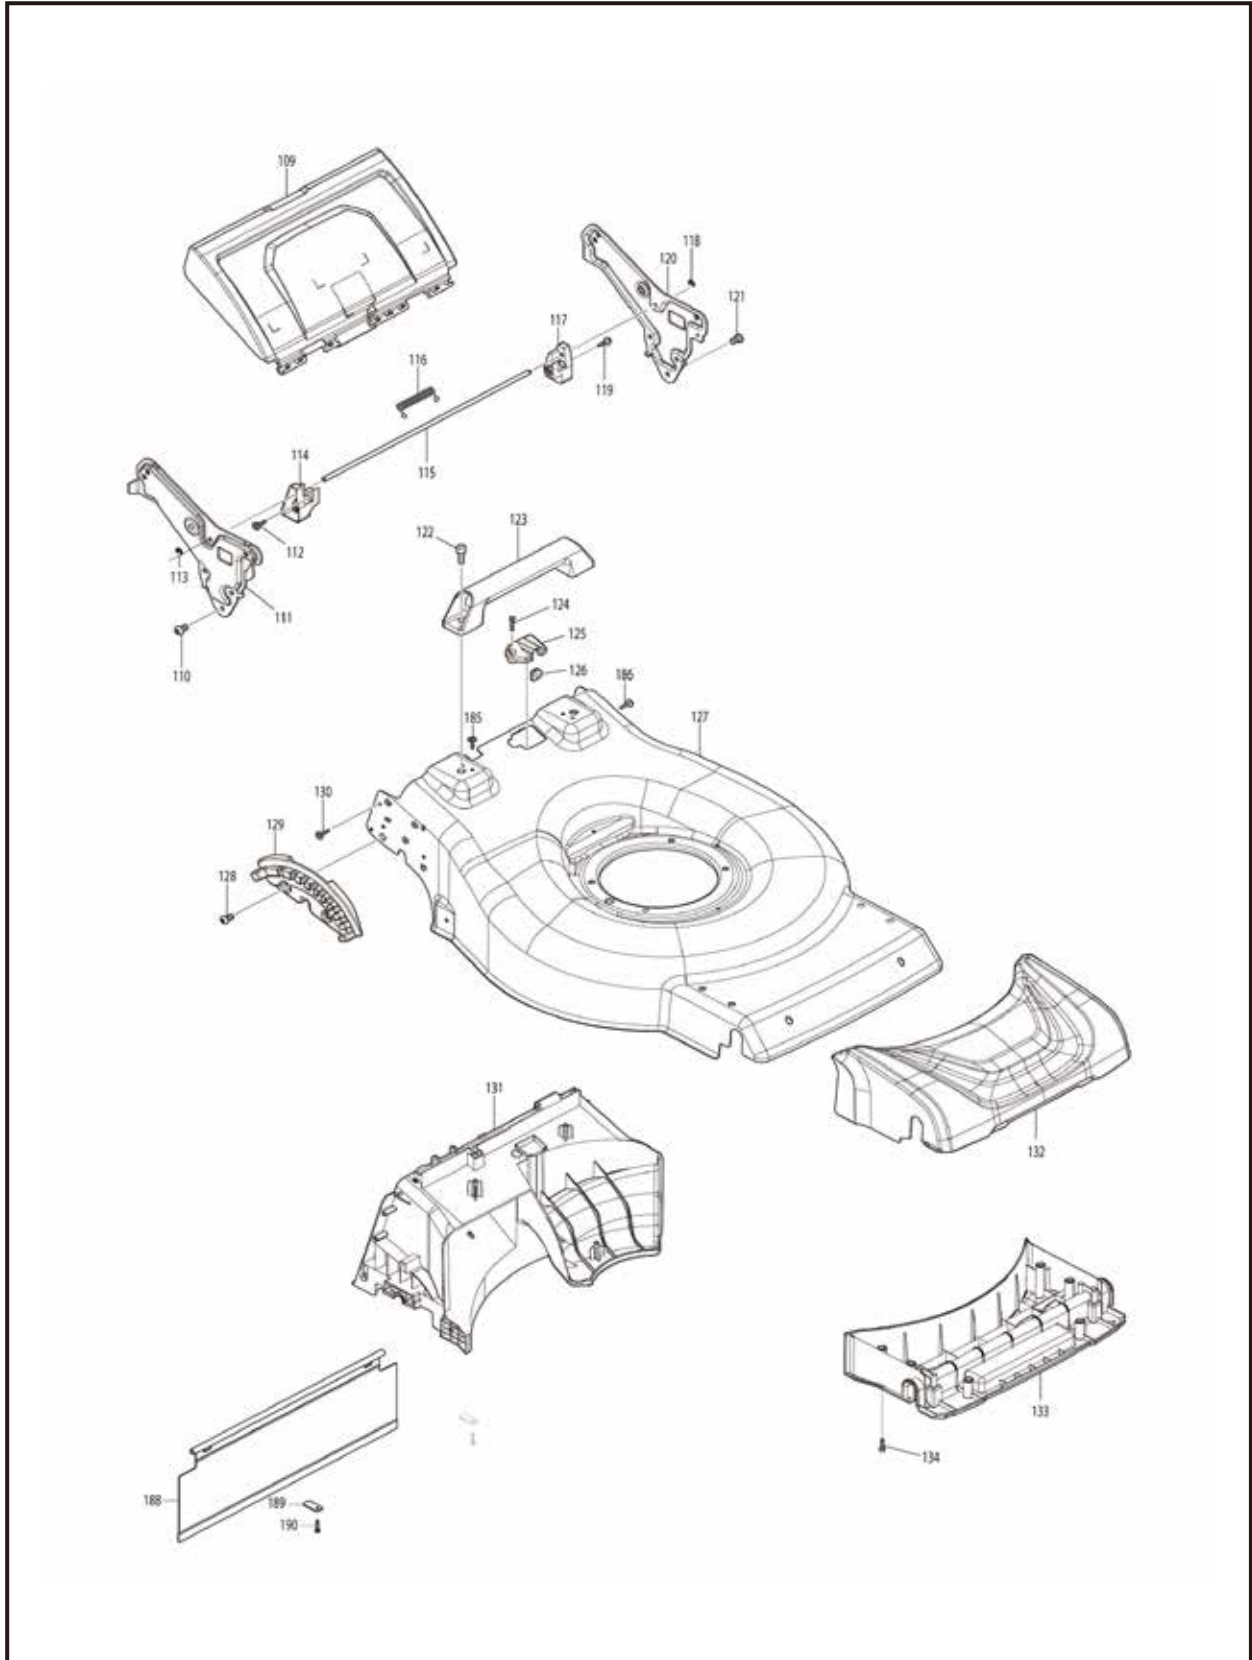

牧田®
专业电动工具

型号 DLM540

充电式草坪修剪

18v+18v

牧田®
专业电动工具

型号 DLM540

充电式草坪修剪

18v+18v