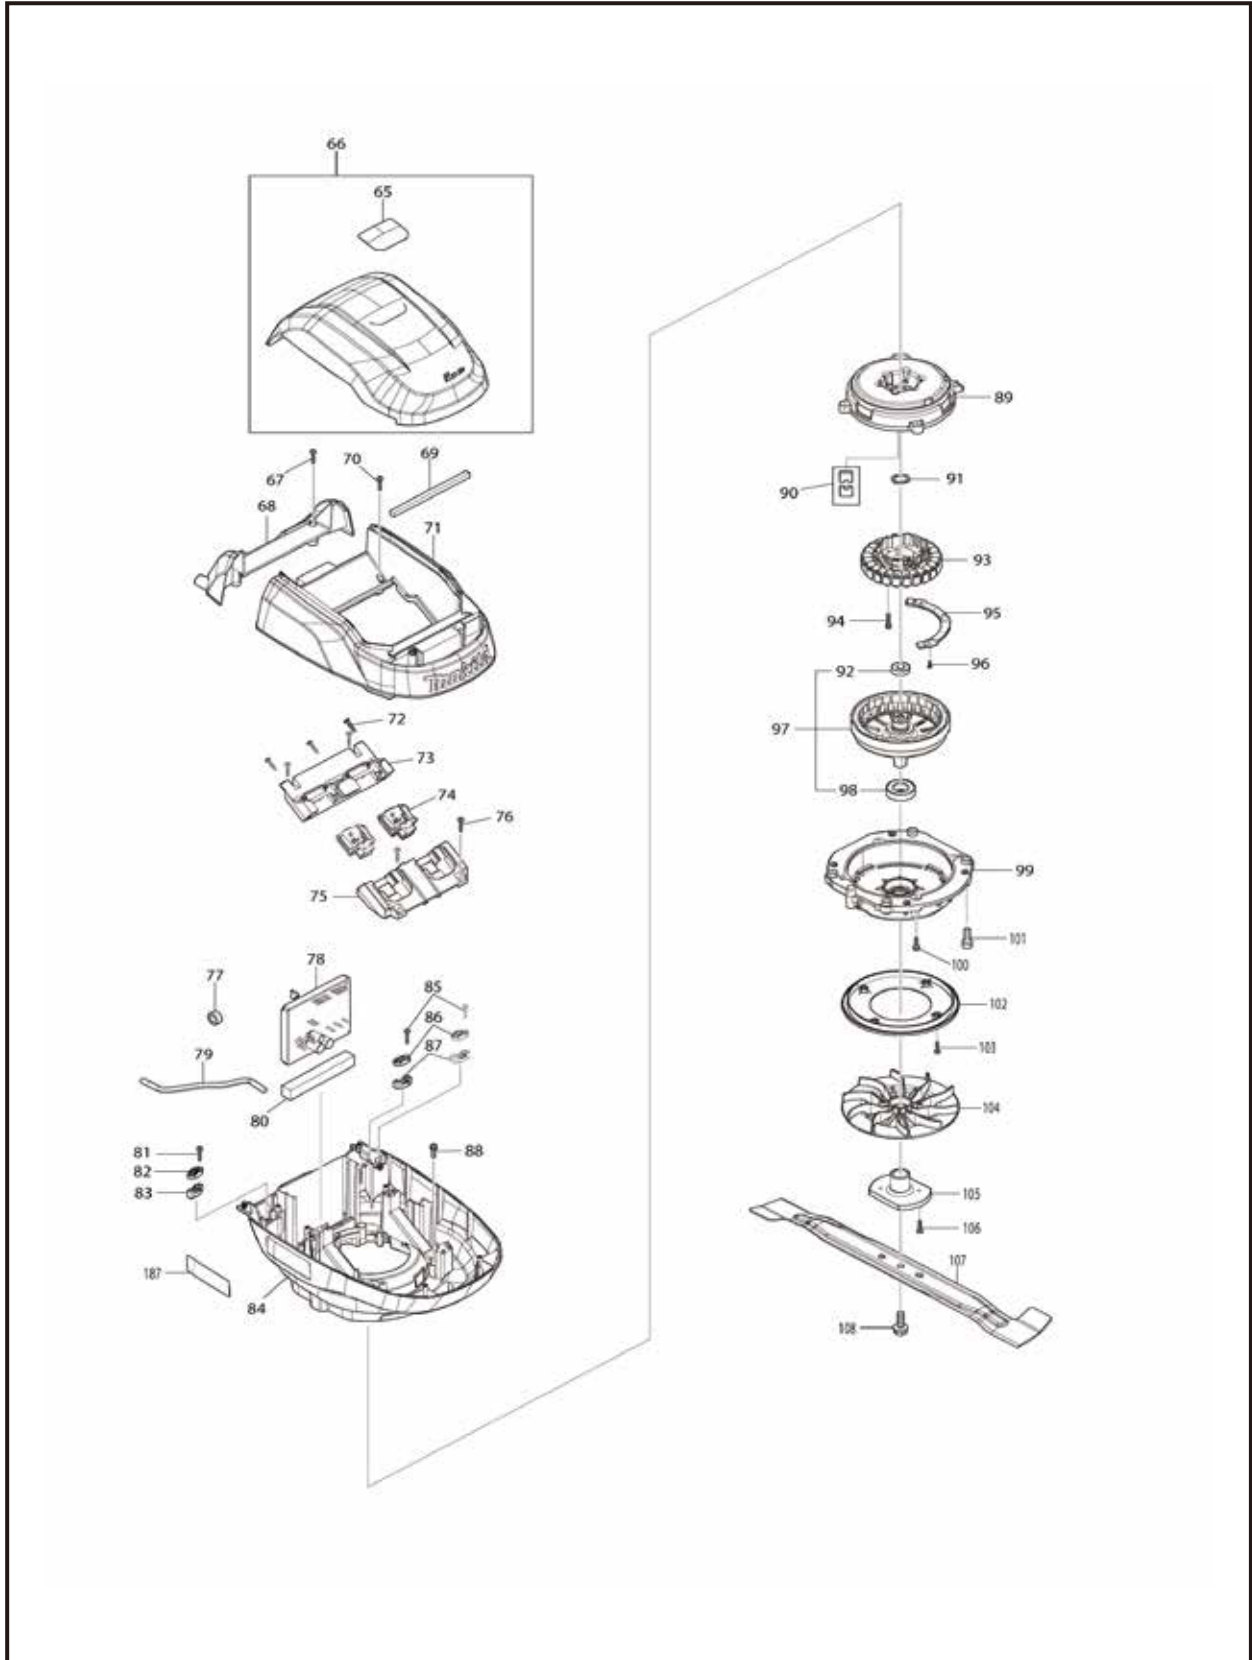

牧田®
专业电动工具

型号 DLM540

充电式草坪修剪

18v+18v

牧田®
专业电动工具

型号 DLM540

充电式草坪修剪

18v+18v