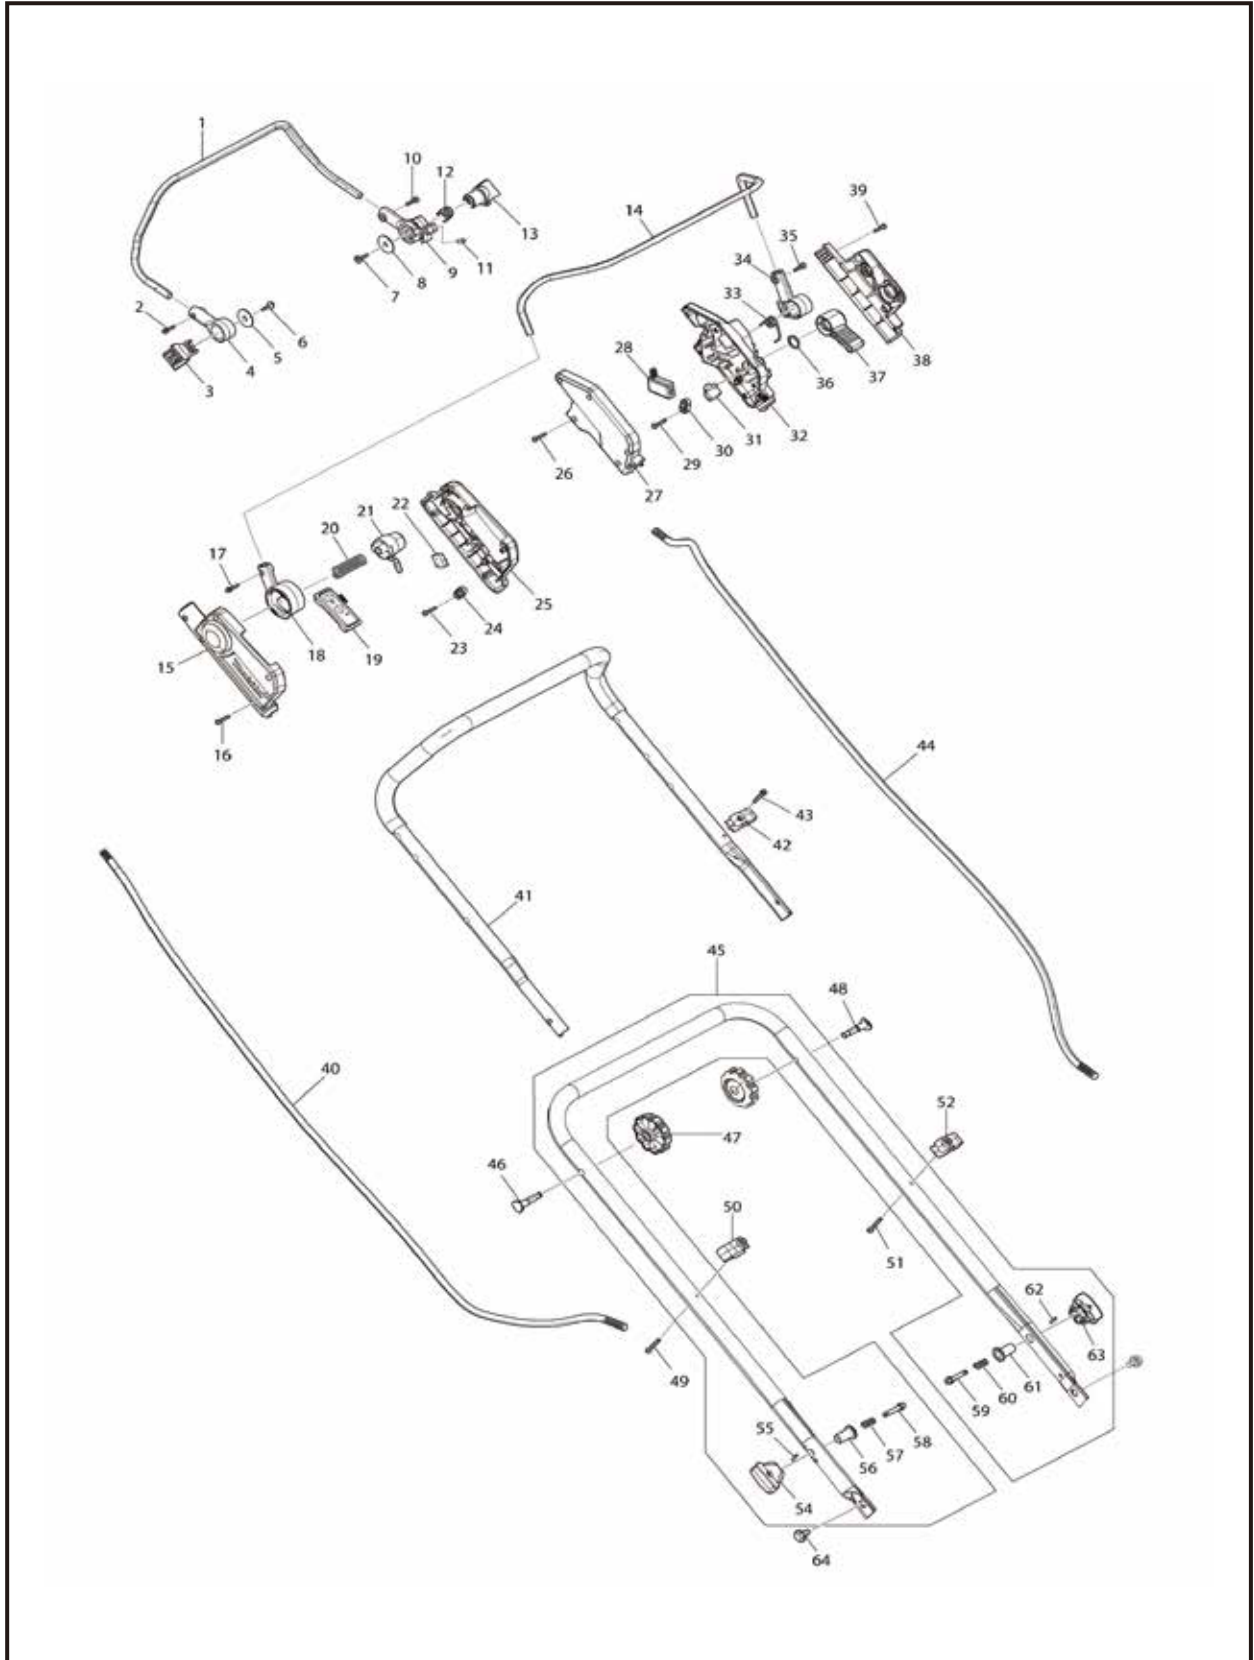

牧田®
专业电动工具

型号 DLM540

充电式草坪修剪

18v+18v

牧田®
专业电动工具

型号 DLM540

充电式草坪修剪

18v+18v