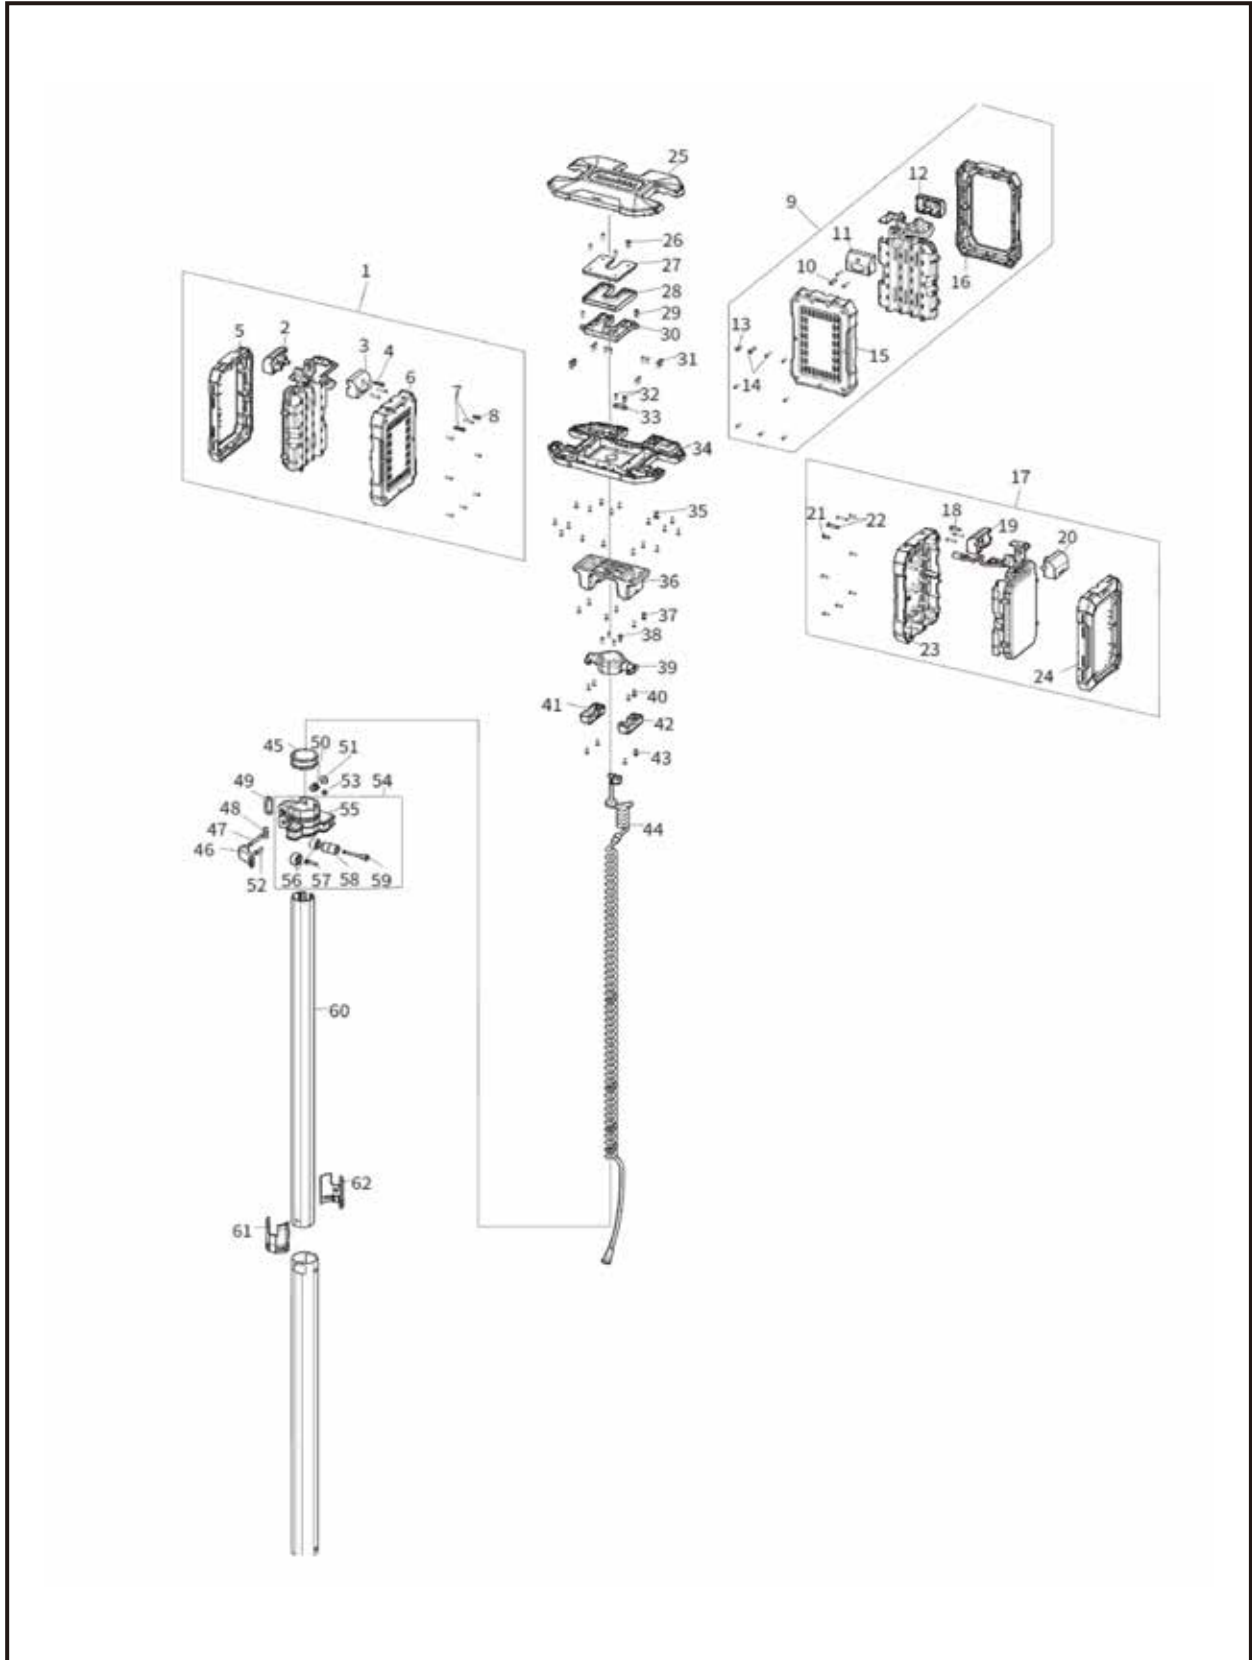

牧田®  
专业电动工具

型号 ML014

充电式塔式照明灯

40V

牧田®  
专业电动工具

型号 ML014

充电式塔式照明灯

40V