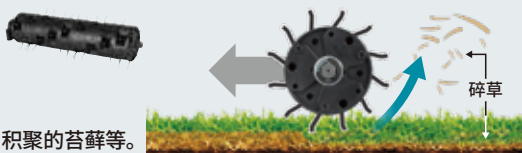

### 松土刀片

用于修剪旧根以促进草坪健康，以及用于修剪草坪和土壤以提高水和空气的渗透性。

\*也可用于草根覆盖，但与草坪除根茎刀片相比，它去除根茎量较少。

轻松更换刀片

### 草坪除根茎刀片 (可选配件)

用于清除沉积的草坪剪草、积聚的苔藓等。

BL MOTOR  
无刷电机

握感柔软

集草容量

30L

警示灯