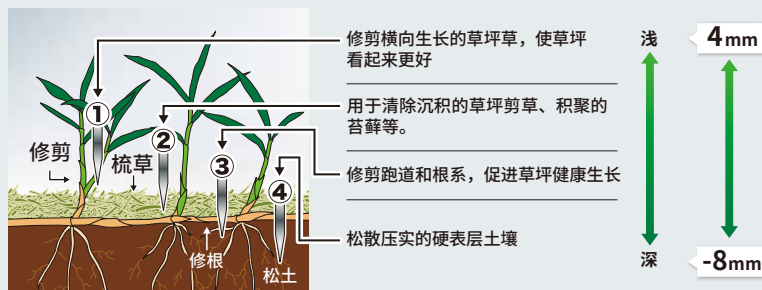

## 两种类型的刀片

有两种类型的刀片可供选择，以适应不同的应用。

### 松土刀片

用于修剪旧根以促进草坪健康，以及用于修剪草坪和土壤以提高水和空气的渗透性。

\*也可用于草根覆盖，但与草坪除根茎刀片相比，它去除根茎量较少。

轻松更换刀片