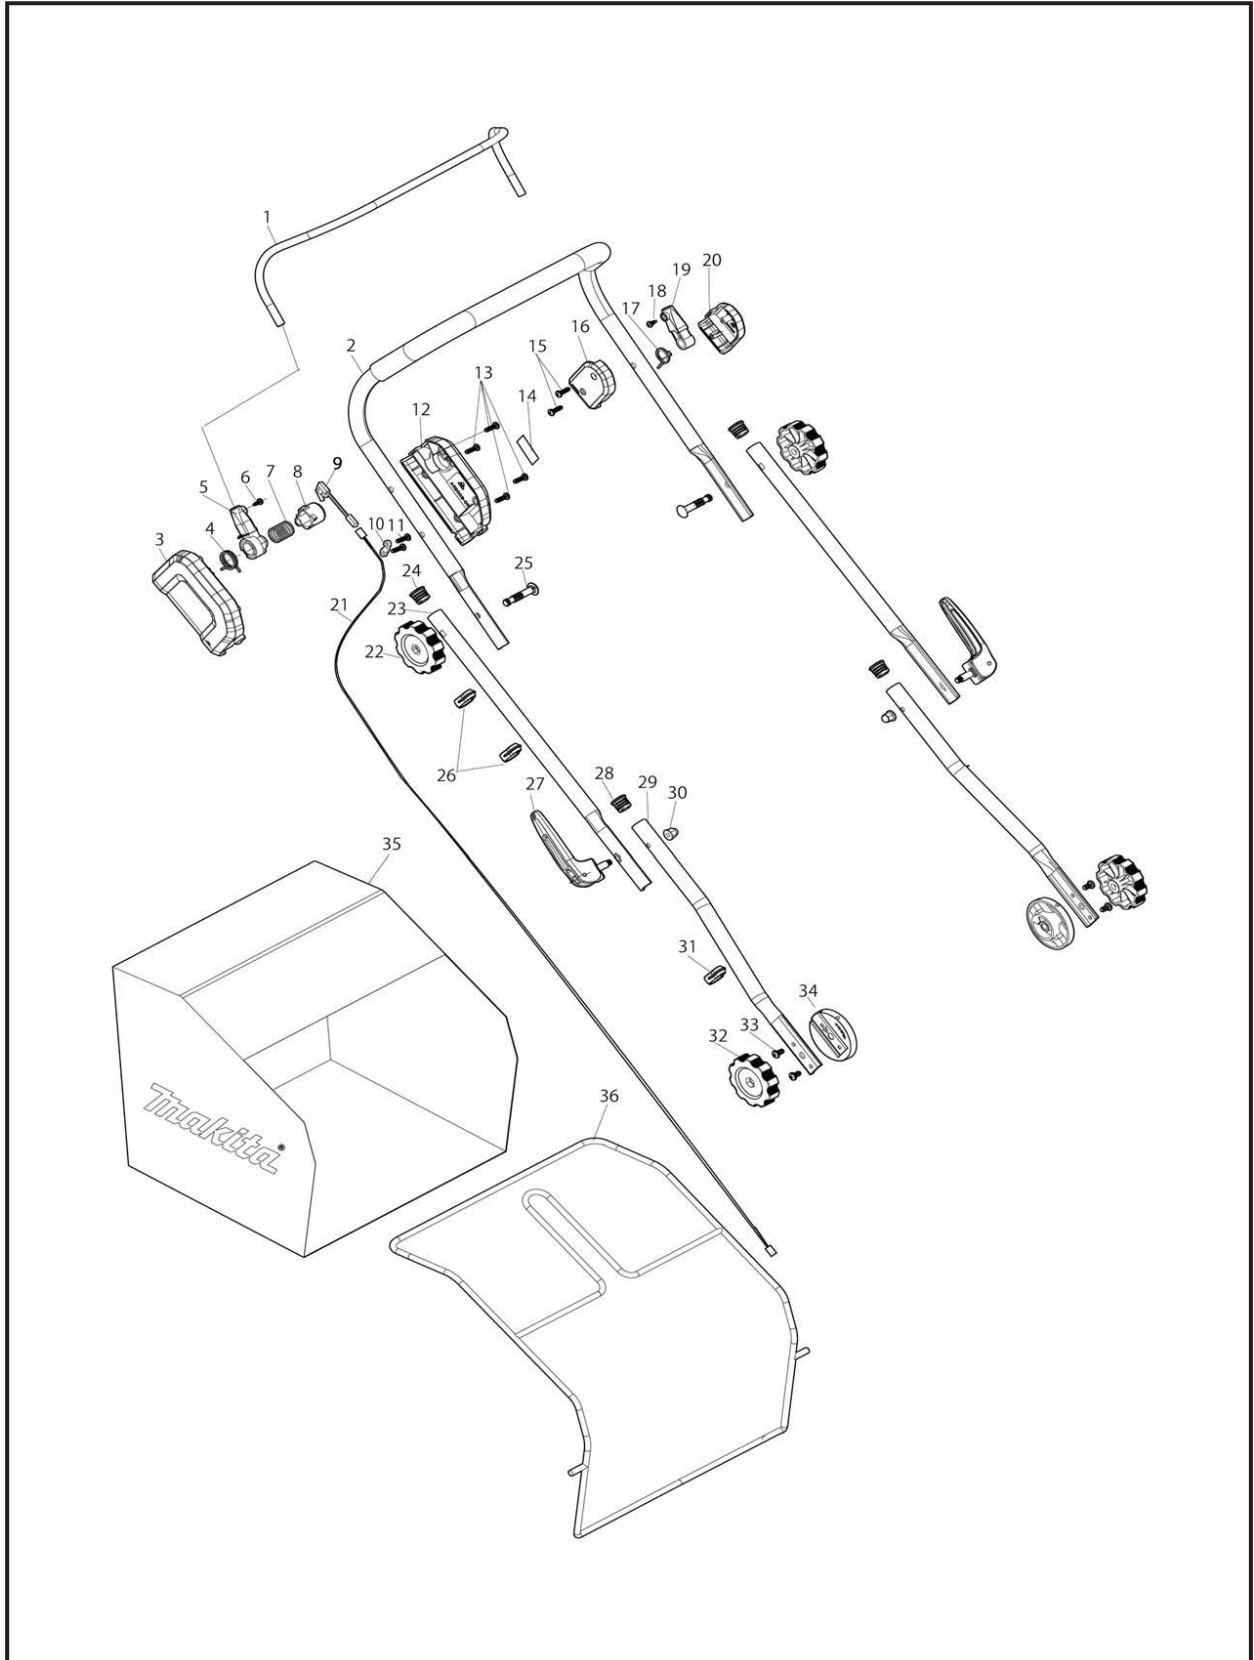

牧田®
专业电动工具

型号 DUV320

充电手推式梳草机

18V

牧田®
专业电动工具

型号 DUV320

充电手推式梳草机

18V

牧田®
专业电动工具

型号 DUV320

充电手推式梳草机

18V