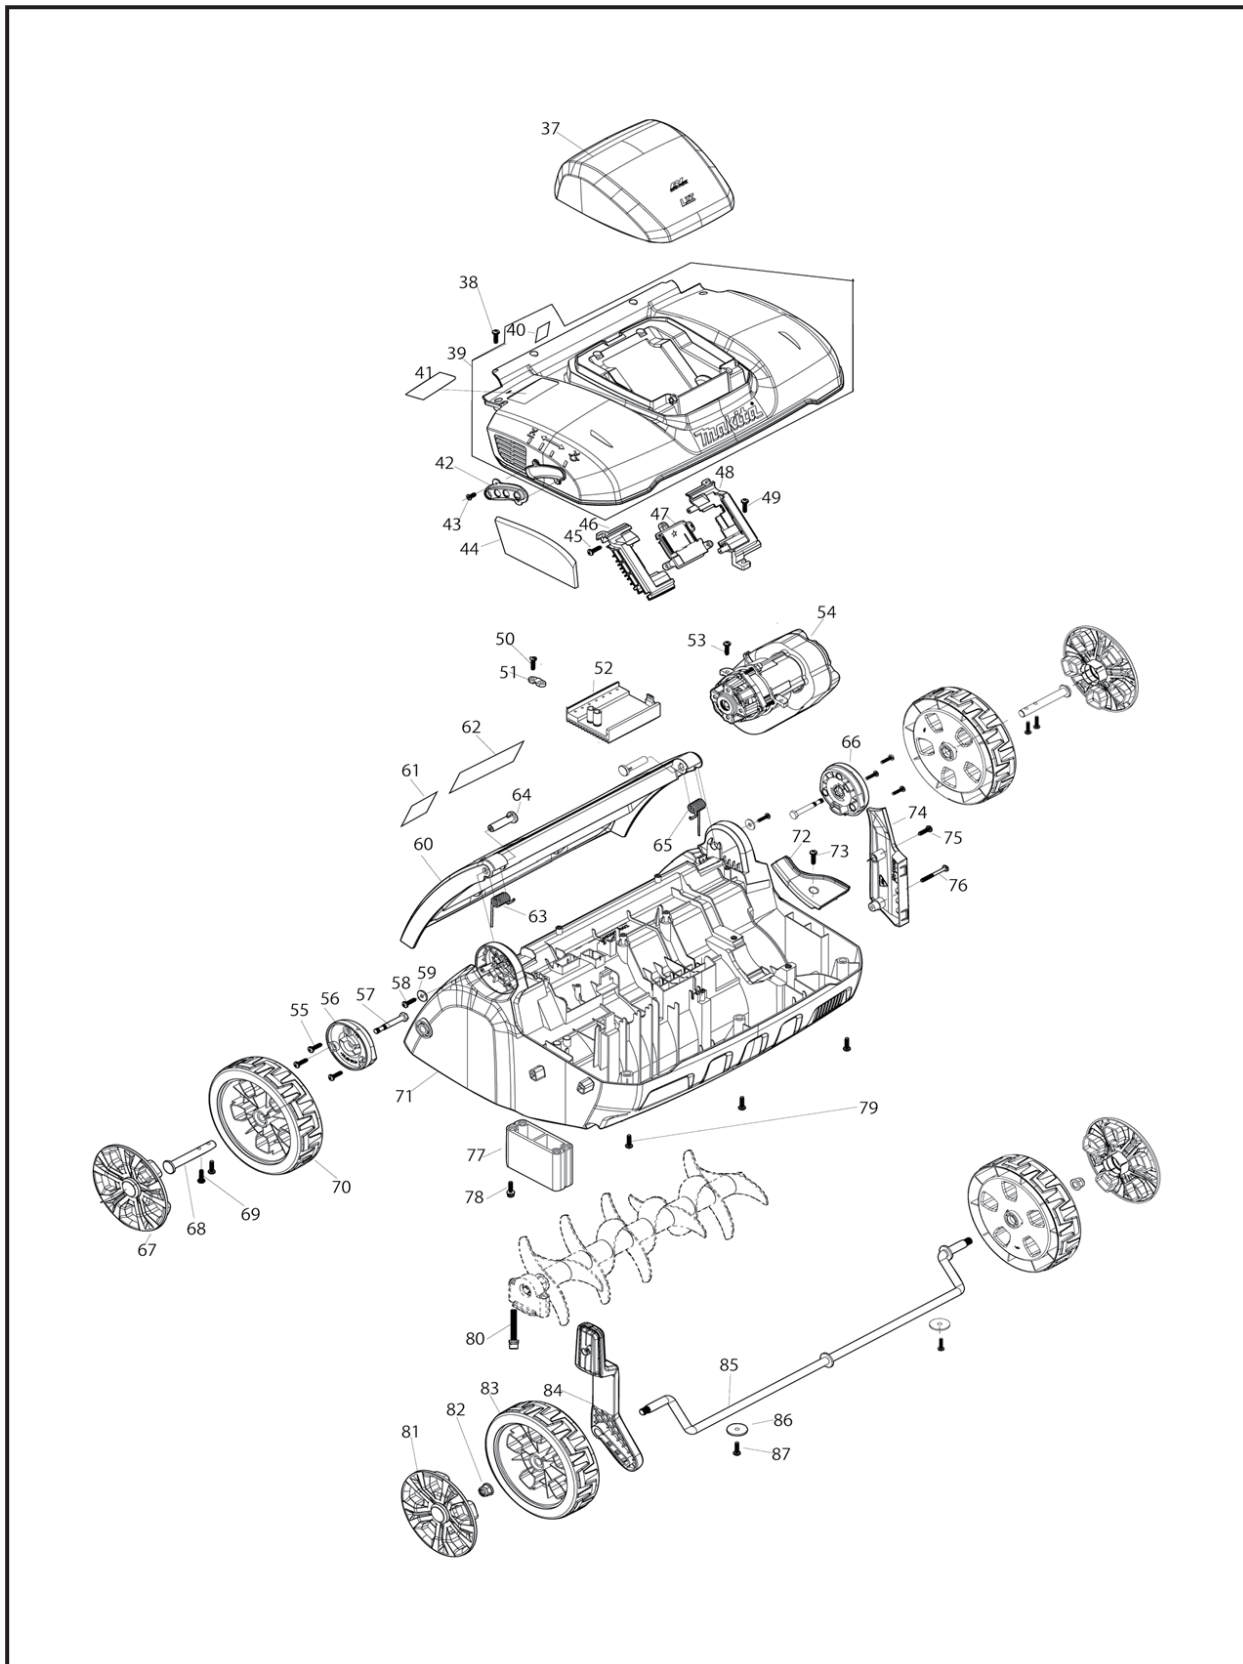

牧田®
专业电动工具

型号 DUV320

充电手推式梳草机

18V