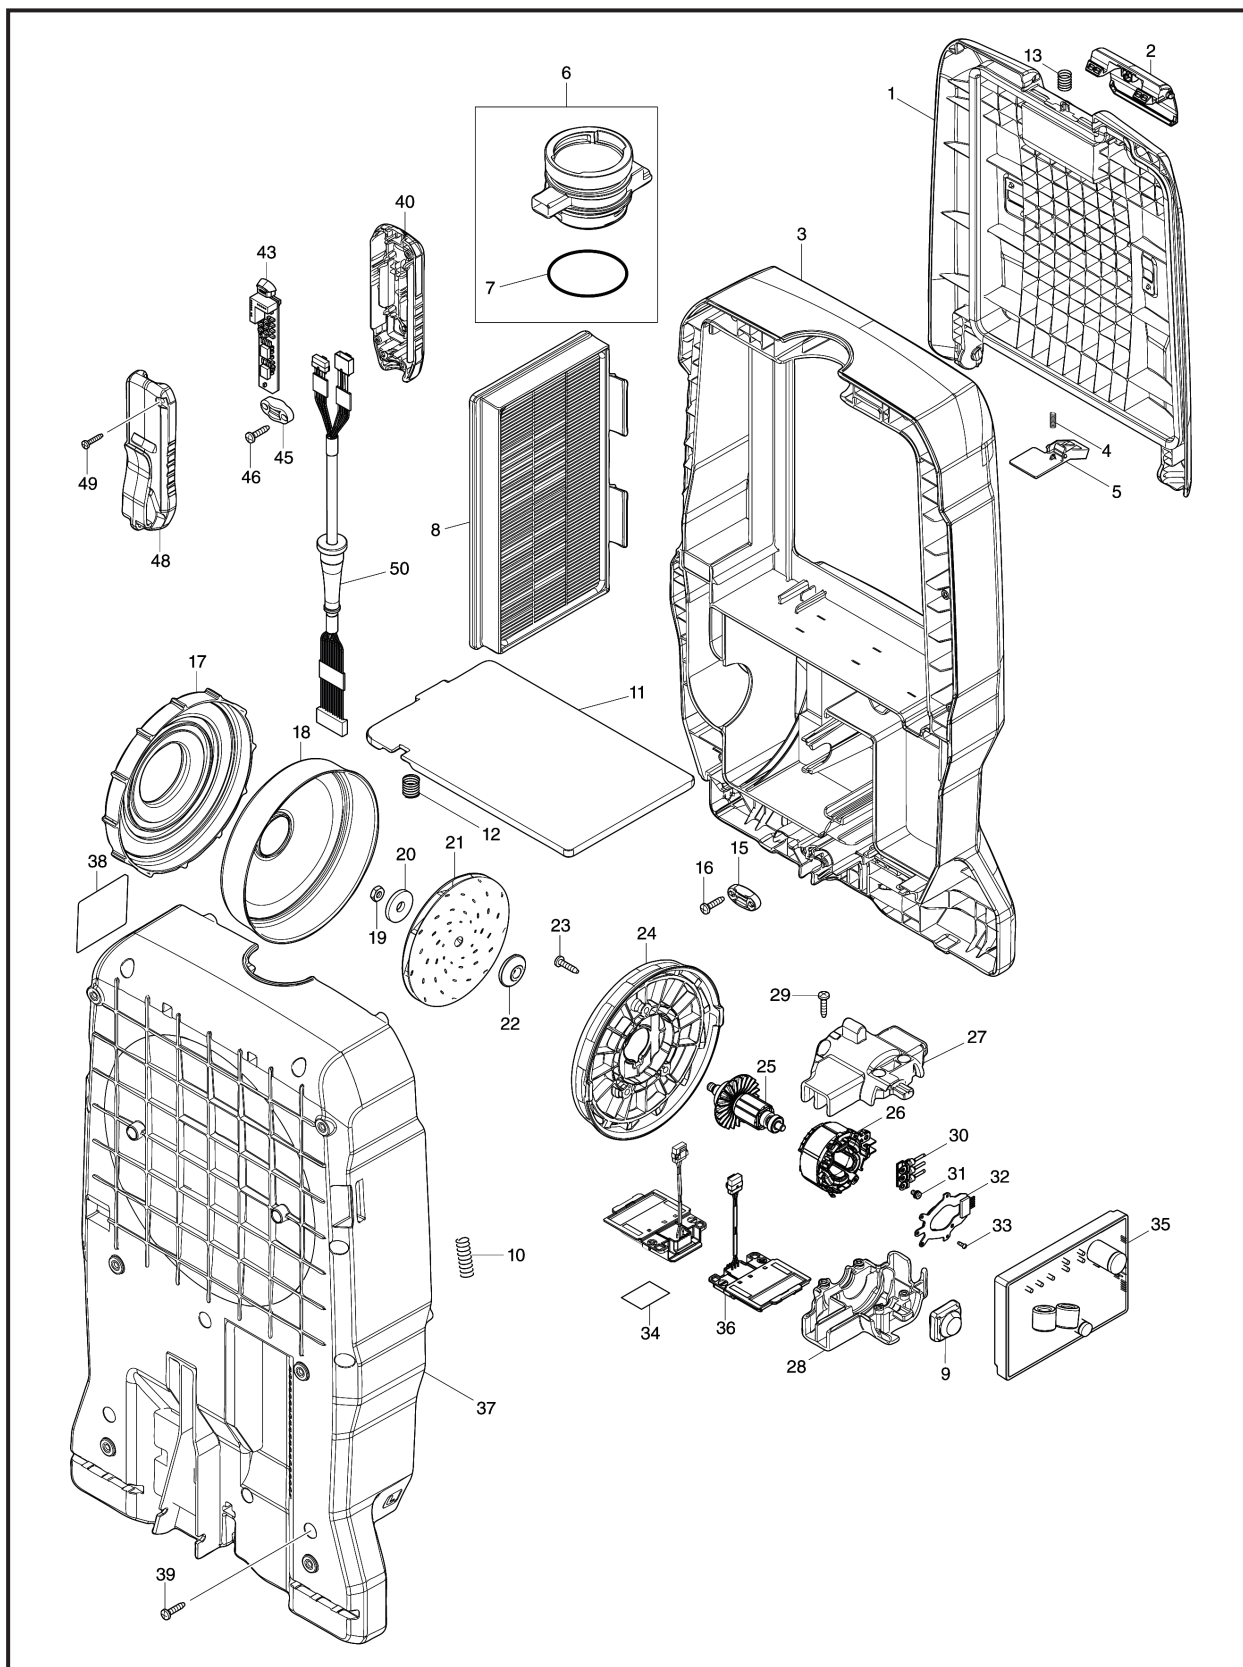

牧田®
专业电动工具

型号 VC011G

充电式背负吸尘器

40Vmax

牧田®
专业电动工具

型号 VC011G

充电式背负吸尘器

40Vmax