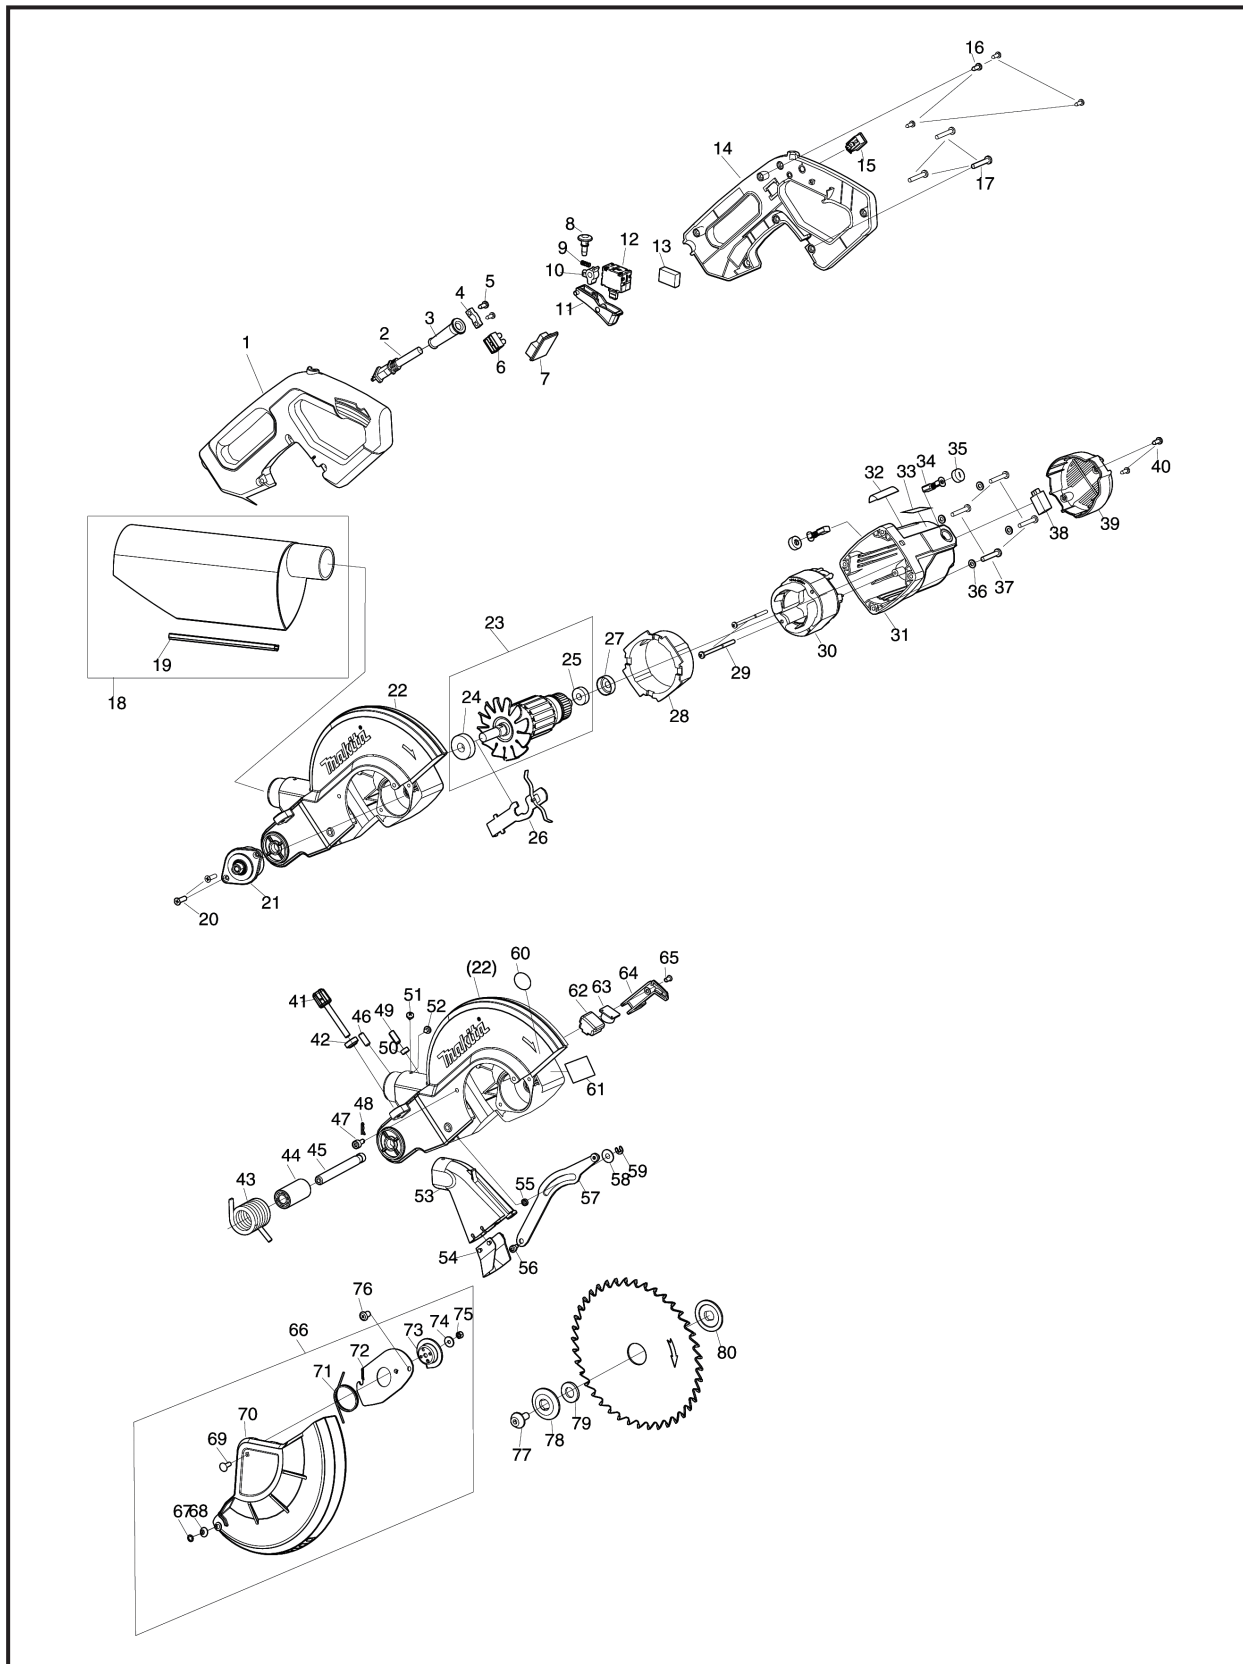

牧田®  
专业电动工具

型号 LS1110F

滑动复合式斜断锯

220V

牧田®  
专业电动工具

型号 LS1110F

滑动复合式斜断锯

220V