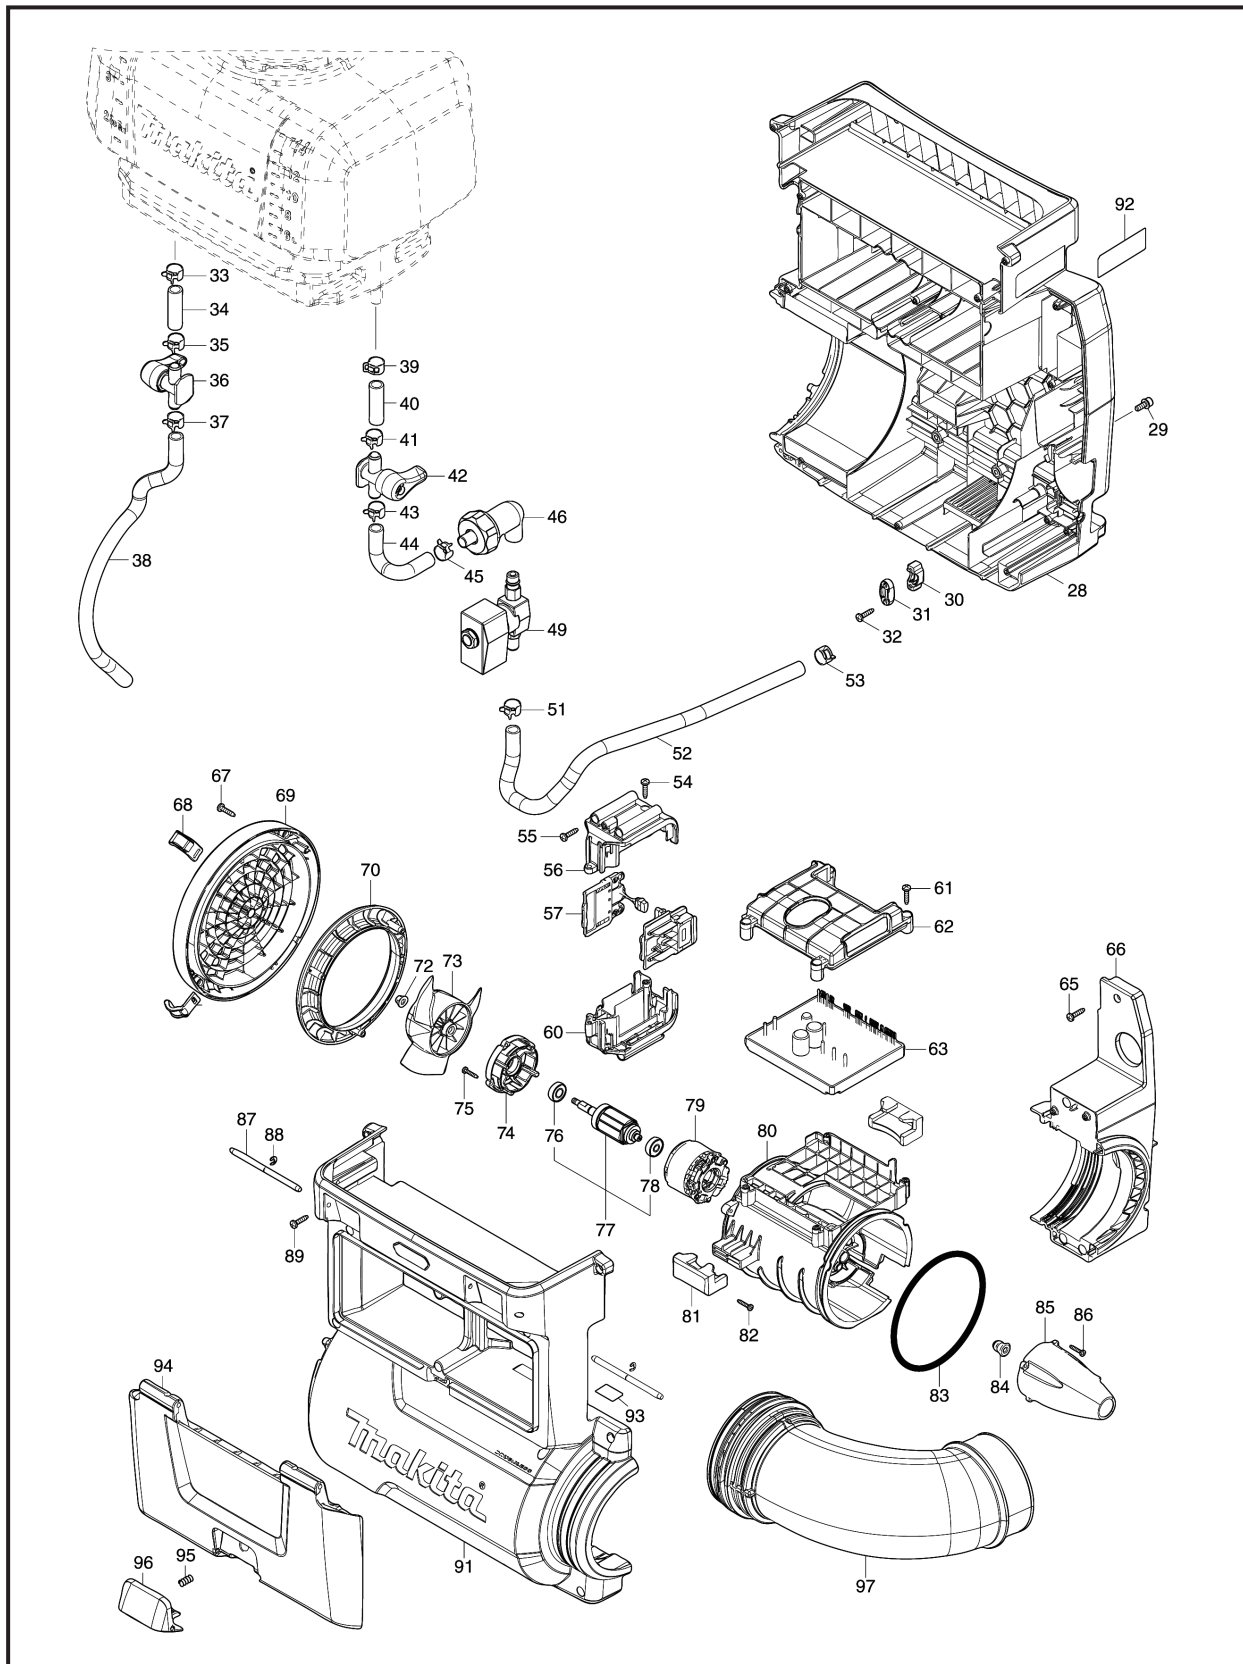

牧田®
专业电动工具

型号 PM001G

充电式喷雾器

40Vmax

牧田®
专业电动工具

型号 PM001G

充电式喷雾器

40Vmax

牧田®
专业电动工具

型号 PM001G

充电式喷雾器

40Vmax