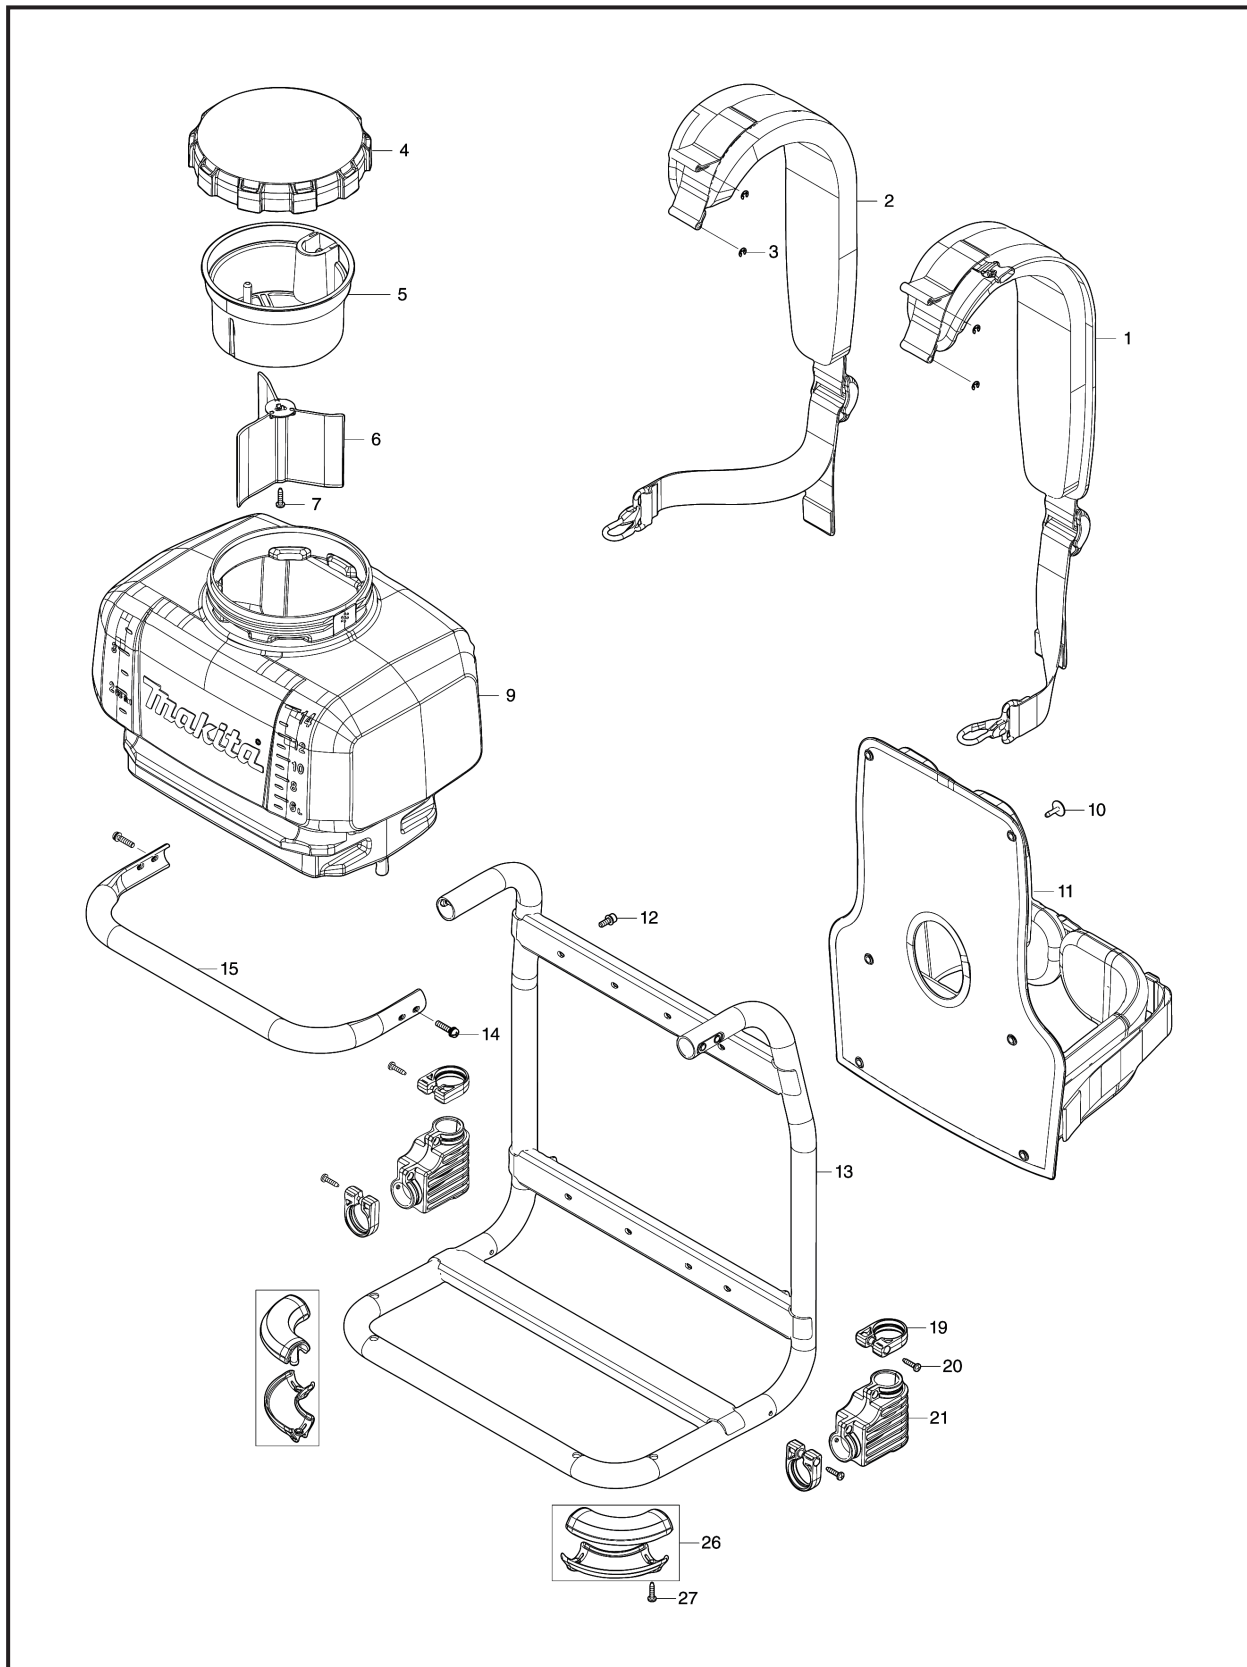

牧田®
专业电动工具

型号 PM001G

充电式喷雾器

40Vmax

牧田®
专业电动工具

型号 PM001G

充电式喷雾器

40Vmax

牧田®
专业电动工具

型号 PM001G

充电式喷雾器

40Vmax