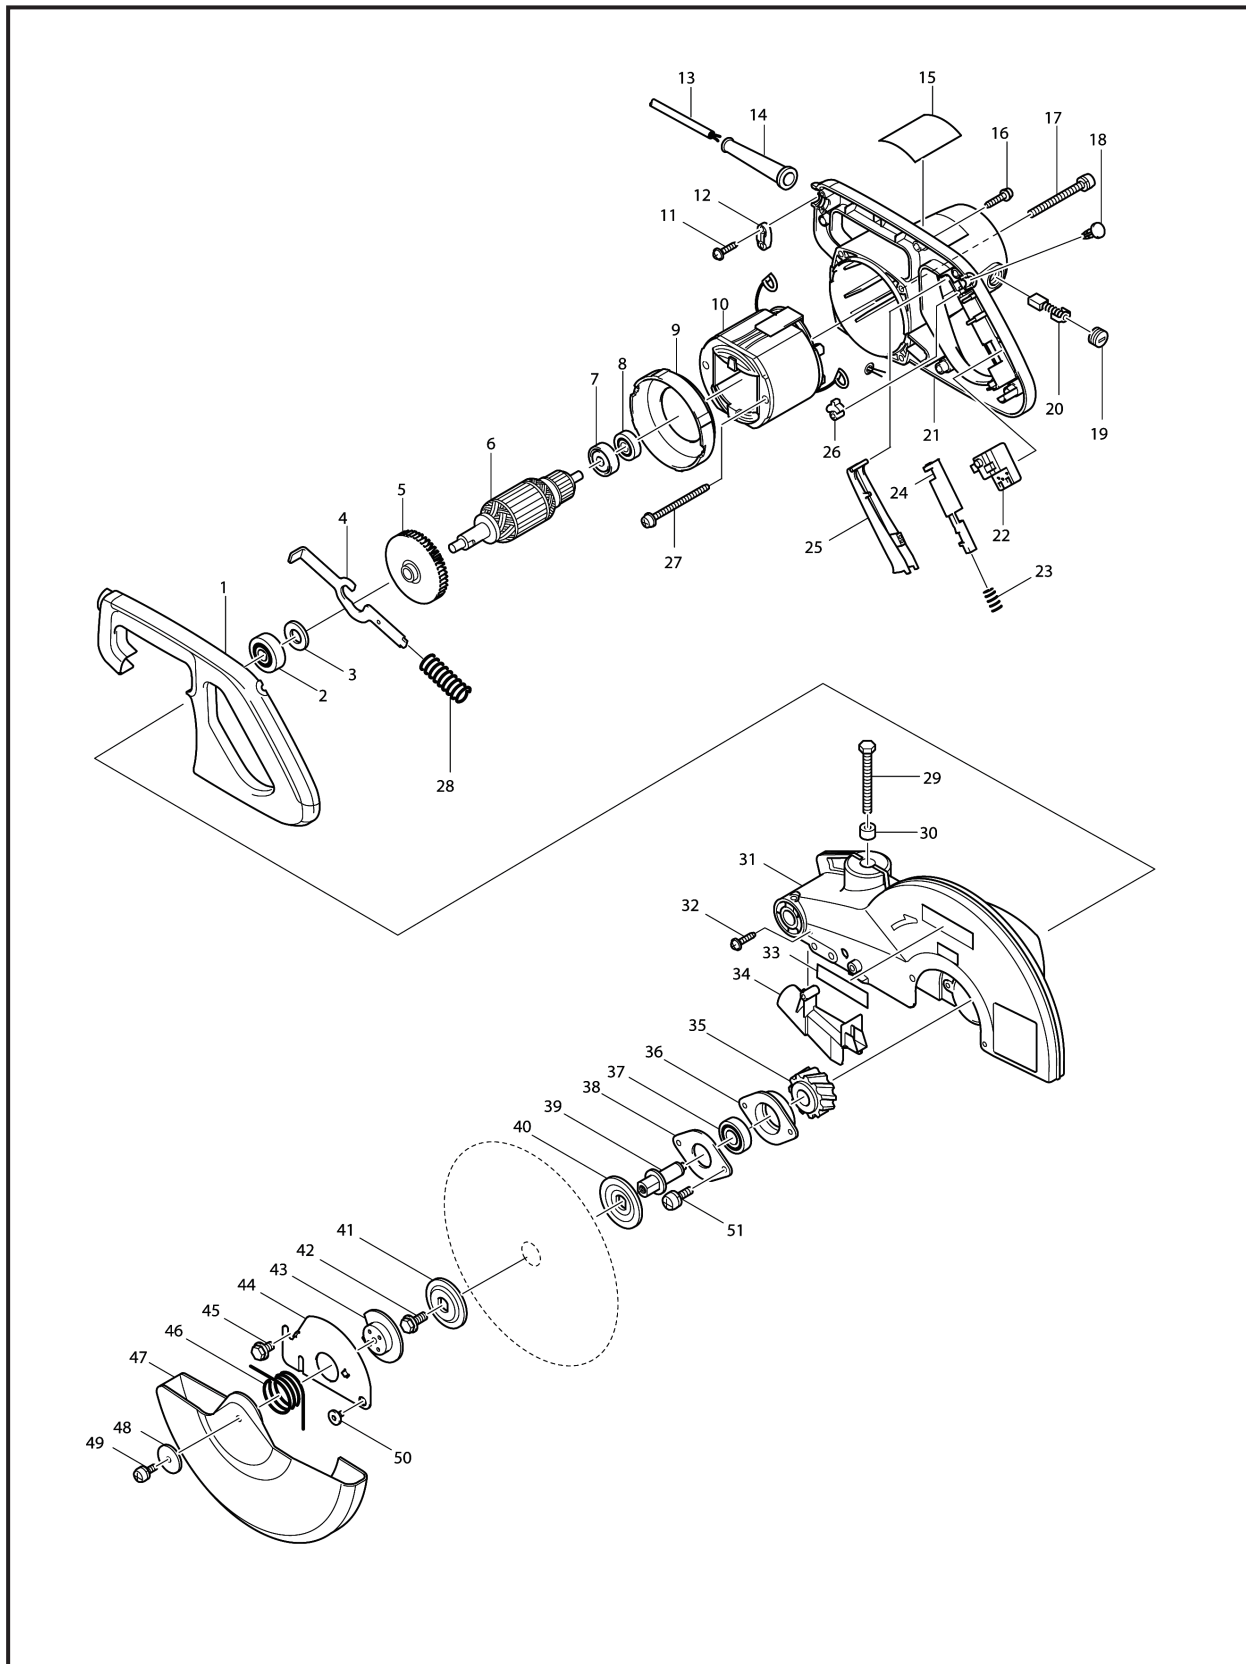

牧田®  
专业电动工具

型号 LS1030NN

斜断锯

220V

牧田®  
专业电动工具

型号 LS1030NN

斜断锯

220V