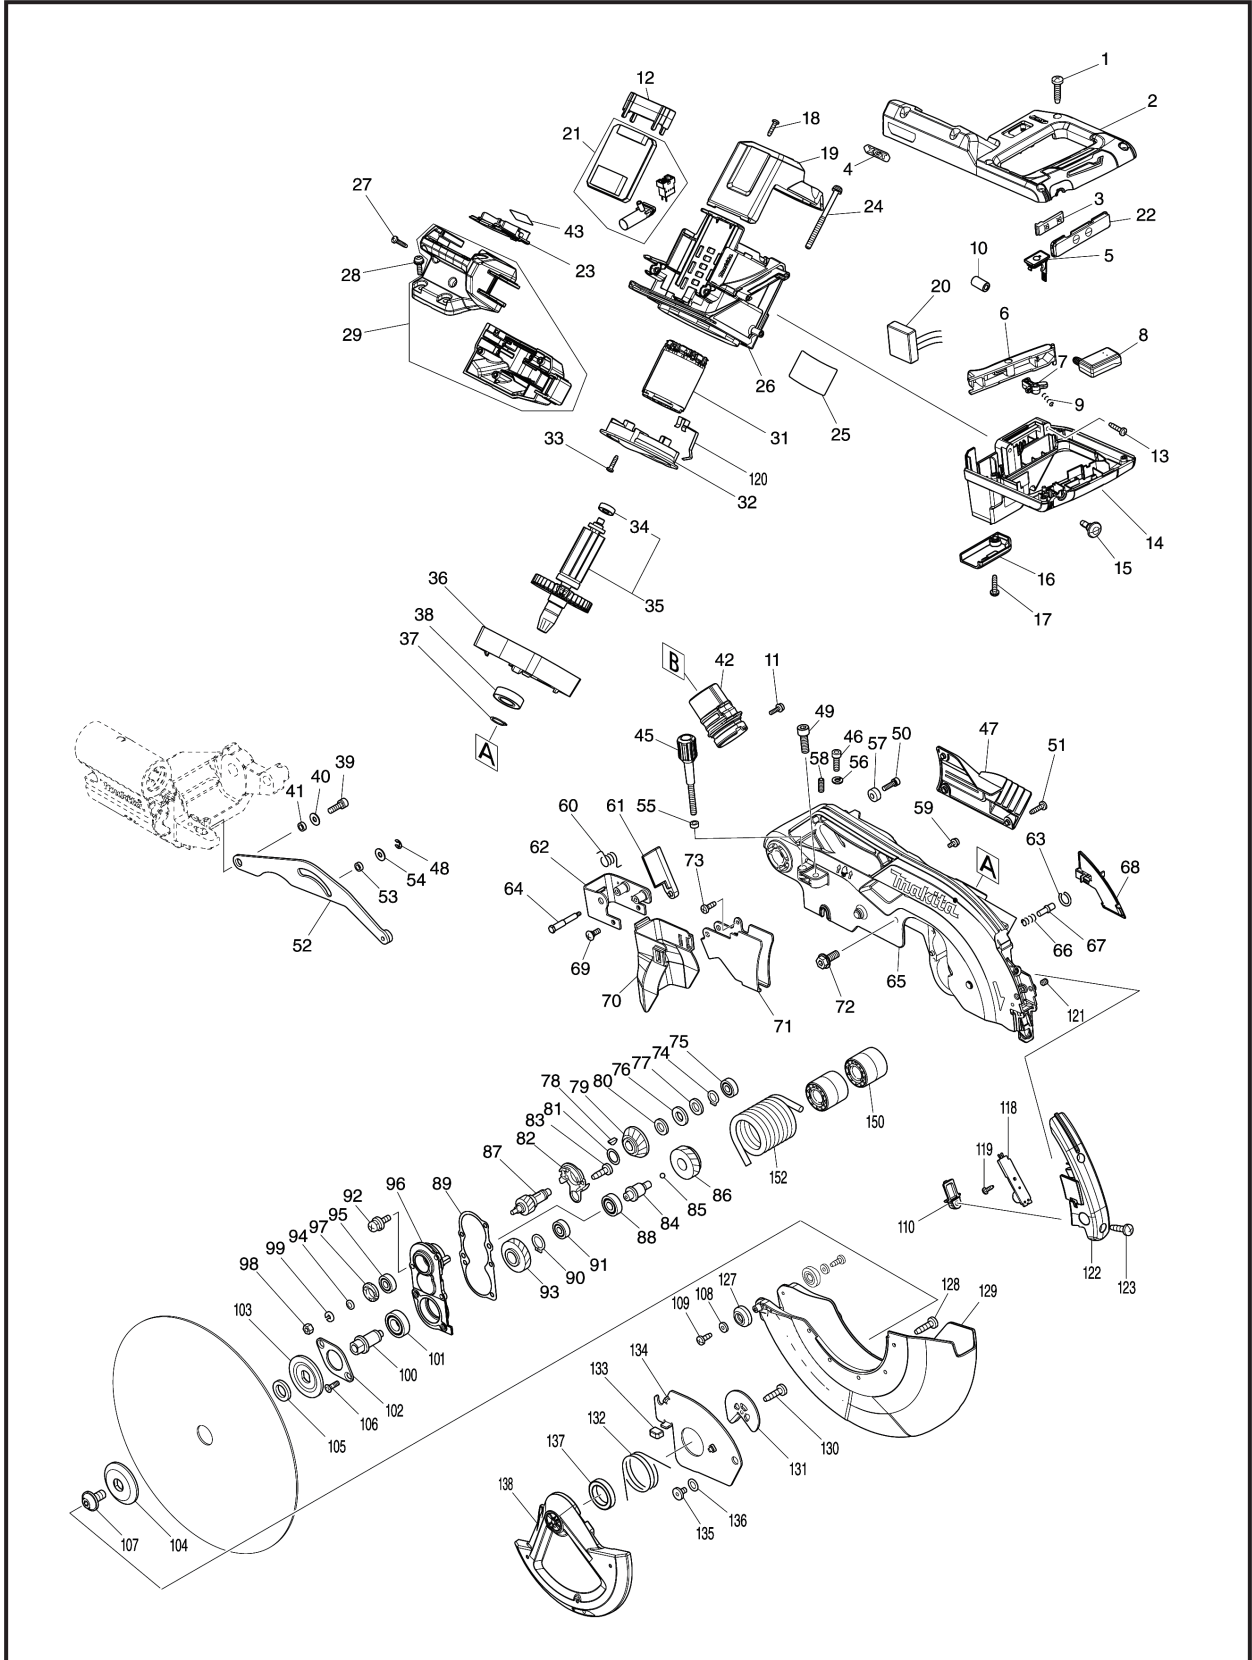

牧田®  
专业电动工具

型号 LS004G

充电式斜断锯 (滑动复合式)

40Vmax

牧田®  
专业电动工具

型号 LS004G

充电式斜断锯 (滑动复合式)

40Vmax