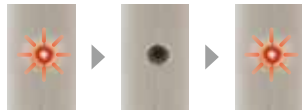

警告电池电量低

充电时间
约 **2.0**
小时

工作量约
(强力/高速/普通)
10/18/55
分钟