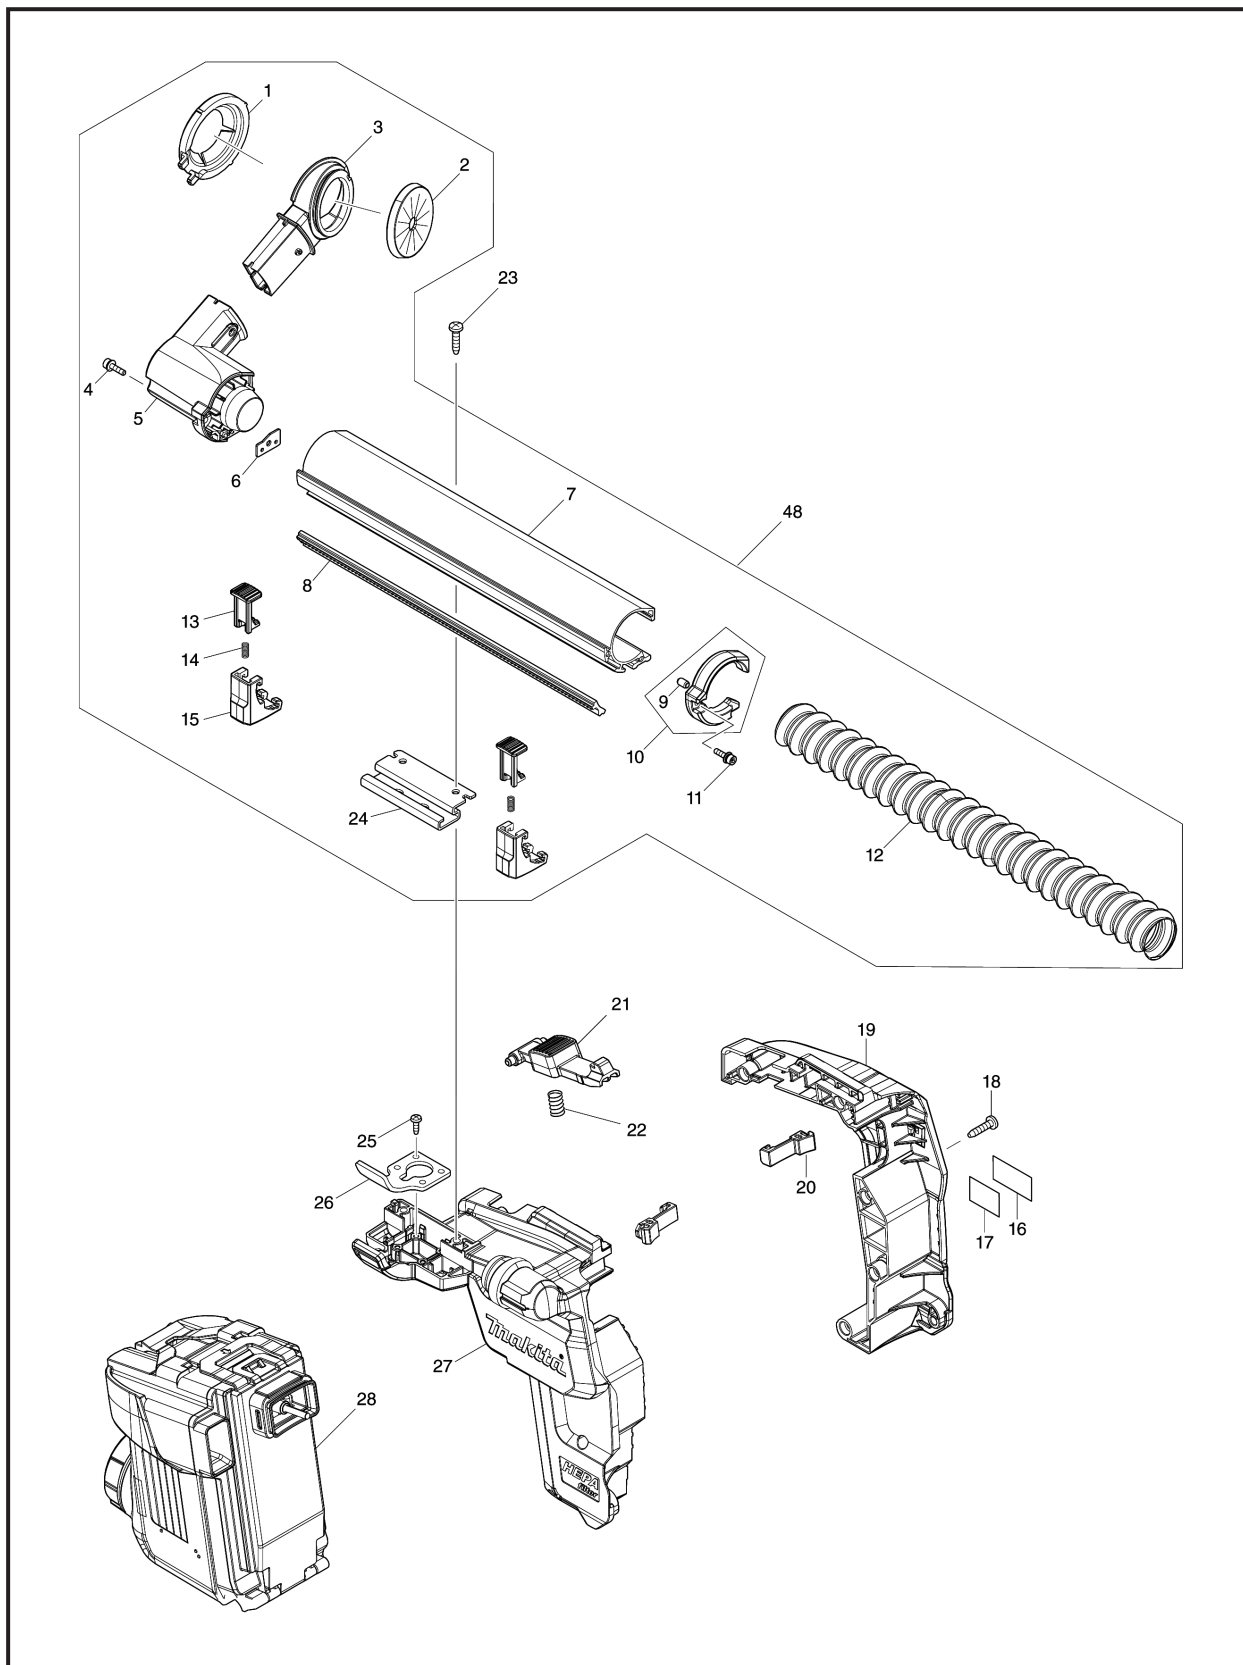

牧田®
专业电动工具

型号 DX11

集尘系统

(191G00-4)

牧田®
专业电动工具

型号 DX11

集尘系统

(191G00-4)