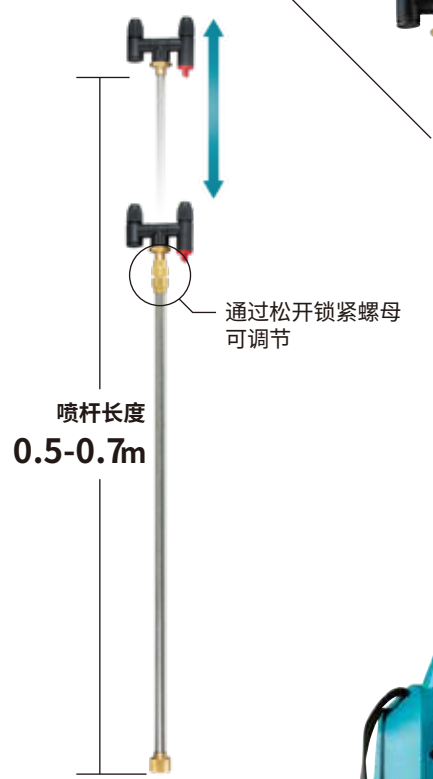

DUS054

US053D 即将上市

伸缩式喷杆

H型双头喷嘴
可选择单/双头喷洒

双头喷洒可实现大面积喷洒

2模式可选

水流模式用于浇水或施肥作业，适用于距离用户较远的树木浇水工作。

符合人体工程学的罐体设计

两侧都符合人体工程学曲线，喷雾器挂在肩膀上时，提高用户的使用体验，有效提高工作效率。

电池拆卸方便

只需推动电池挂钩，即可方便拆卸更换电池。

与电机联锁的桨式开关

1.7m 软管

图片: DUS054

连续运行时间/喷洒能力
满电量电池

	喷雾模式	水流模式
DUS054 BL1830B	240分钟 / 110L	235分钟 / 140L
US053D BL1016	95分钟 / 40L	90分钟 / 50L

充电式喷雾器

DUS054Z / US053DZ 5L

最大压力	0.3 MPa (3 kgf/cm ²)
容量	5 L
软管长度	1.7 m
喷杆长度	0.5 - 0.7 m
喷嘴安装螺纹	G 1/4
体积 (长 x 宽 x 高)	DUS054: 343 x 182 x 368 mm (13-1/2 x 7-1/8 x 14-1/2") US053D: 343 x 182 x 343 mm (13-1/2 x 7-1/8 x 13-1/2")
净重	DUS054: 3.2 - 3.5 kg (7.1 - 7.7 lbs.) US053D: 2.9 - 3.0 kg (6.4 - 6.6 lbs.)