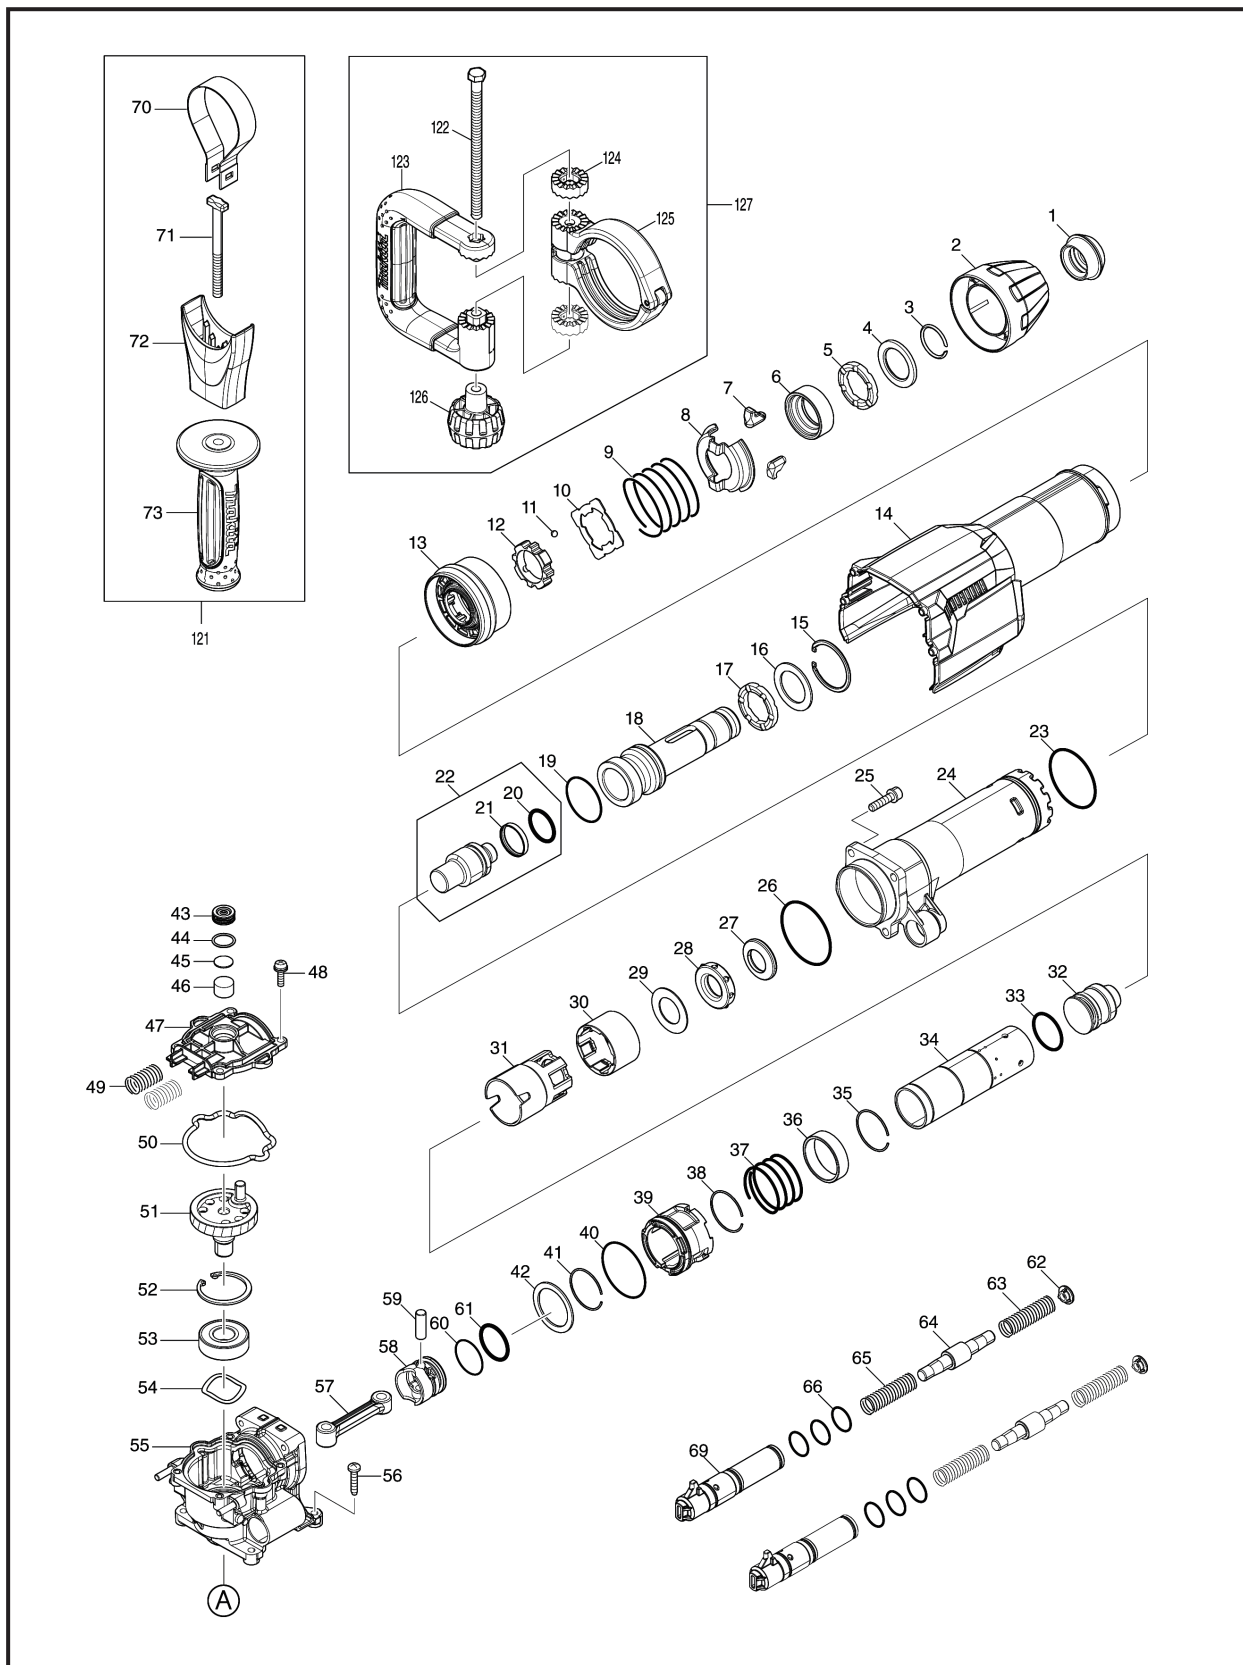

牧田®
专业电动工具

型号 HM001G

充电式电镐

40Vmax

牧田®
专业电动工具

型号 HM001G

充电式电镐

40Vmax