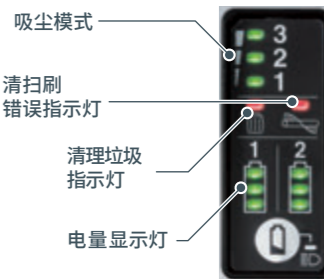

## 清净环境 安心清洁

低噪音 **57dB(A)** 噪音值：宁静模式  
强力模式：67dB(A)、标准模式：64dB(A)

免工具更换清扫刷  
便于快速维护

4级刷辊高度调节  
手动调节4级清扫高度

- 第4级 长绒地毯
- 第1级 硬地板，短绒地毯

可伸缩的软管和可拆卸的带手柄铝管

- 工具本体直立时，可使用吸管和软管清洁角落或狭窄的空间
- 当工具本体处于直立位置时，清扫刷自动停止运转，以免损坏地毯

长扁吸嘴  
(可存放在工具上)

圆毛刷  
(可存放在工具上)

铝管

- 便于拆卸和连接铝管
- 可储存在工具上

可快速确认状态的指示灯

- 吸尘模式
- 清扫刷错误指示灯
- 清理垃圾指示灯
- 电量显示灯

纸袋式集尘容量

**5L**

HEPA过滤器

捕捉微小垃圾

HEPA filter

可倾斜90°

可贴地清理缝隙里的垃圾

墙角刷  
吸附堆积在墙角的垃圾

LED灯  
吸尘器夜间也可清晰工作

前保险杠  
保护墙壁和家具表面免受刮擦/损坏