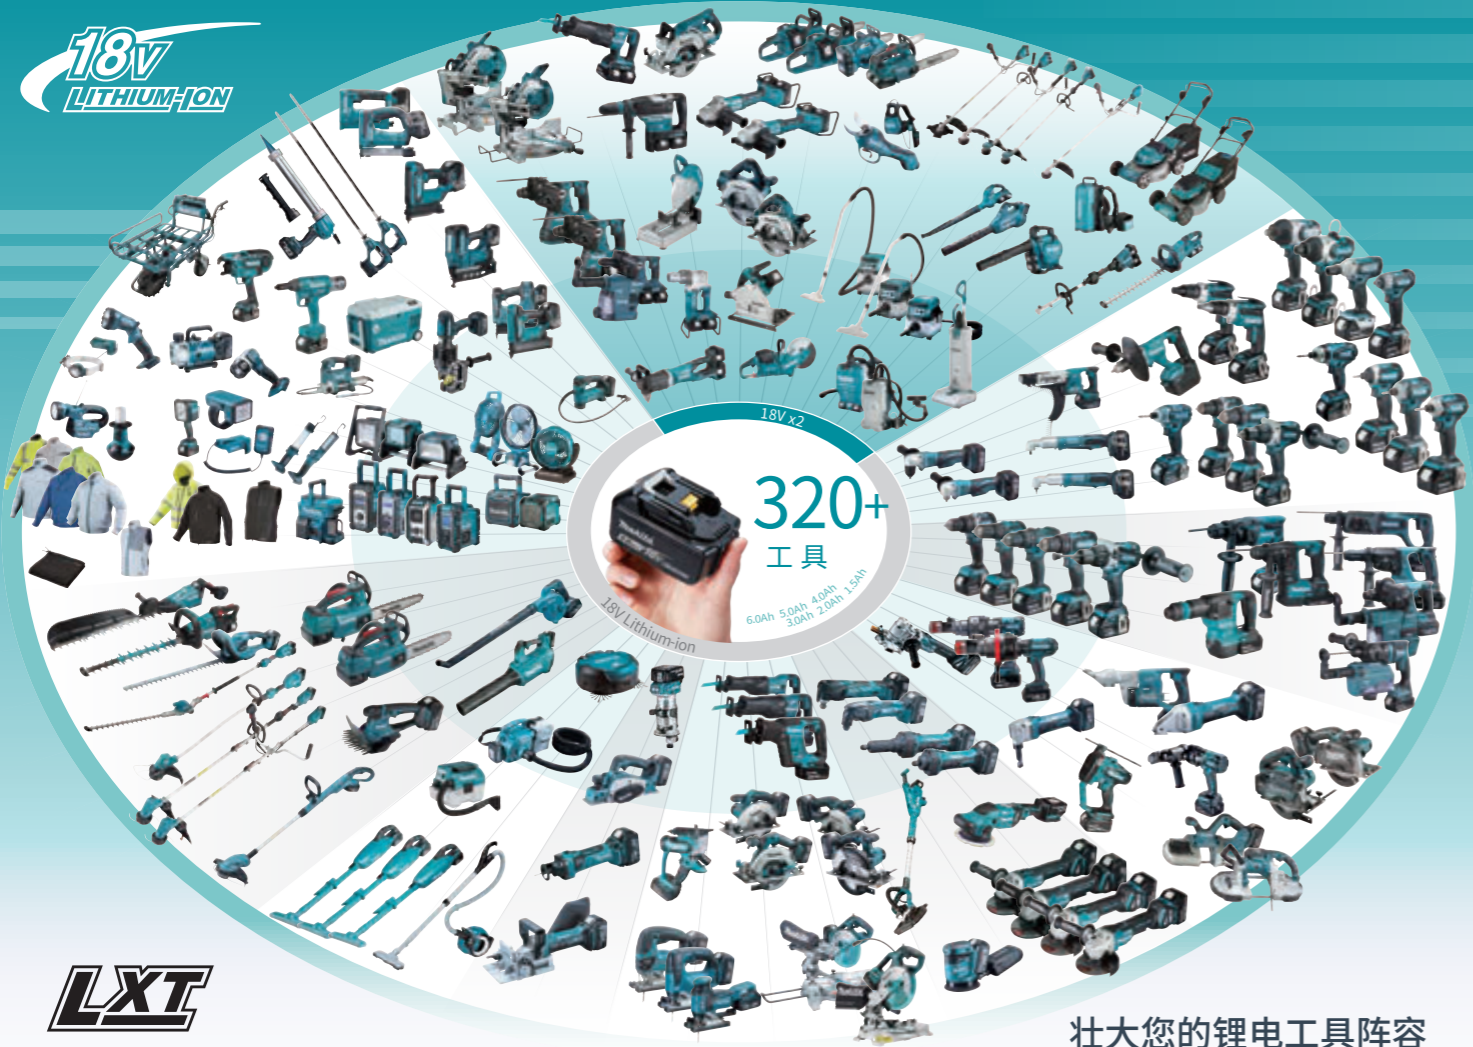

18V LITHIUM-ION

LXT

壮大您的锂电工具阵容