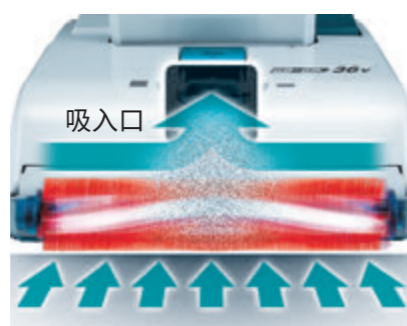

## 充分吸附、强力吸尘

高功率 **85 W** 吸入功率  
标准模式：50W、宁静模式：25W

具有同交流电吸尘器相媲美的除尘功能

4旋V形清扫刷减少漏吸  
刷子能够连续且紧贴地面，将垃圾收集到中间，减少漏吸现象。

中心配置吸尘口  
通过左右均衡的吸引力吸取集中在中间的垃圾。

双无刷电机驱动系统

强力模式：双电机高速旋转，强力吸尘。  
宁静模式：吸尘用电机保持正常运行，毛刷驱动电机旋转数减少从而减少噪音。