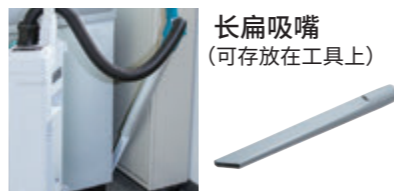

## 清净环境 安心清洁

低噪音 **57dB(A)** 噪音值：宁静模式  
强力模式：67dB(A)、标准模式：64dB(A)

免工具更换清扫刷  
便于快速维护

4级刷辊高度调节  
手动调节4级清扫高度

- 第4级 长绒地毯
- 第1级 硬地板，短绒地毯

可伸缩的软管和可拆卸的带手柄铝管

- 工具本体直立时，可使用吸管和软管清洁角落或狭窄的空间
- 当工具本体处于直立位置时，清扫刷自动停止运转，以免损坏地毯