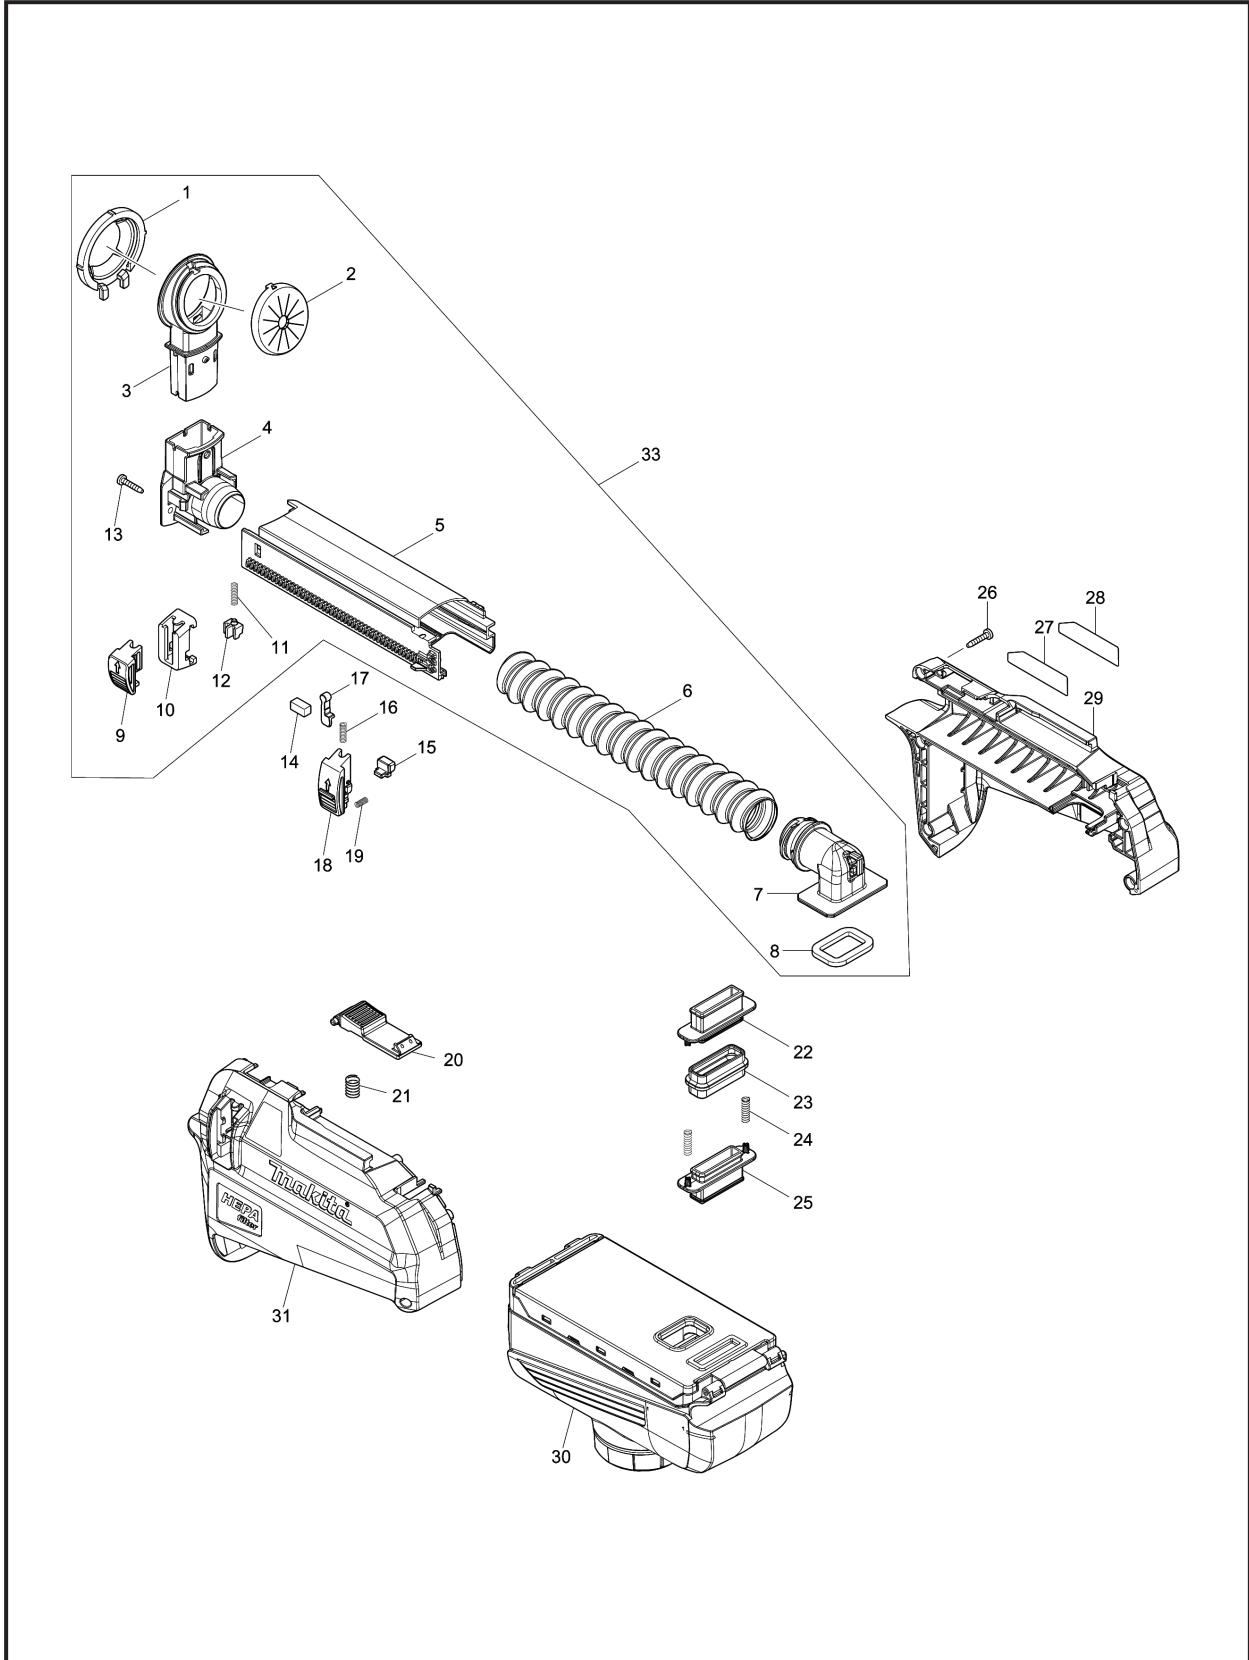

牧田®  
专业电动工具

型号 DX05

集尘系统

部件号: 199658-1

牧田®  
专业电动工具

型号 DX05

集尘系统

部件号: 199658-1