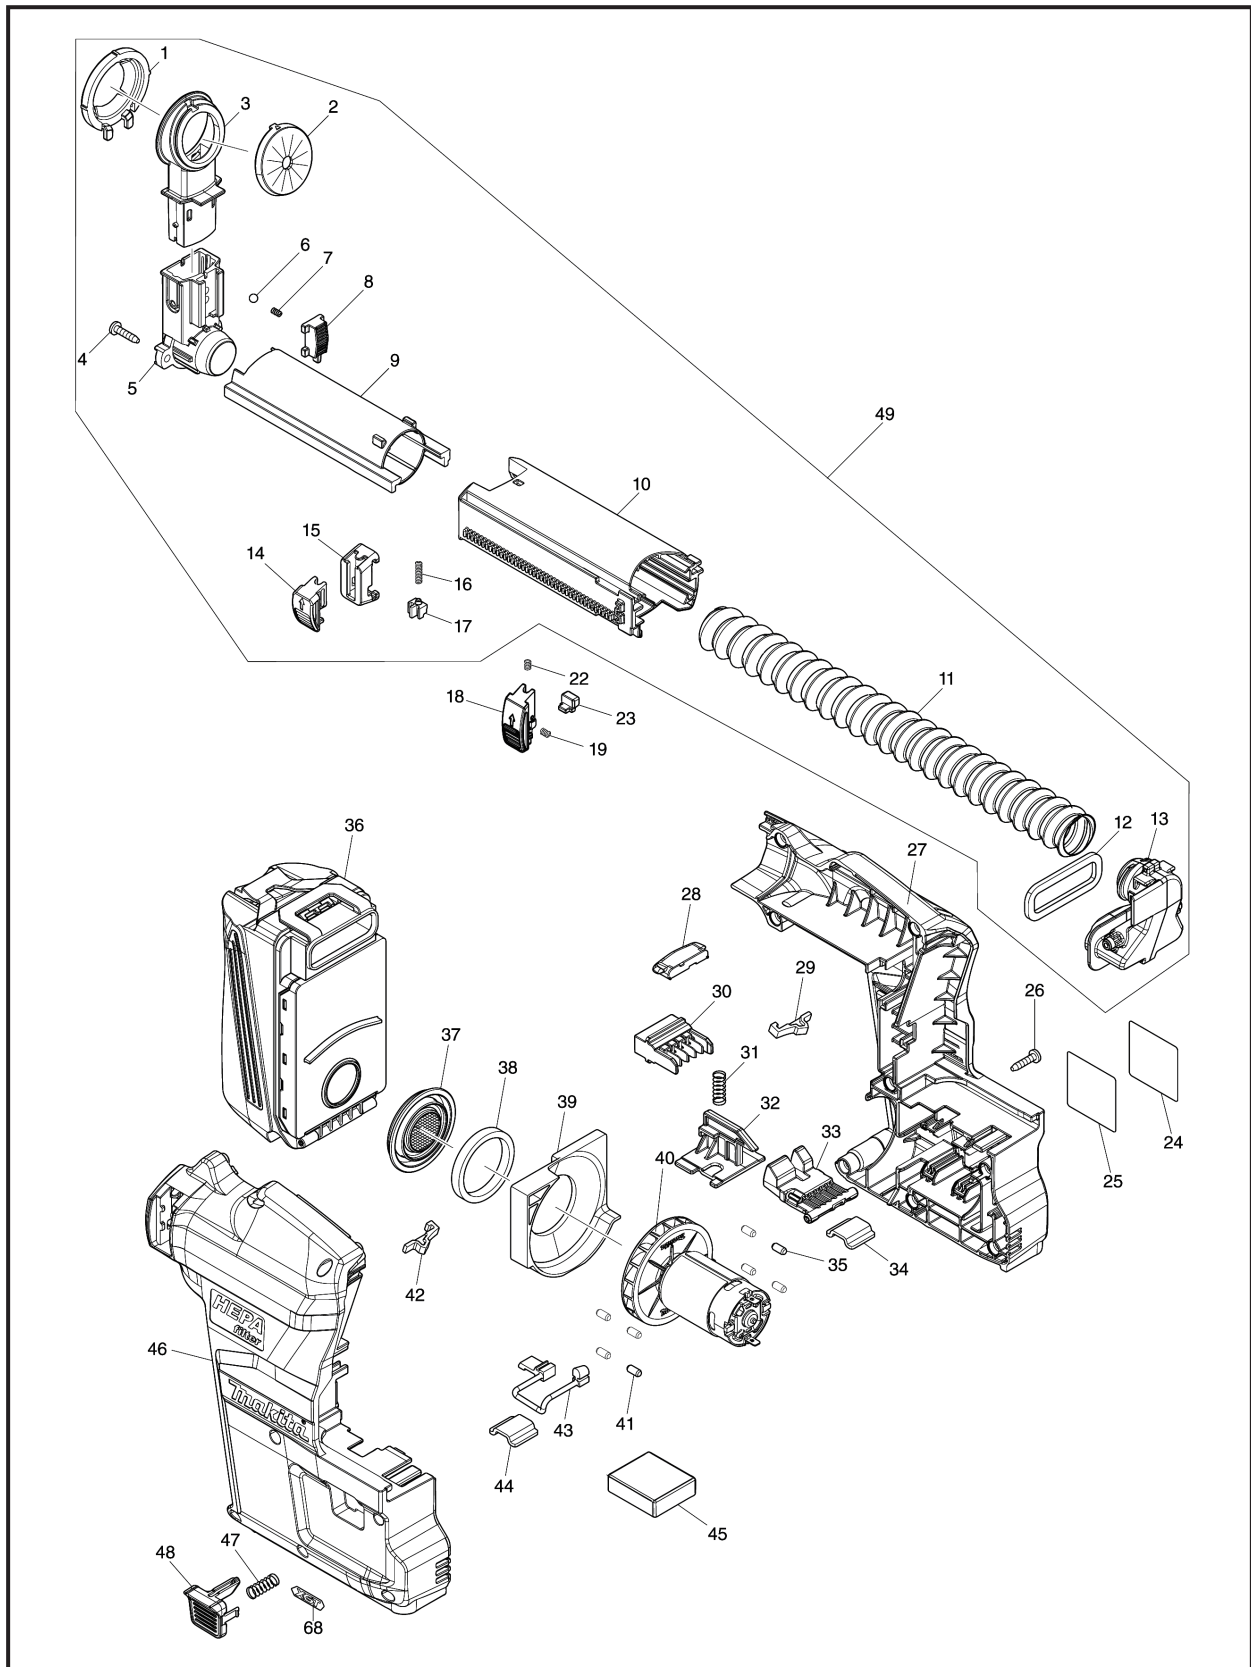

牧田®
专业电动工具

型号 DX12

集尘系统

部件号: 191E53-1

牧田®
专业电动工具

型号 DX12

集尘系统

部件号: 191E53-1