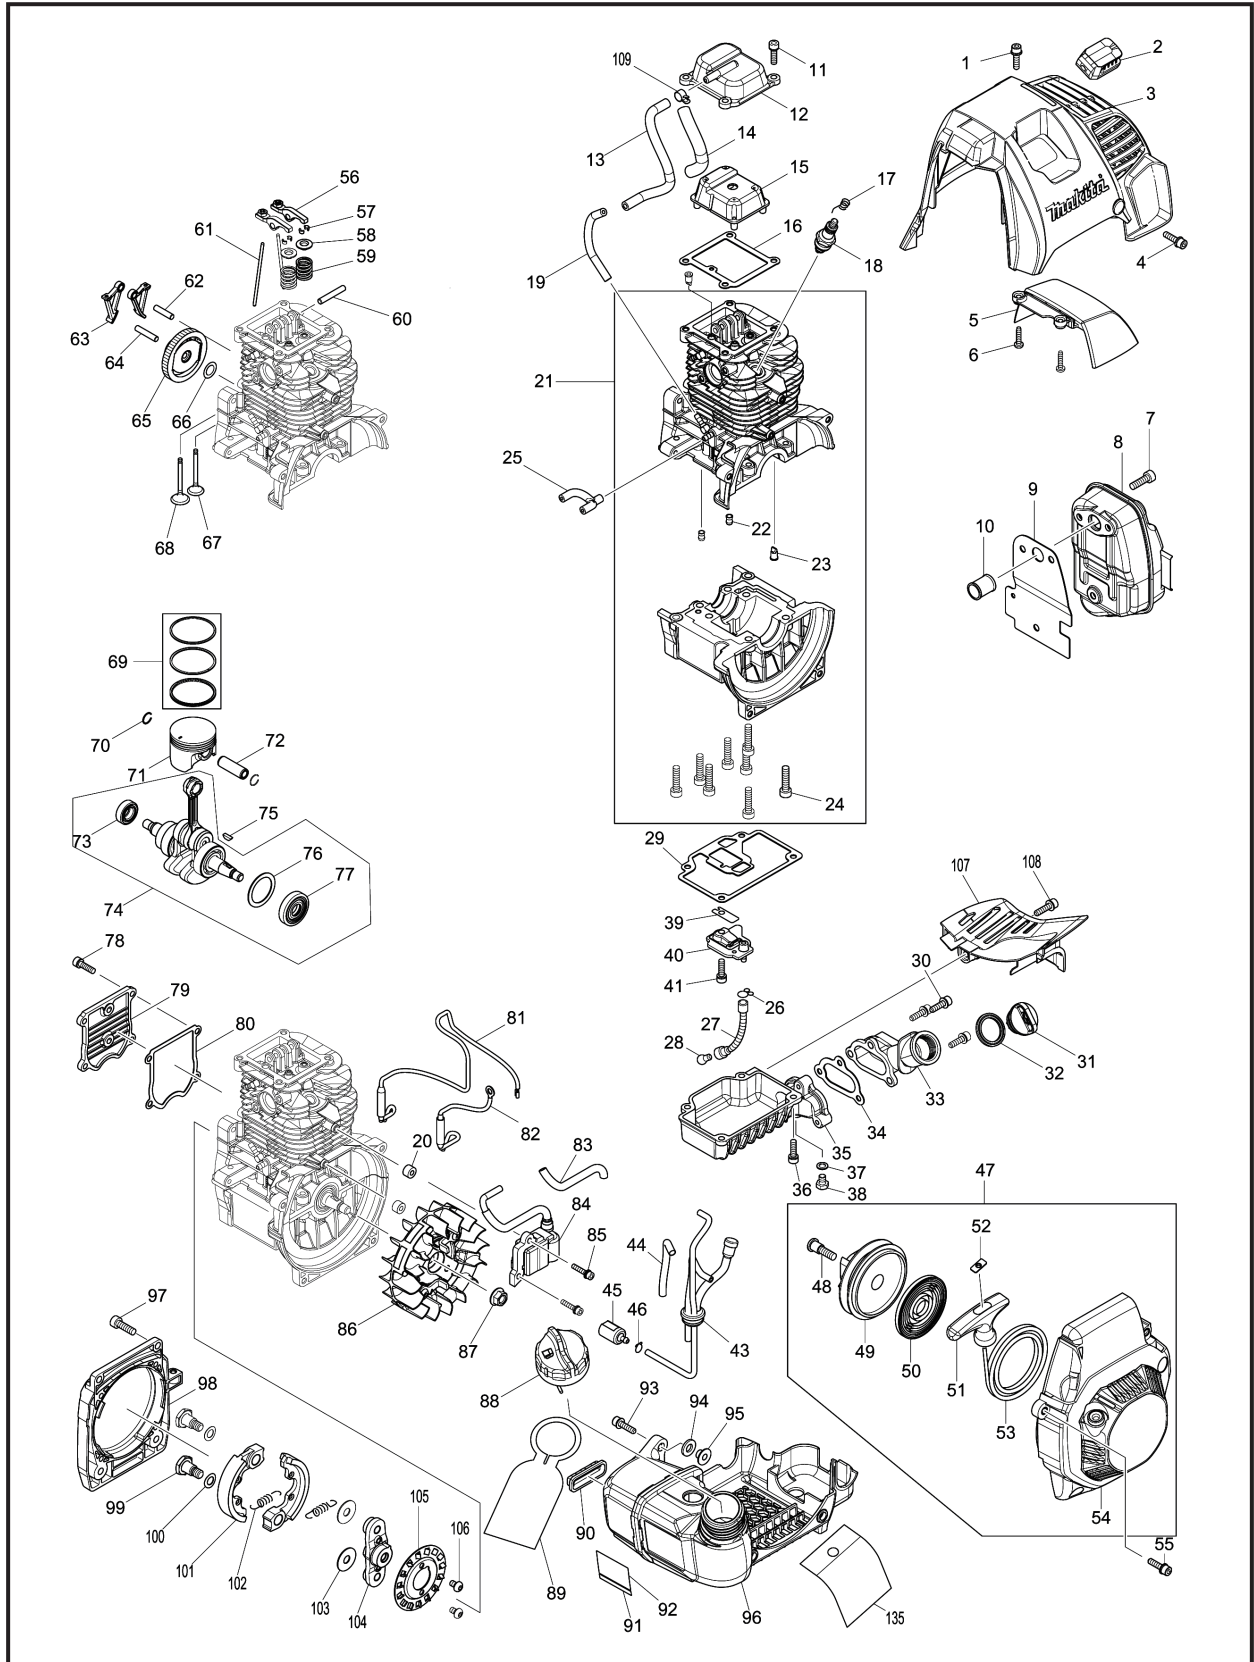

牧田®  
专业电动工具

型号 EH043

空冷四冲程单缸顶置气门汽油发动机

四冲程引擎

牧田®  
专业电动工具

型号 EH043

空冷四冲程单缸顶置气门汽油发动机

四冲程引擎