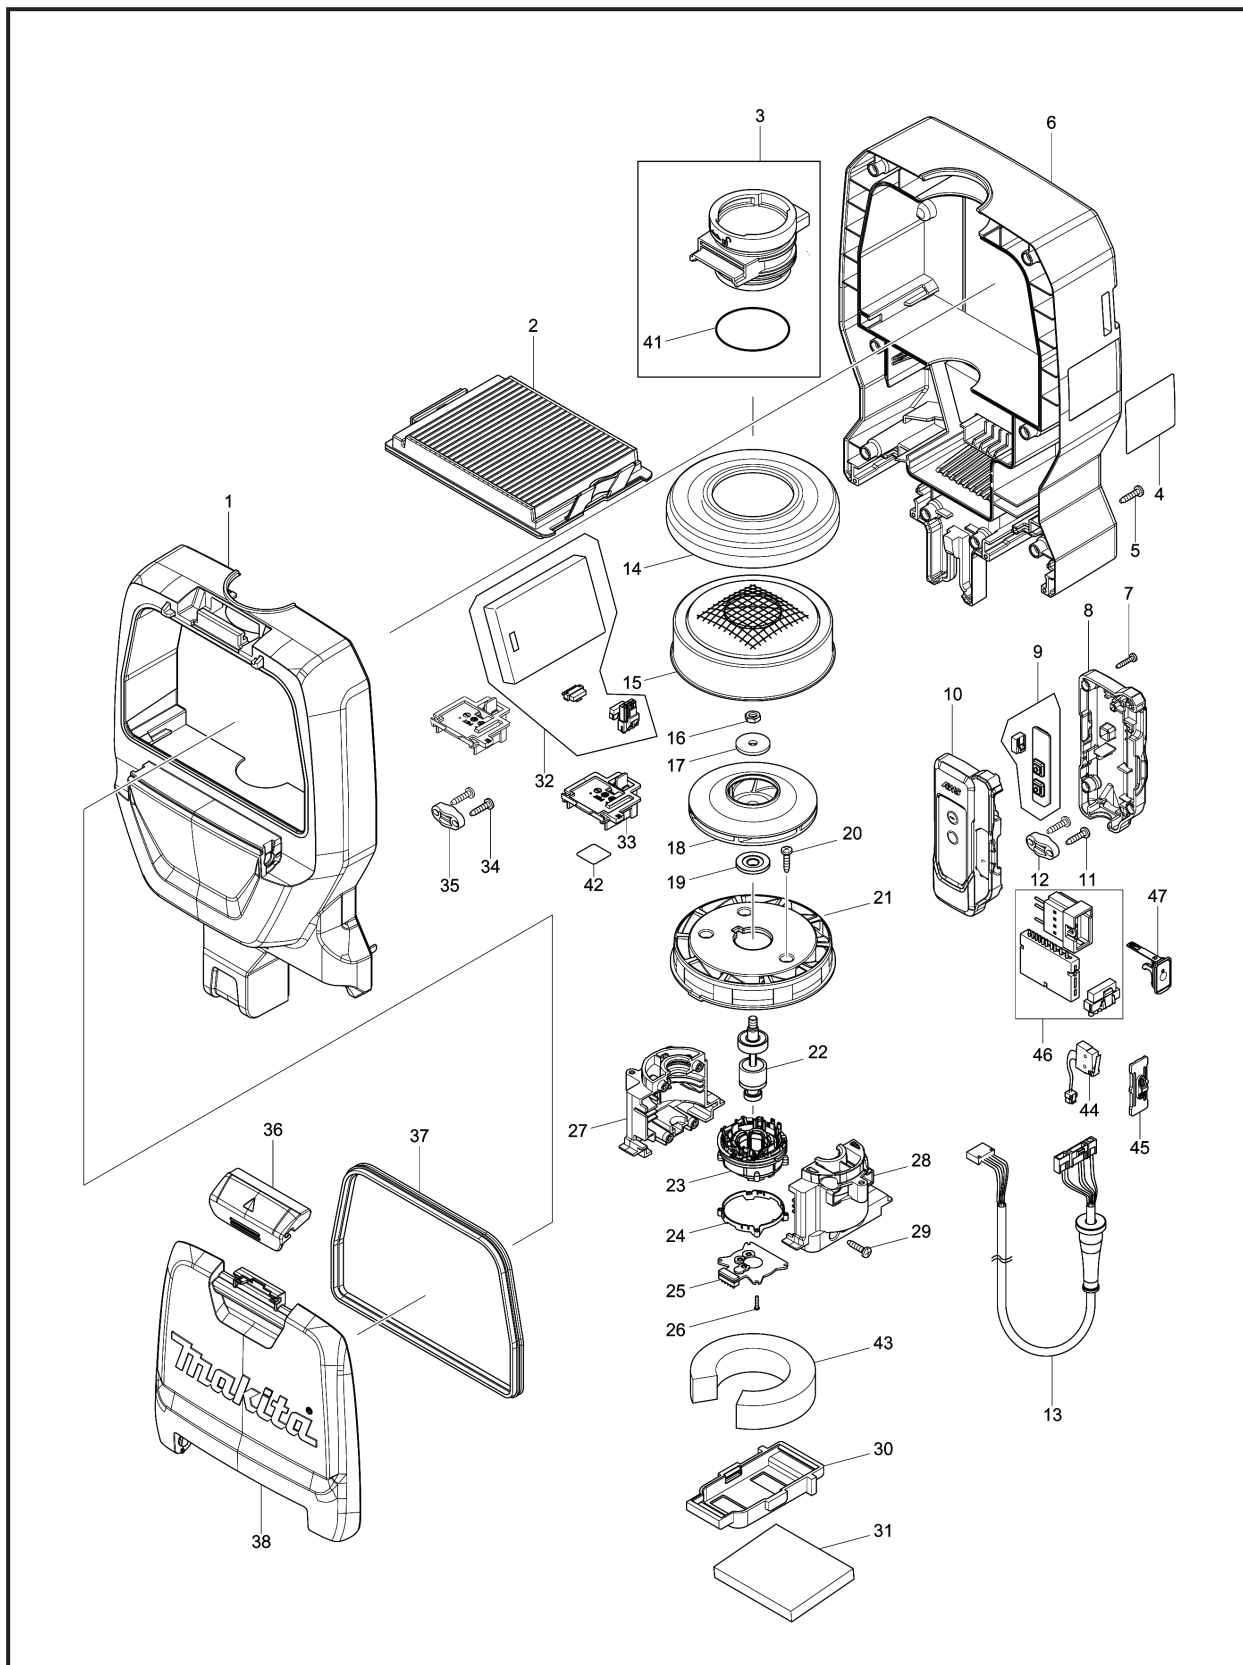

牧田®
专业电动工具

型号 DVC265

充电式背负吸尘器

18+18V

牧田®
专业电动工具

型号 DVC265

充电式背负吸尘器

18+18V