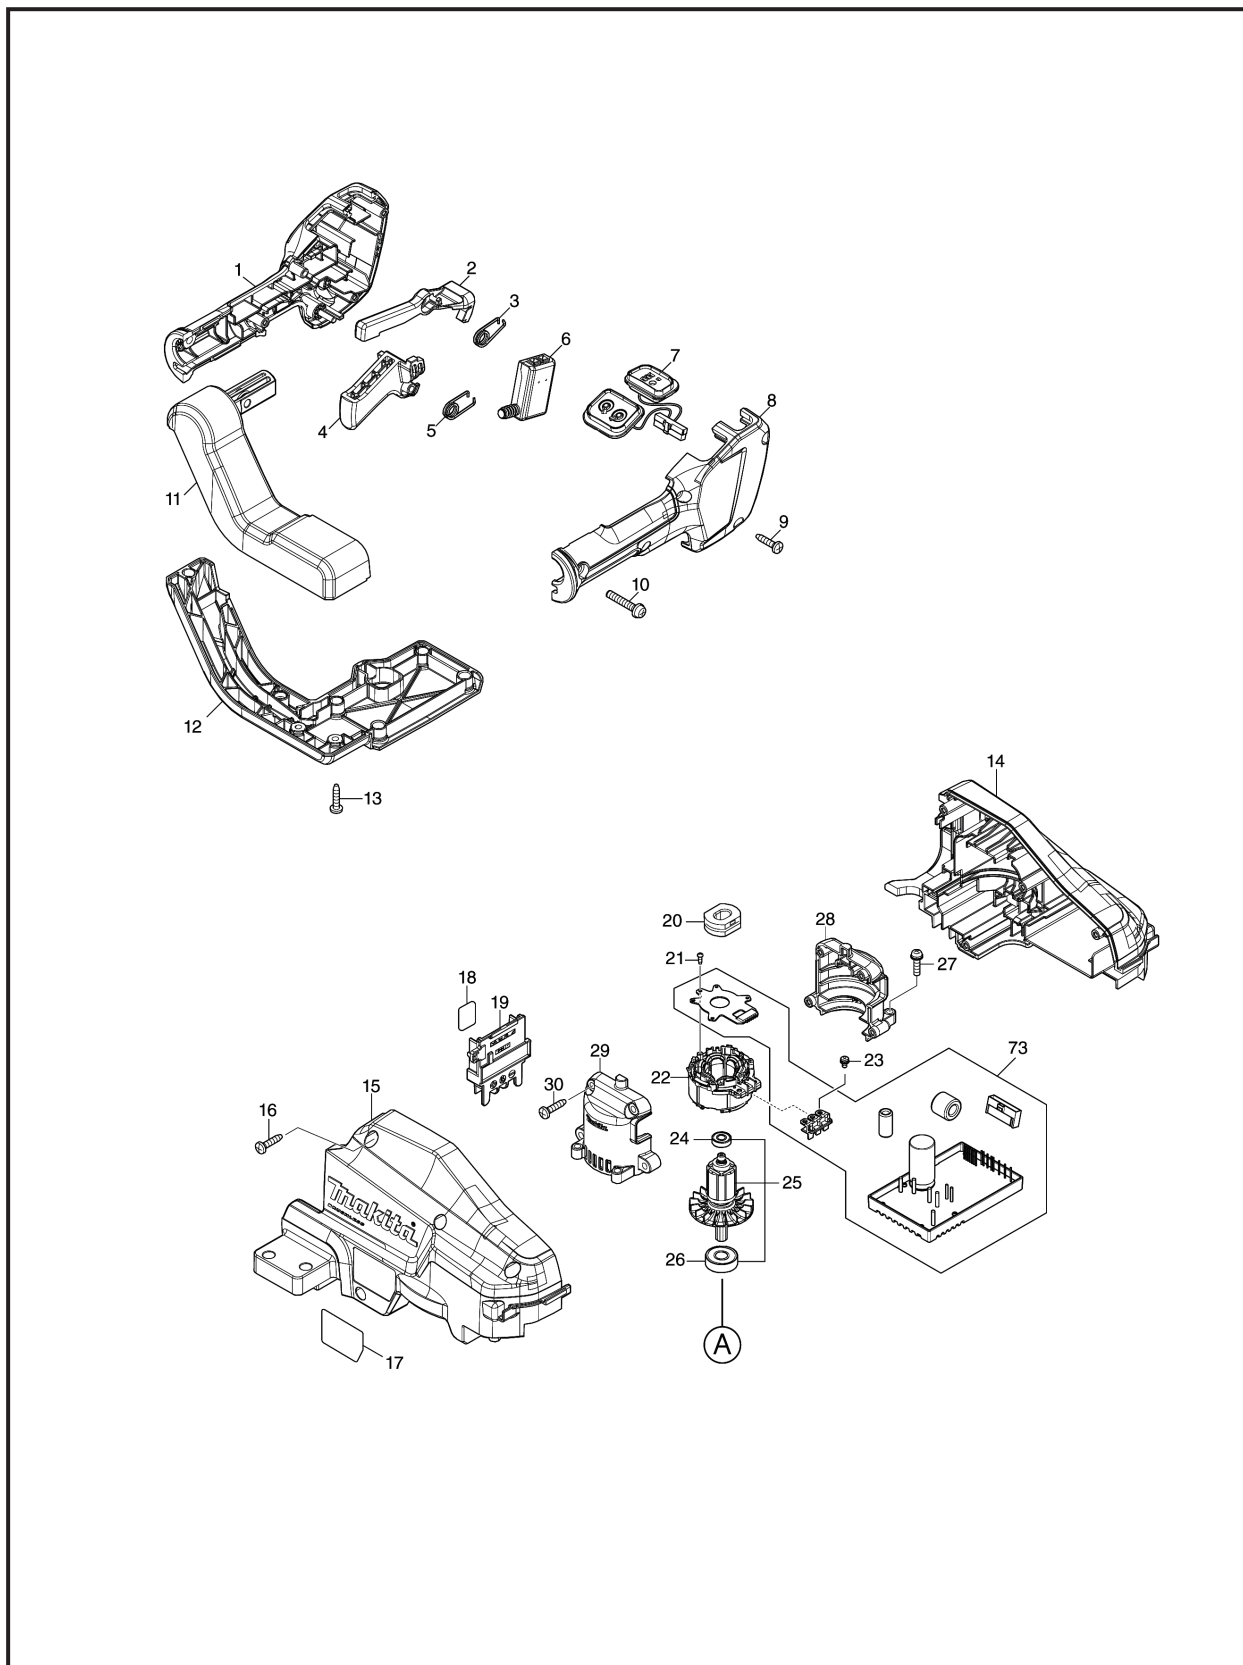

牧田®
专业电动工具

型号 DUH604S

充电式篱笆修剪机

18V

牧田®
专业电动工具

型号 DUH604S

充电式篱笆修剪机

18V