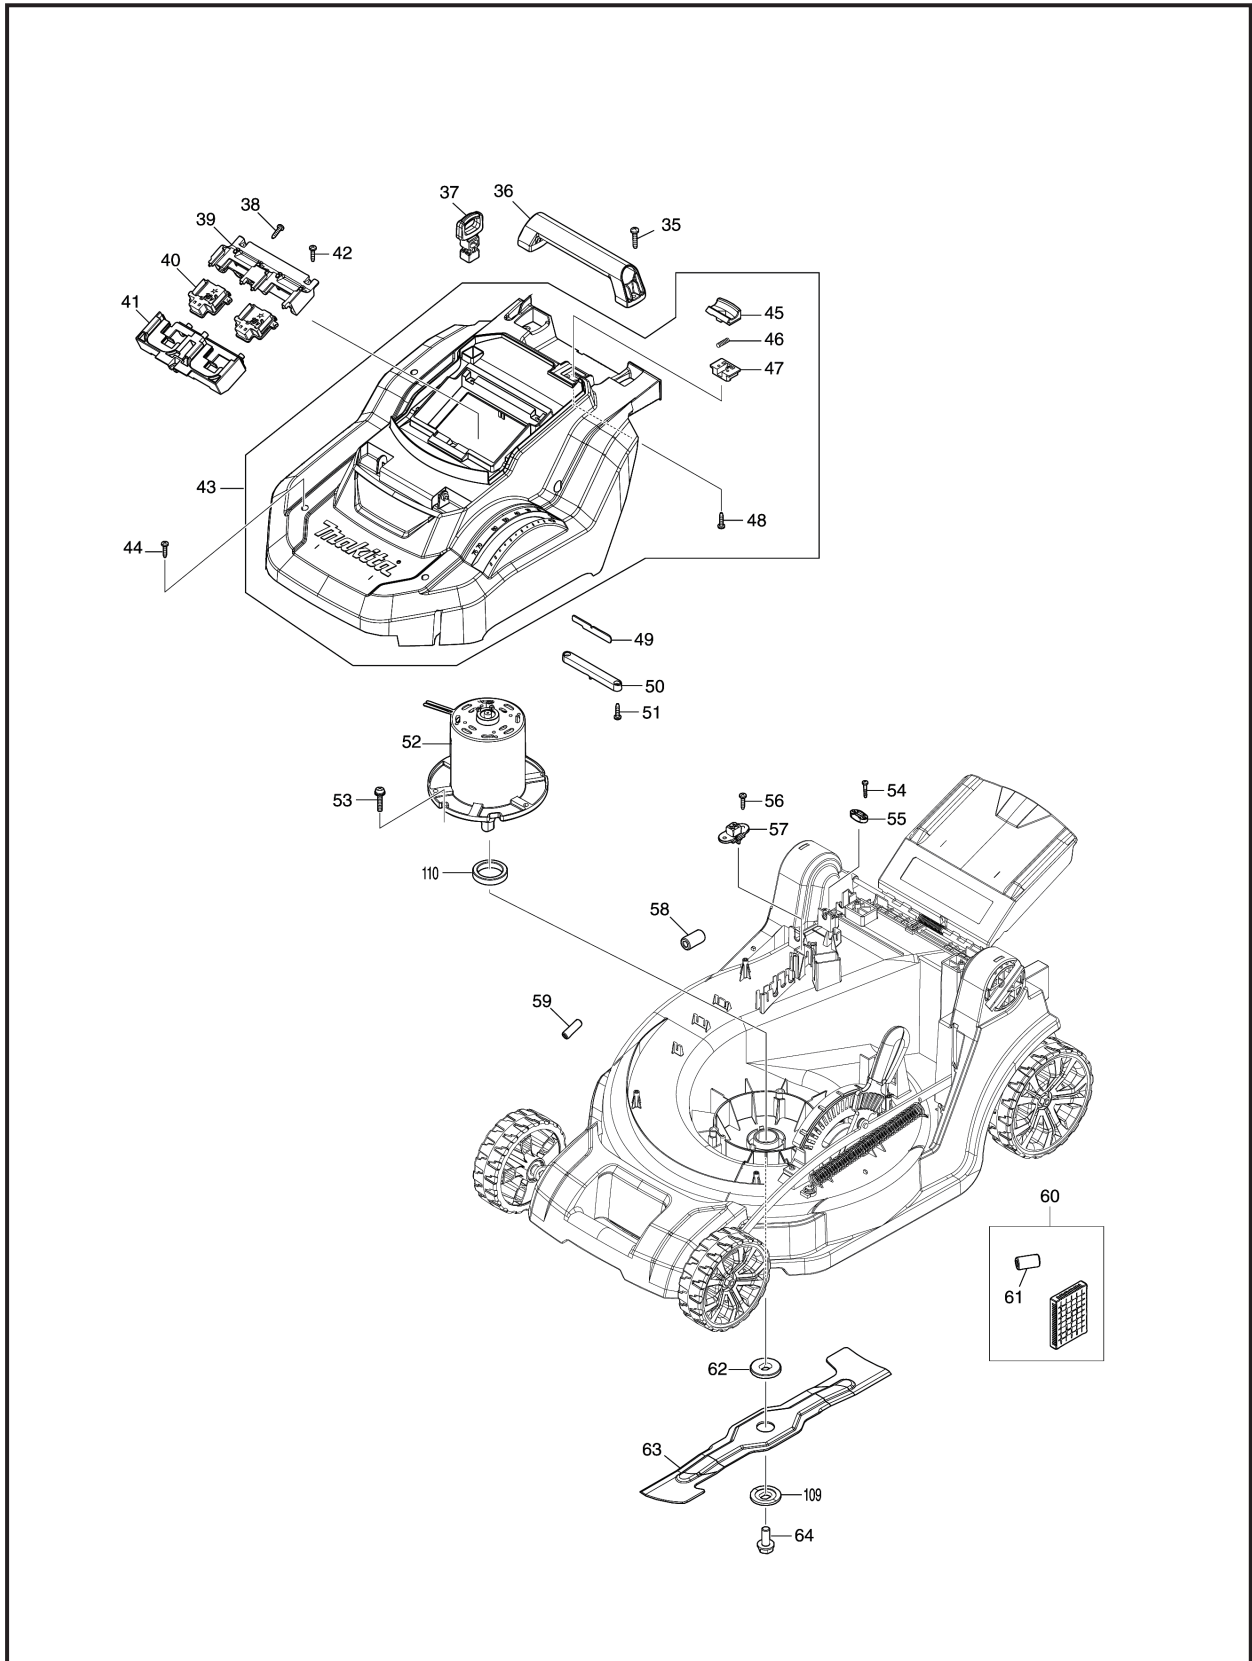

牧田®
专业电动工具

型号 DLM432
充电式草坪修剪机

18V+18V