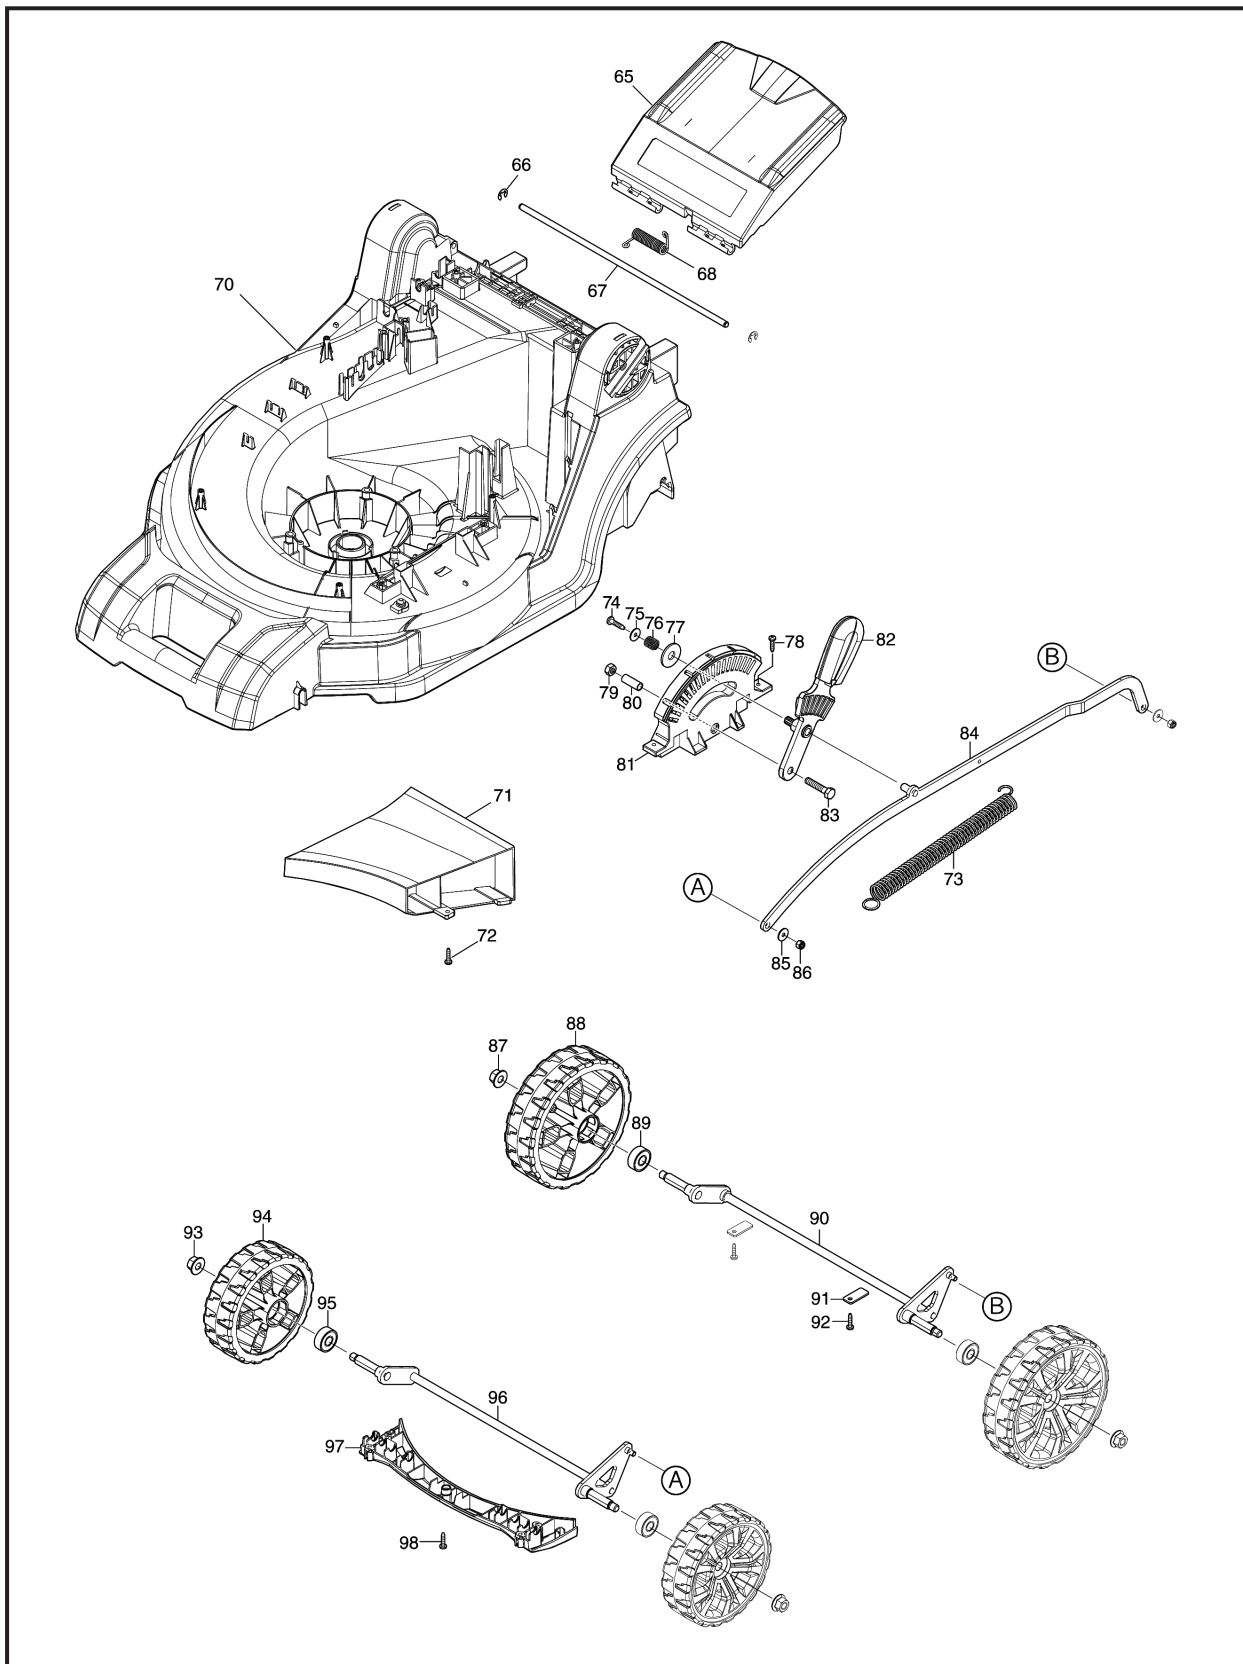

18V+18V

牧田®
专业电动工具

型号 DLM432
充电式草坪修剪机

18V+18V