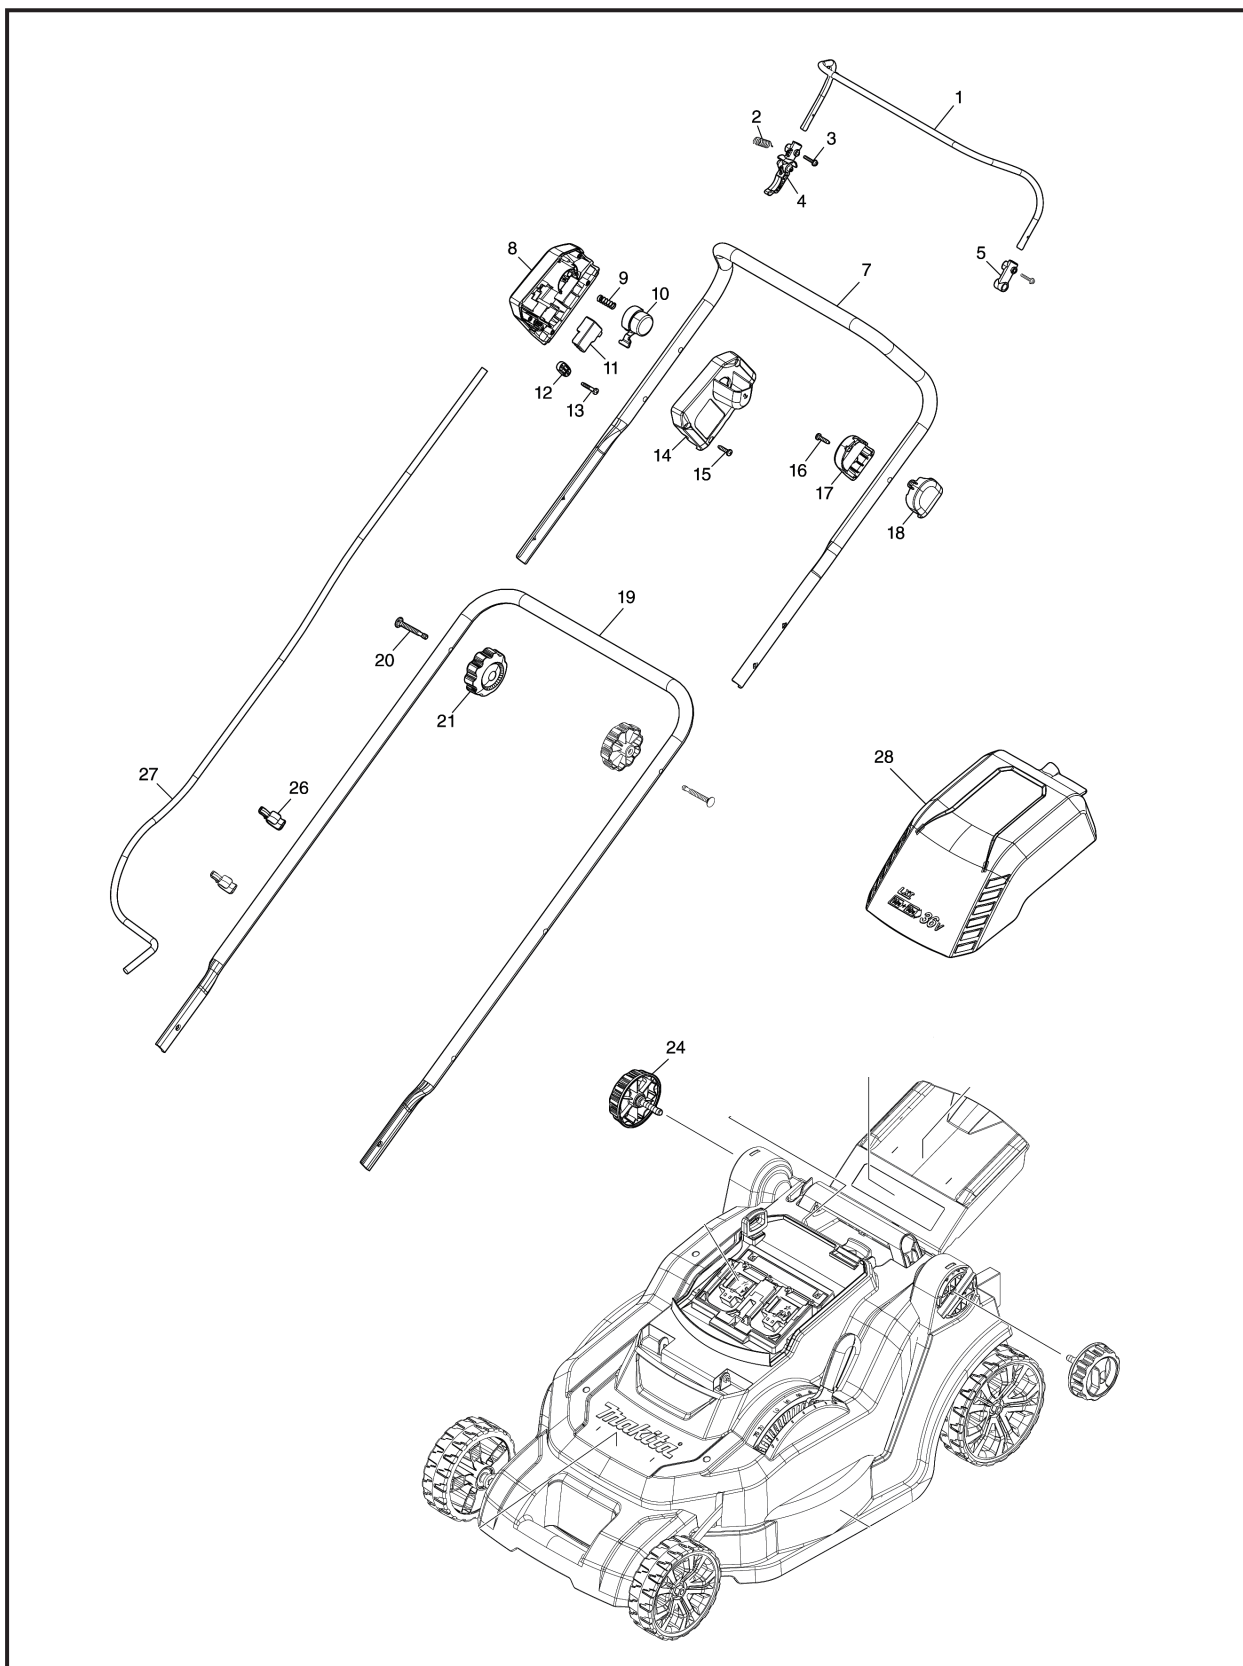

牧田®
专业电动工具

型号 DLM432
充电式草坪修剪机

18V+18V