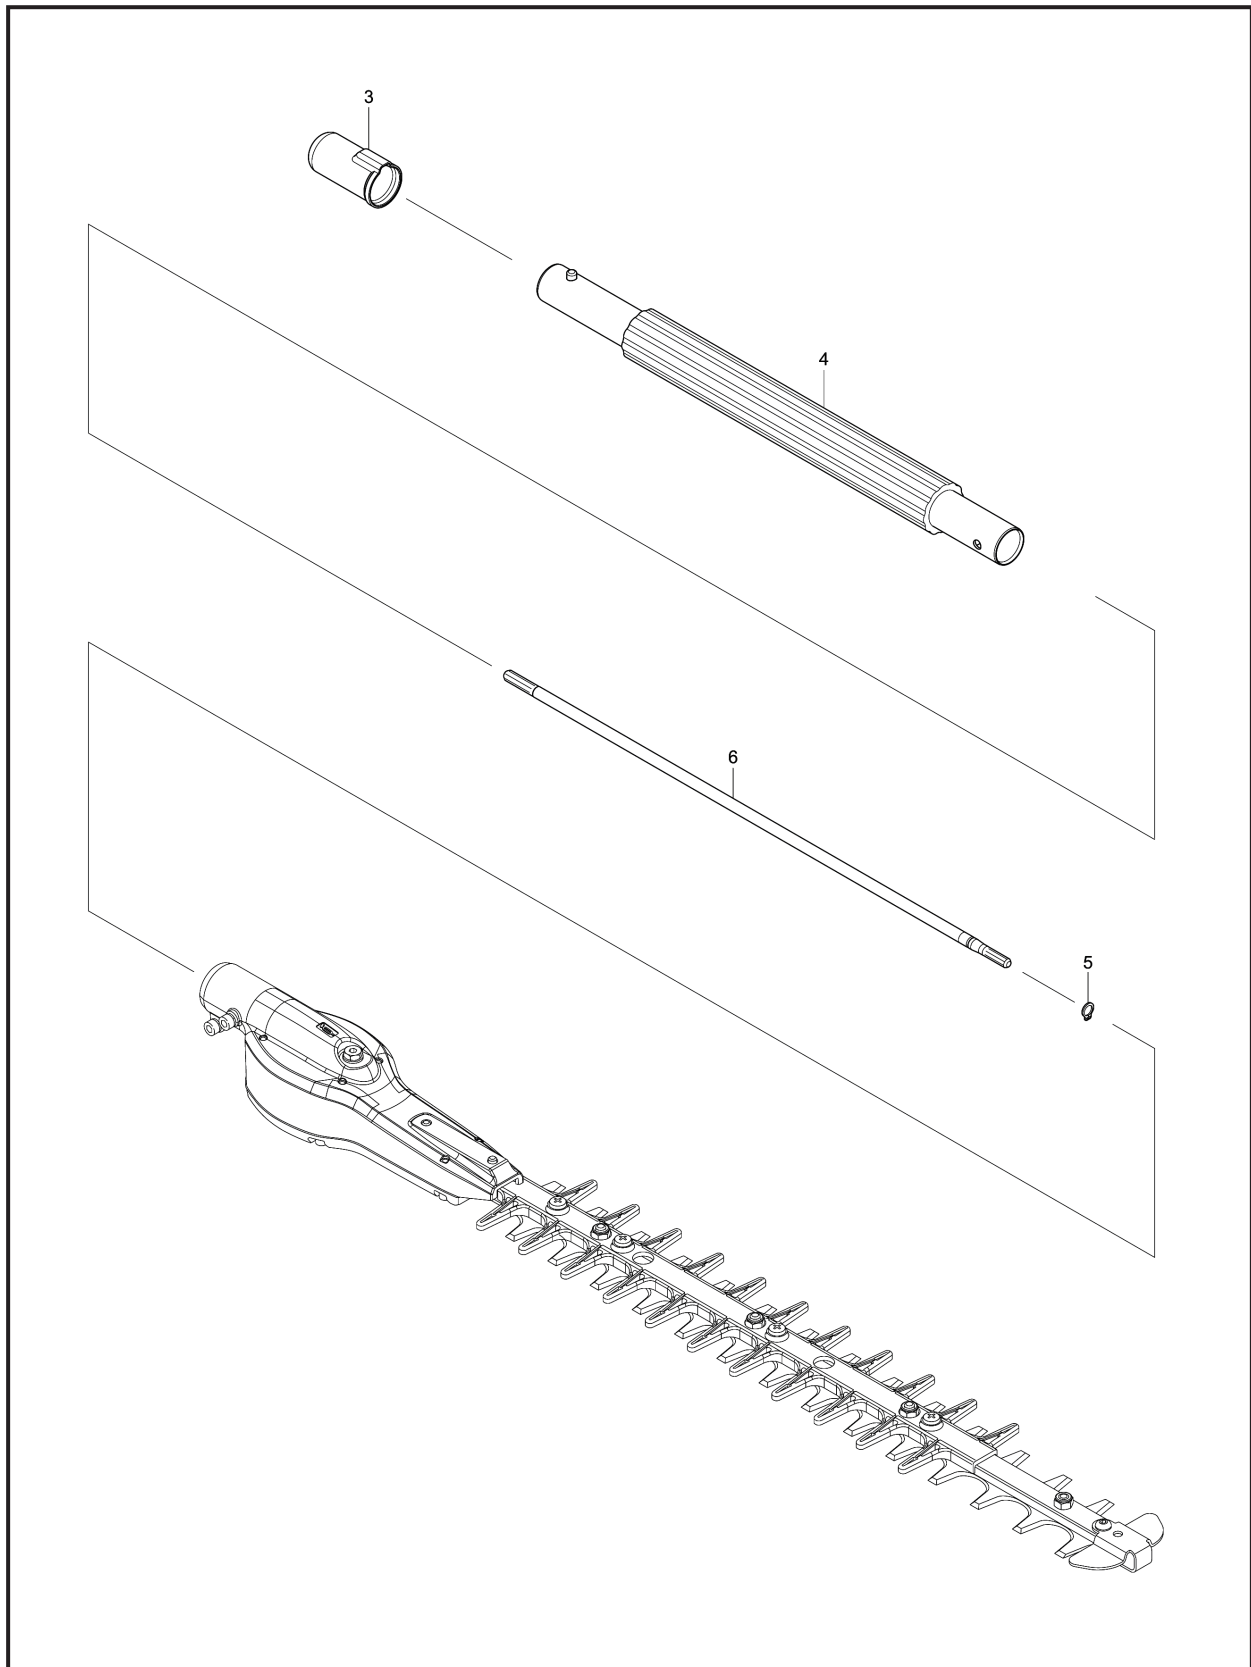

牧田®
专业电动工具

型号 EN410MP

绿篱修剪机

部件号: 197745-0

牧田®
专业电动工具

型号 EN410MP

绿篱修剪机

部件号: 197745-0