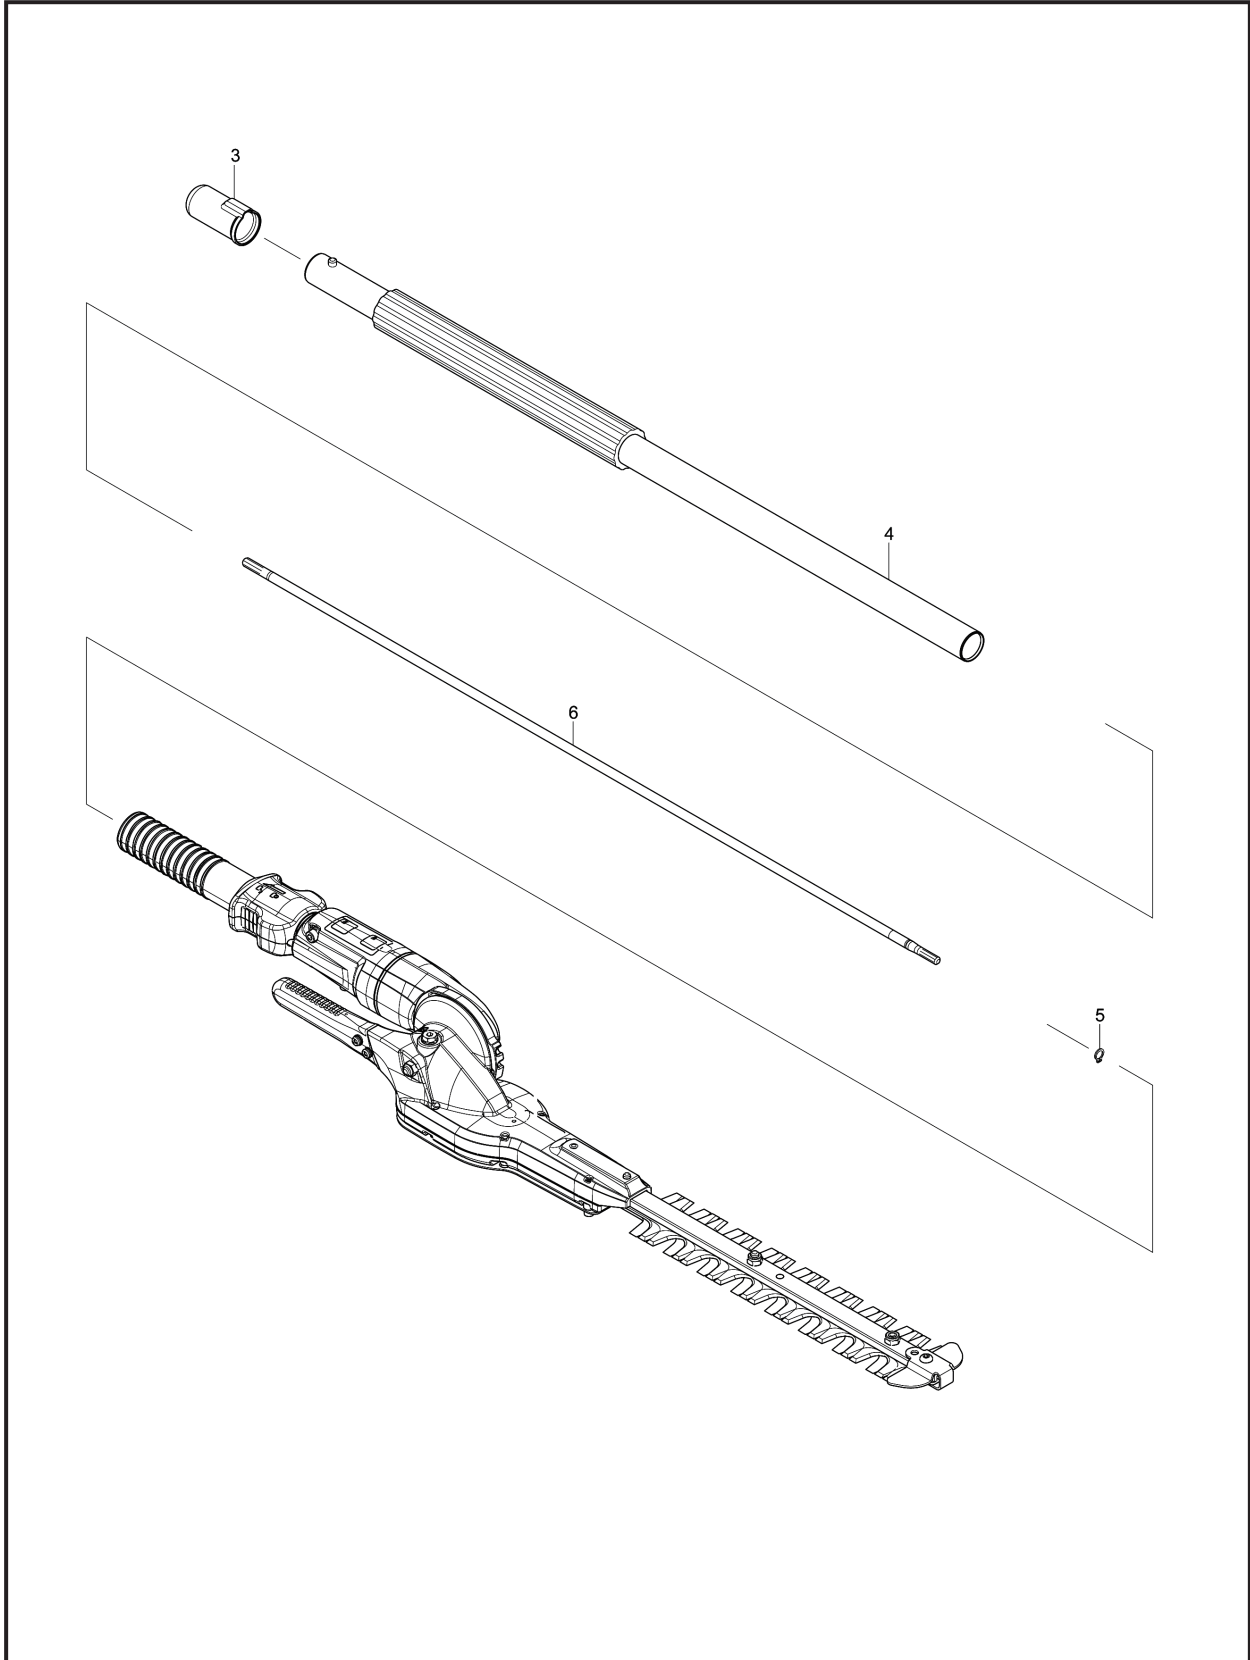

牧田®  
专业电动工具

型号 EN420MP

接地修剪机

部件号: 198066-3

牧田®  
专业电动工具

型号 EN420MP

接地修剪机

部件号: 198066-3