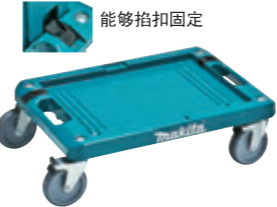

快捷便携搬运

从车上到作业现场更加快捷搬运。

■最大承重: 125kg ※ ■质量: 7.8kg
 ■尺寸: 【使用时】长565x宽500x高1125mm
 【折叠】长270x宽500x高725mm
 ※ 阶梯等场所使用时最高承重60kg

从车上快速方便地搬运到现场, 采用较大的轮子即使落差较大的地方也可以轻松跨过。

拖运车
 托面防损支架
 部件号: TR00000002

最大承重: 100kg

便携拍扣, 快速固定箱子, 安全便捷转运到工作现场

平板车
 部件号: A-60632

背带
 部件号: 197906-2

坚固的工具收纳托盘

整理整齐, 更好提高作业效率。

防止收纳物的损伤, 在箱子的底部和盖子上增加海绵垫。

盖内海绵垫
 部件号: 196783-9

底部海绵垫
 部件号: 196782-1

DC18RD: 两口充电器
 ***: 部件号确认中

规格和设计如有变更, 恕不另行通知

牧田(中国)有限公司
<http://www.makita.com.cn>

MAKPAC 组合塑料携带箱系列

便捷连接, 快速搬运。

箱子之间可用卡扣固定, 轻松连接, 方便移动。

便捷连接，快速搬运。

箱子间可用卡扣固定
多种工具箱相互连接，快速搬运！

多种规格尺寸
提供合理收纳