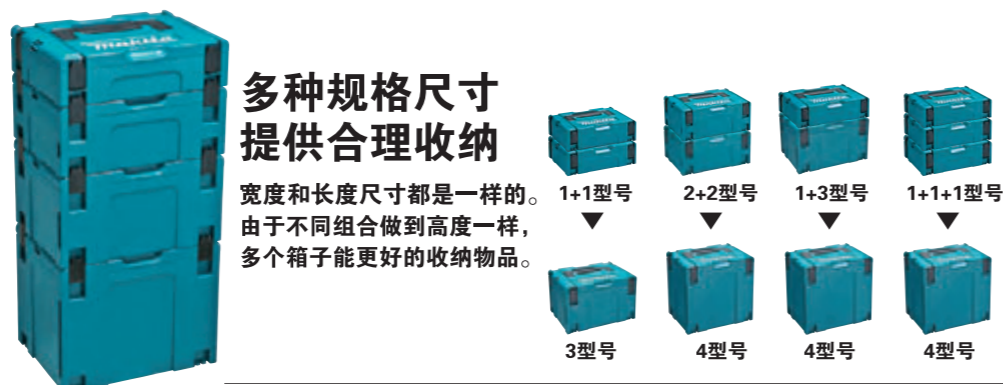

快捷便携搬运

从车上到作业现场更加快捷搬运。

■最大承重: 125kg ※ ■质量: 7.8kg
 ■尺寸: 【使用时】长565x宽500x高1125mm
 【折叠】长270x宽500x高725mm
 ※ 阶梯等场所使用时最高承重60kg

从车上快速方便地搬运到现场, 采用较大的轮子即使落差较大的地方也可以轻松跨过。

拖运车
 托面防损支架
 部件号: TR00000002

最大承重: 100kg

便携拍扣, 快速固定箱子, 安全便捷转运到工作现场

规格和设计如有变更, 恕不另行通知

牧田(中国)有限公司
<http://www.makita.com.cn>

MAKPAC 组合塑料携带箱系列

便捷连接, 快速搬运。

箱子之间可用卡扣固定, 轻松连接, 方便移动。

便捷连接，快速搬运。

箱子间可用卡扣固定
多种工具箱相互连接，快速搬运！

多种规格尺寸
提供合理收纳

宽度和长度尺寸都是一样的。
由于不同组合做到高度一样，
多个箱子能更好的收纳物品。

1 + 2 + 3 + 4

实现大容量合理收纳

套装类型1~4工具箱

轻松连接、操作杆伸缩自如

将堆积的箱子轻松
搬运至工作现场
拖运车
部件号: TR0000002

拖运车的详细情况请参见背面。

从车上到作业现场更加