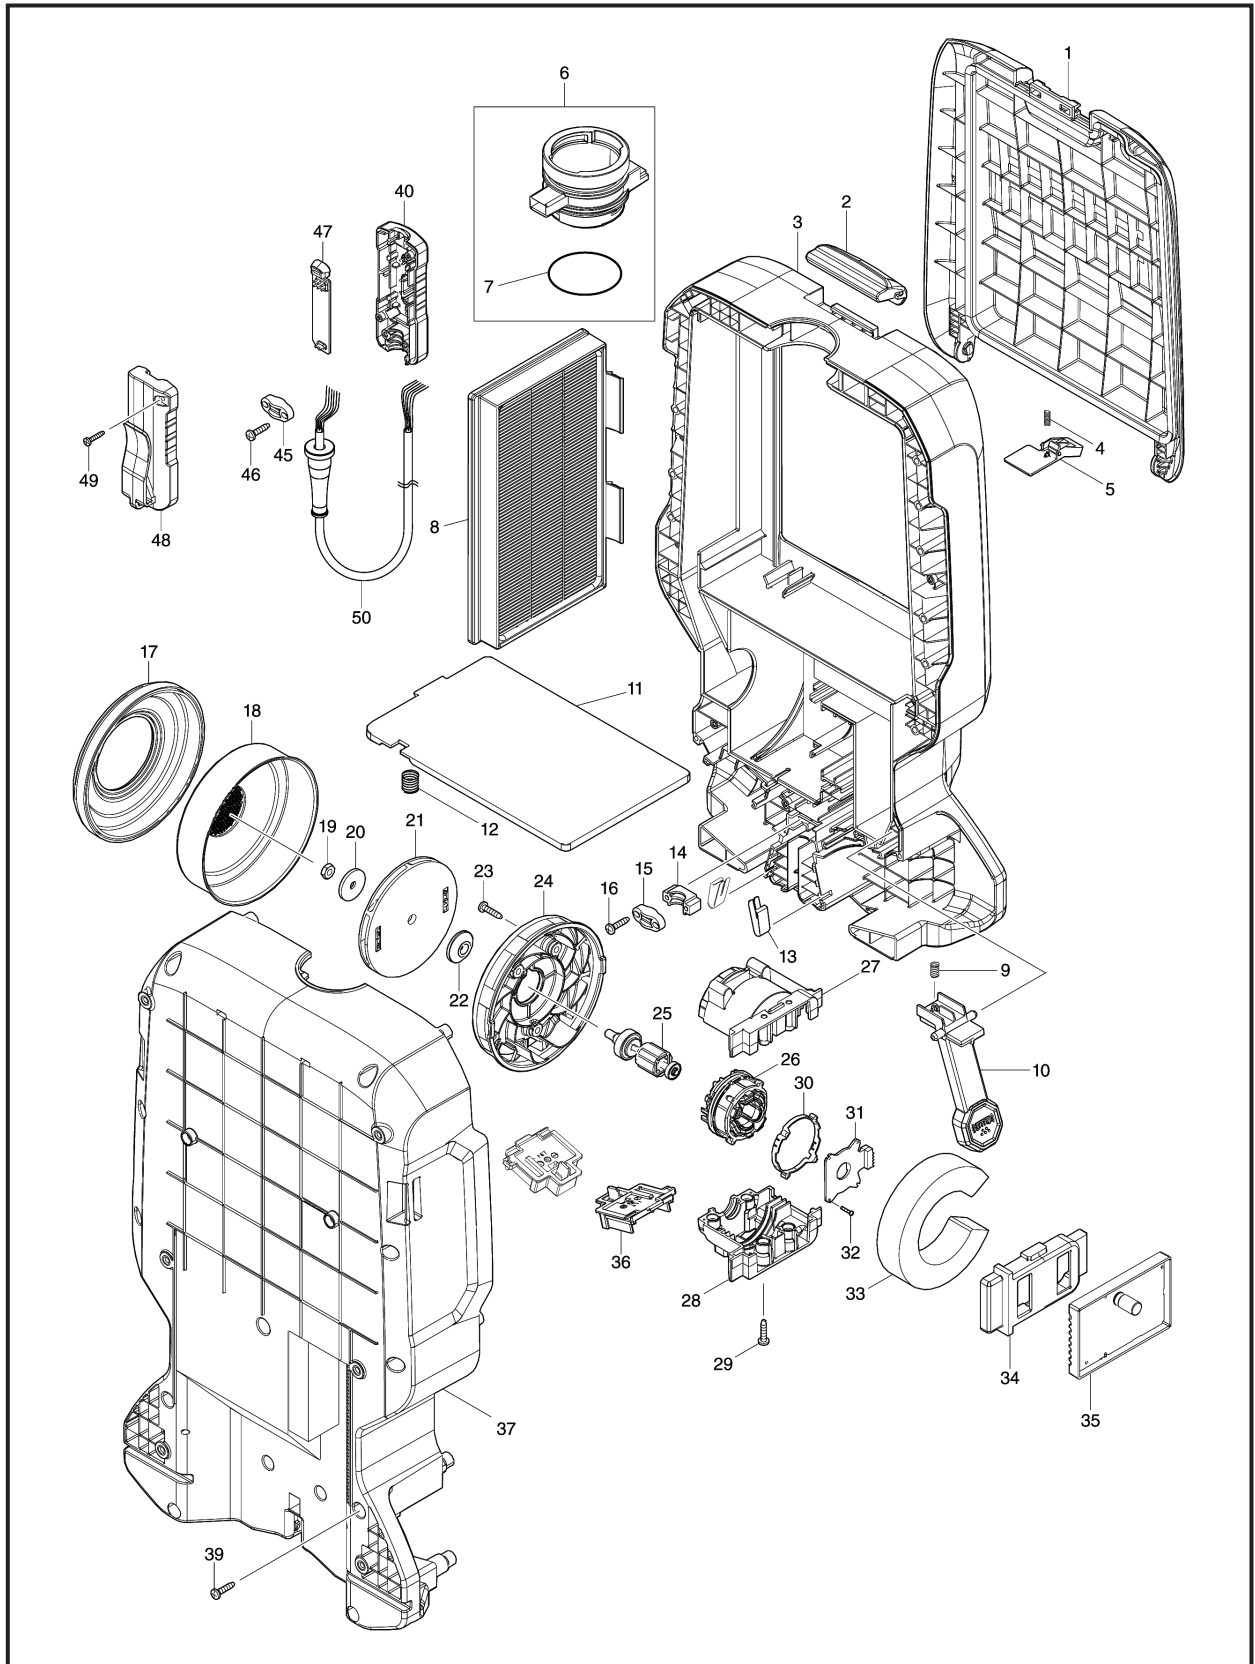

牧田®
专业电动工具

型号 DVC660
充电式背负吸尘器

18+18V

牧田®
专业电动工具

型号 DVC660

充电式背负吸尘器

18+18V