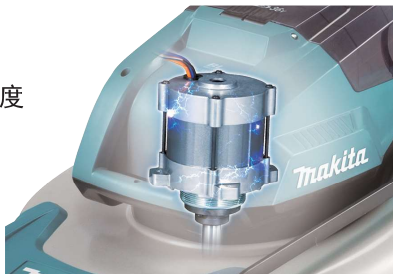

车轴内置滚珠轴承, 更稳定、更耐用

坚固金属底板 提高耐久性

SOFT NO LOAD

图片: DLM460

BL MOTOR
无刷电机

无刷电机高功率、高速度