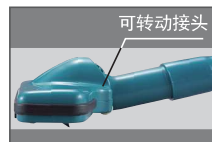

(大约)

(DC10SB 选购件)

LED工作指示灯  
照亮工作区域

电池容量警告灯  
(限CL107FD)

T型吸嘴灵活性增强

灵活的旋转接头  
使吸嘴尽可能的  
贴近地面，即使  
是在清理沙发下  
狭窄的空间时。

可转动接头

适用一次性纸质集尘袋，  
也适用布质集尘袋