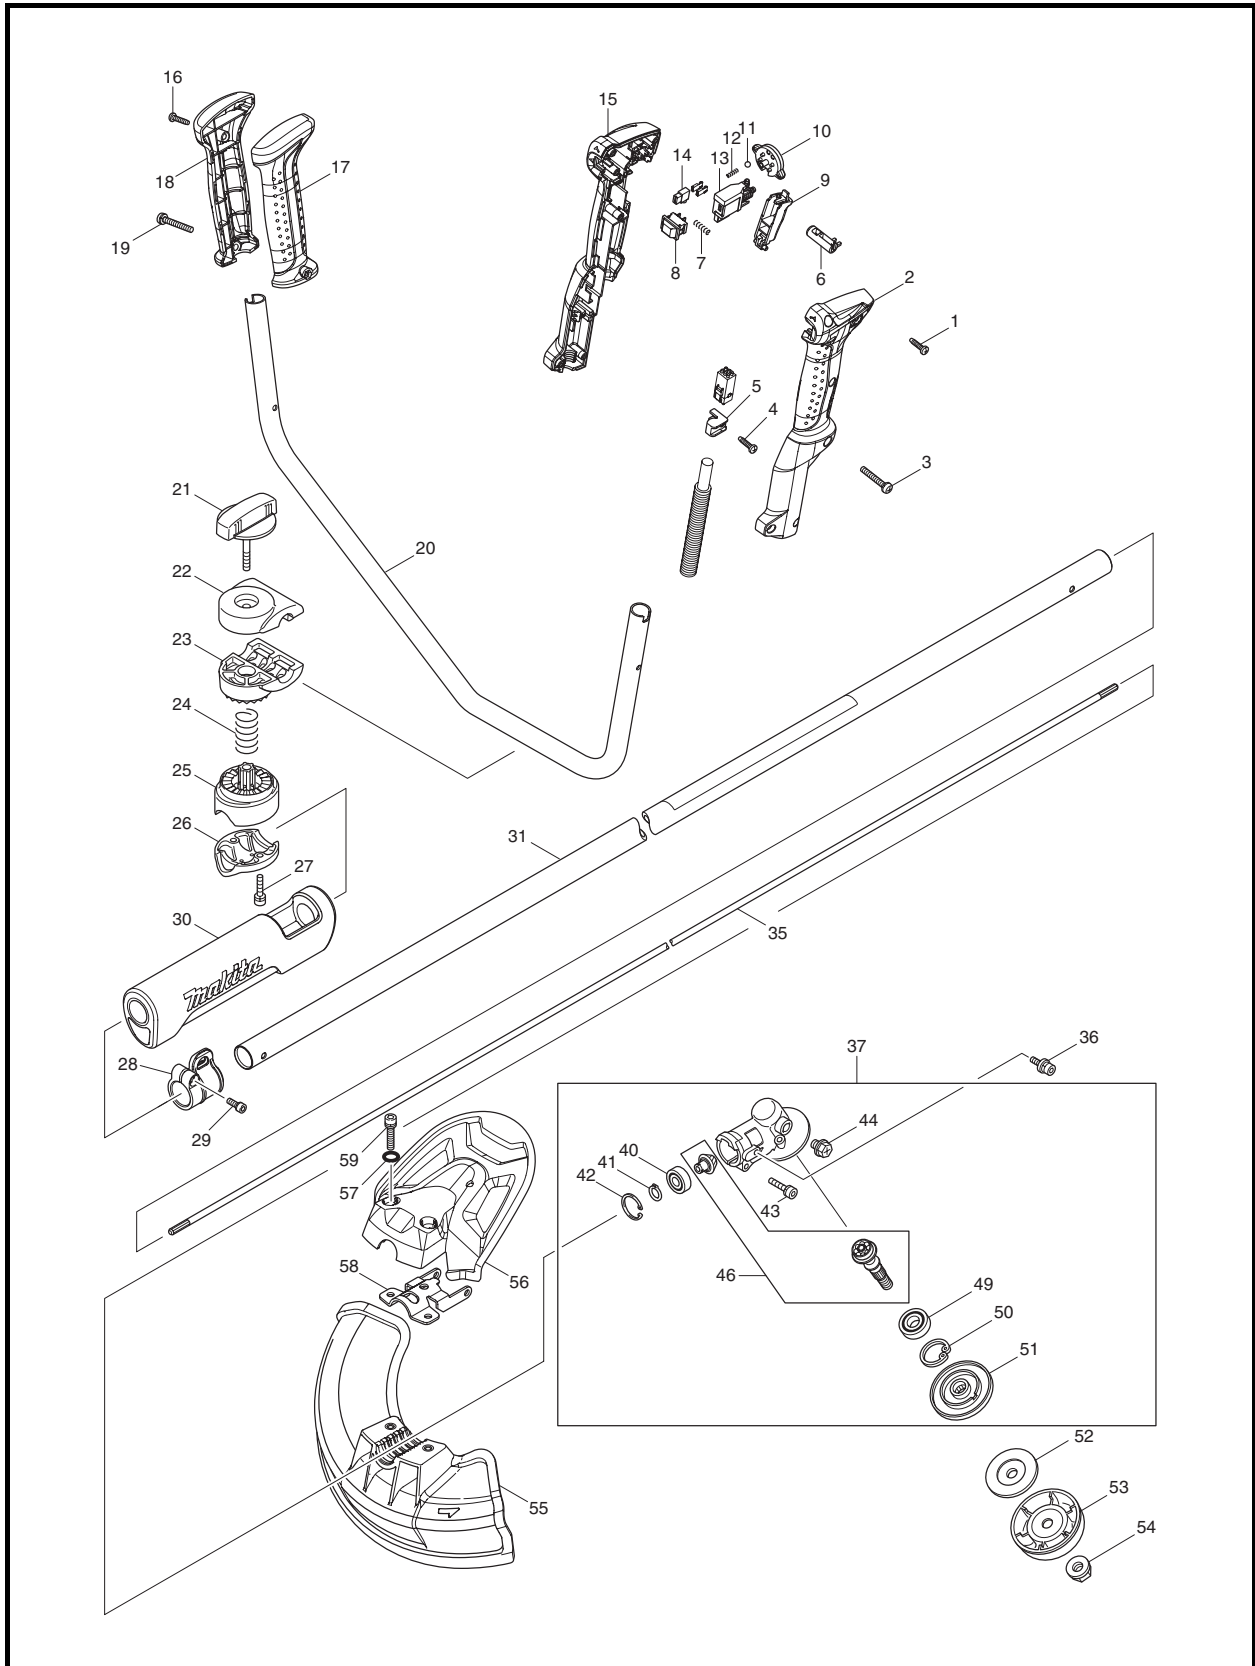

牧田®
专业电动工具

型号 **BC231UDWBE**

充电式割草机

36V

牧田®
专业电动工具

型号 **BC231UDWBE**

充电式割草机

36V