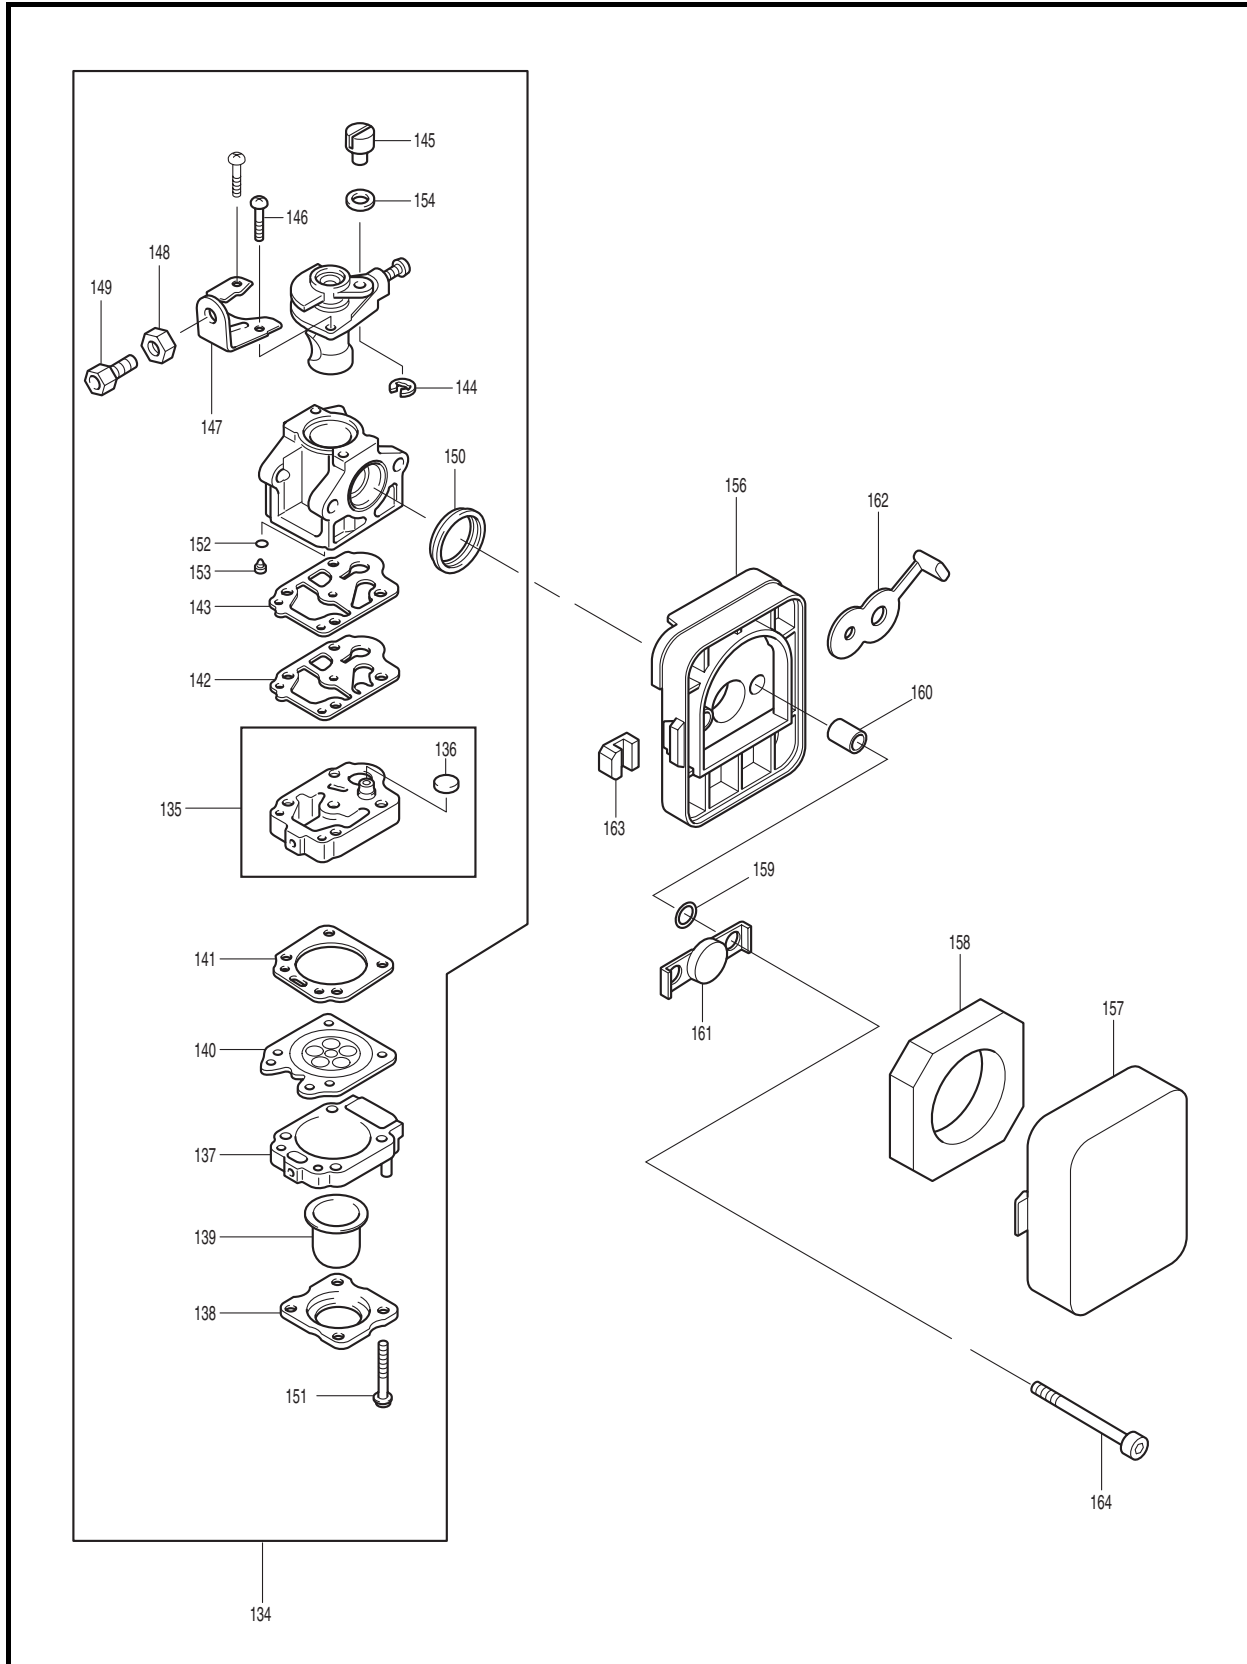

牧田®
专业电动工具

型号 **RBC421L**

汽油割草机