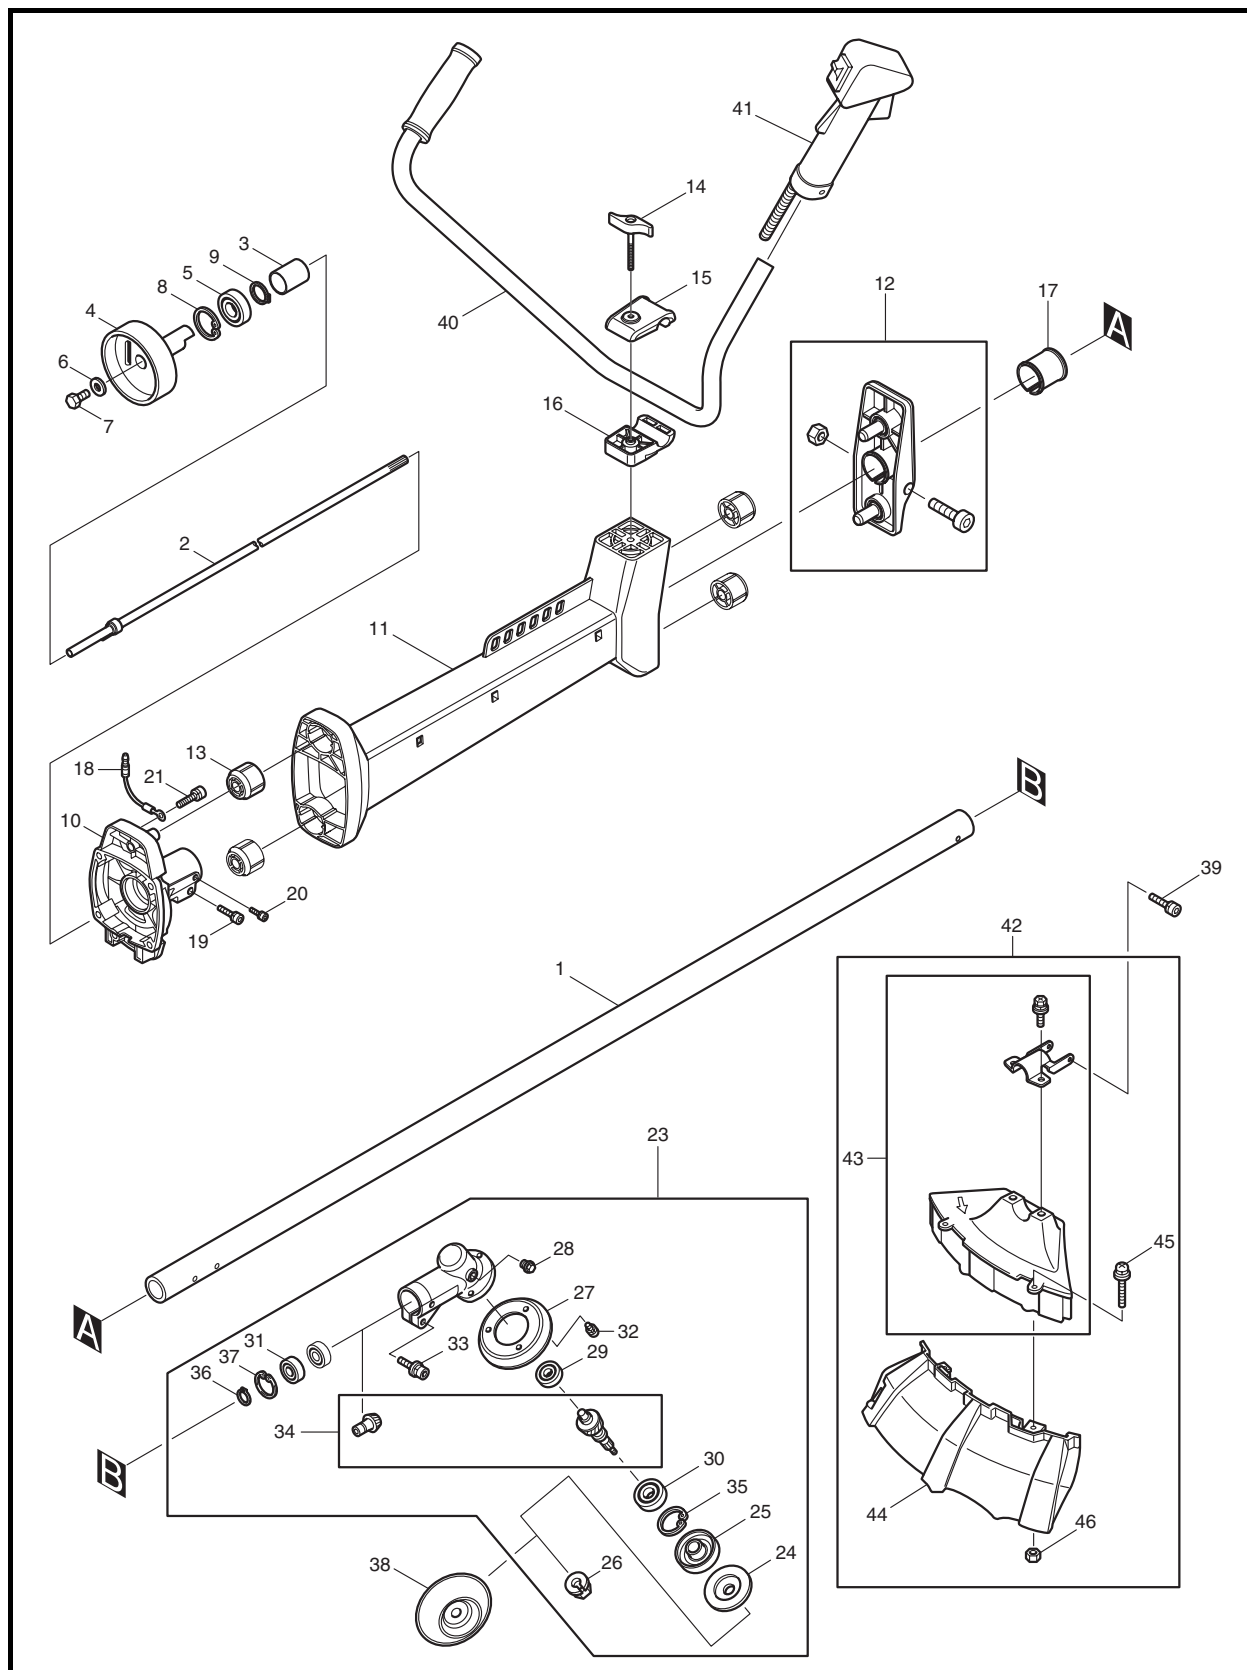

牧田®
专业电动工具

型号 **RBC421L**

汽油割草机