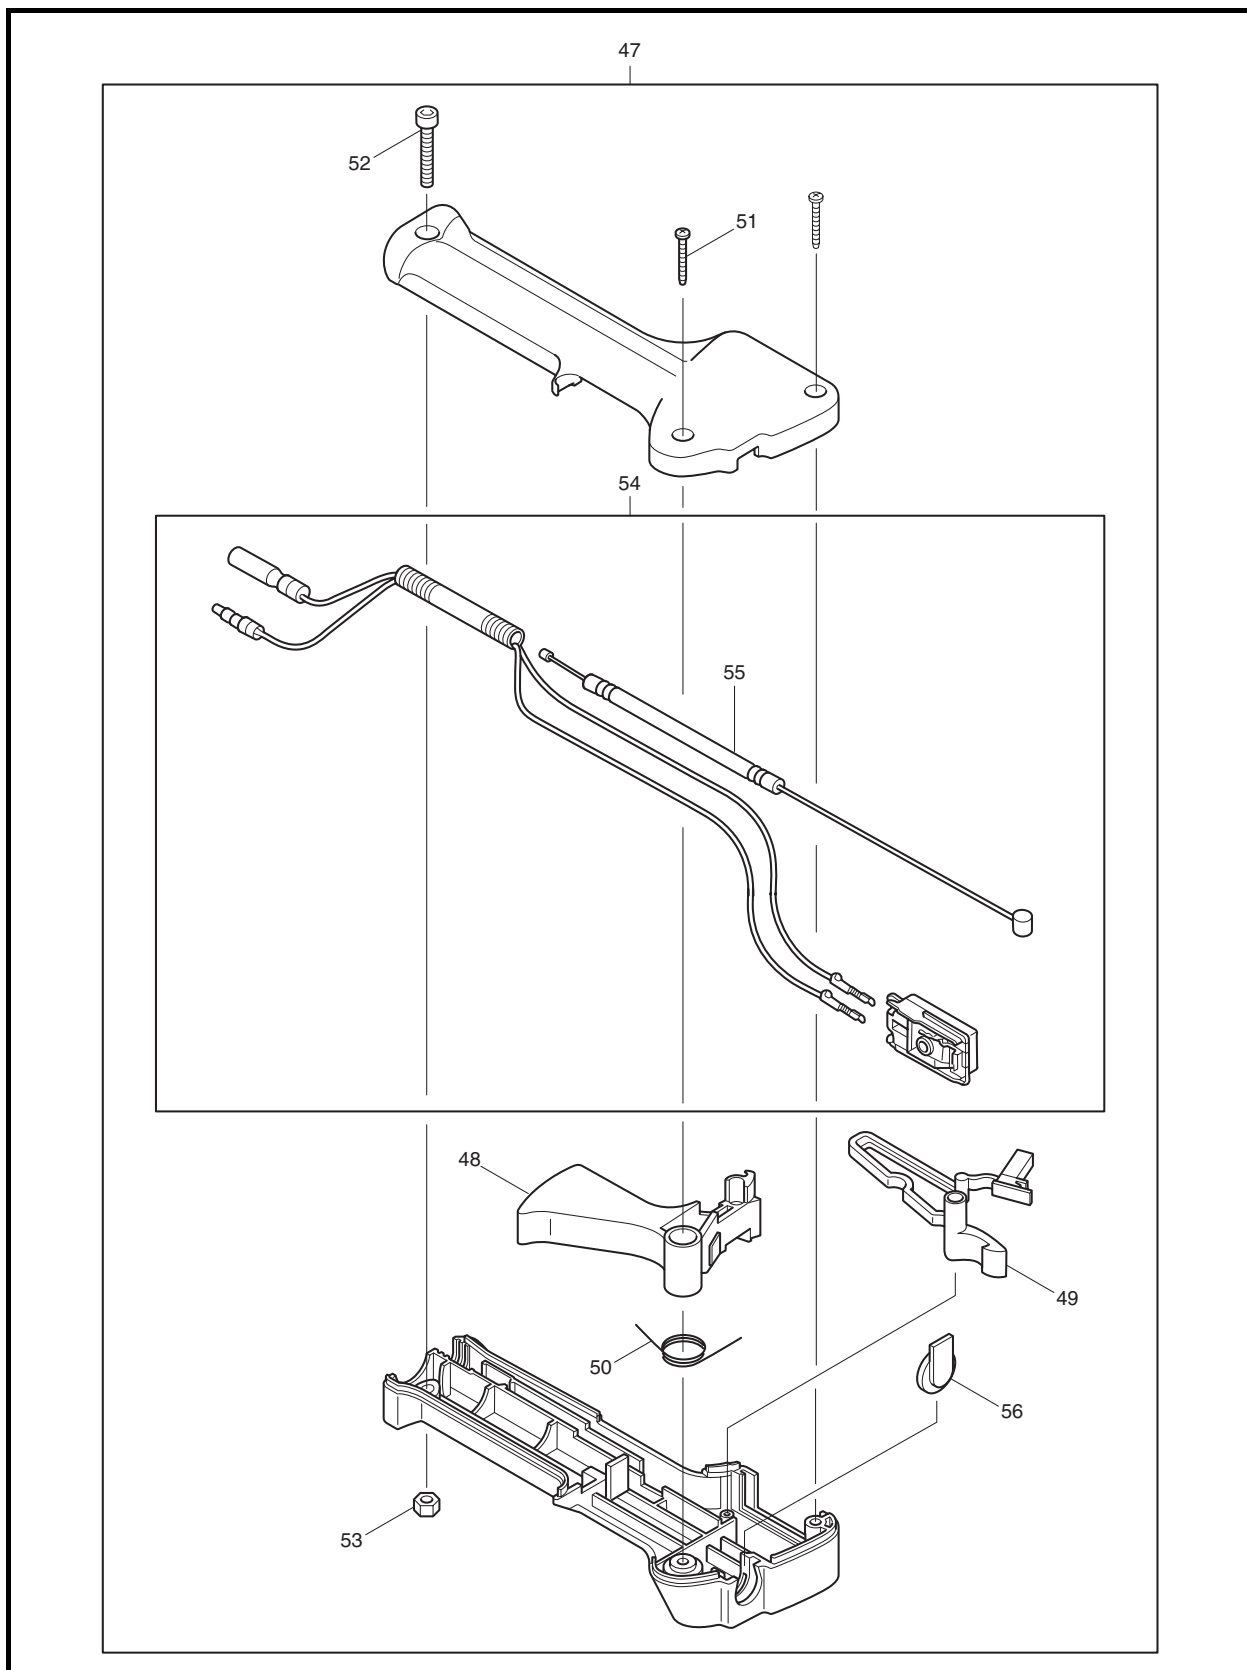

牧田®
专业电动工具

型号 **RBC421L**

汽油割草机