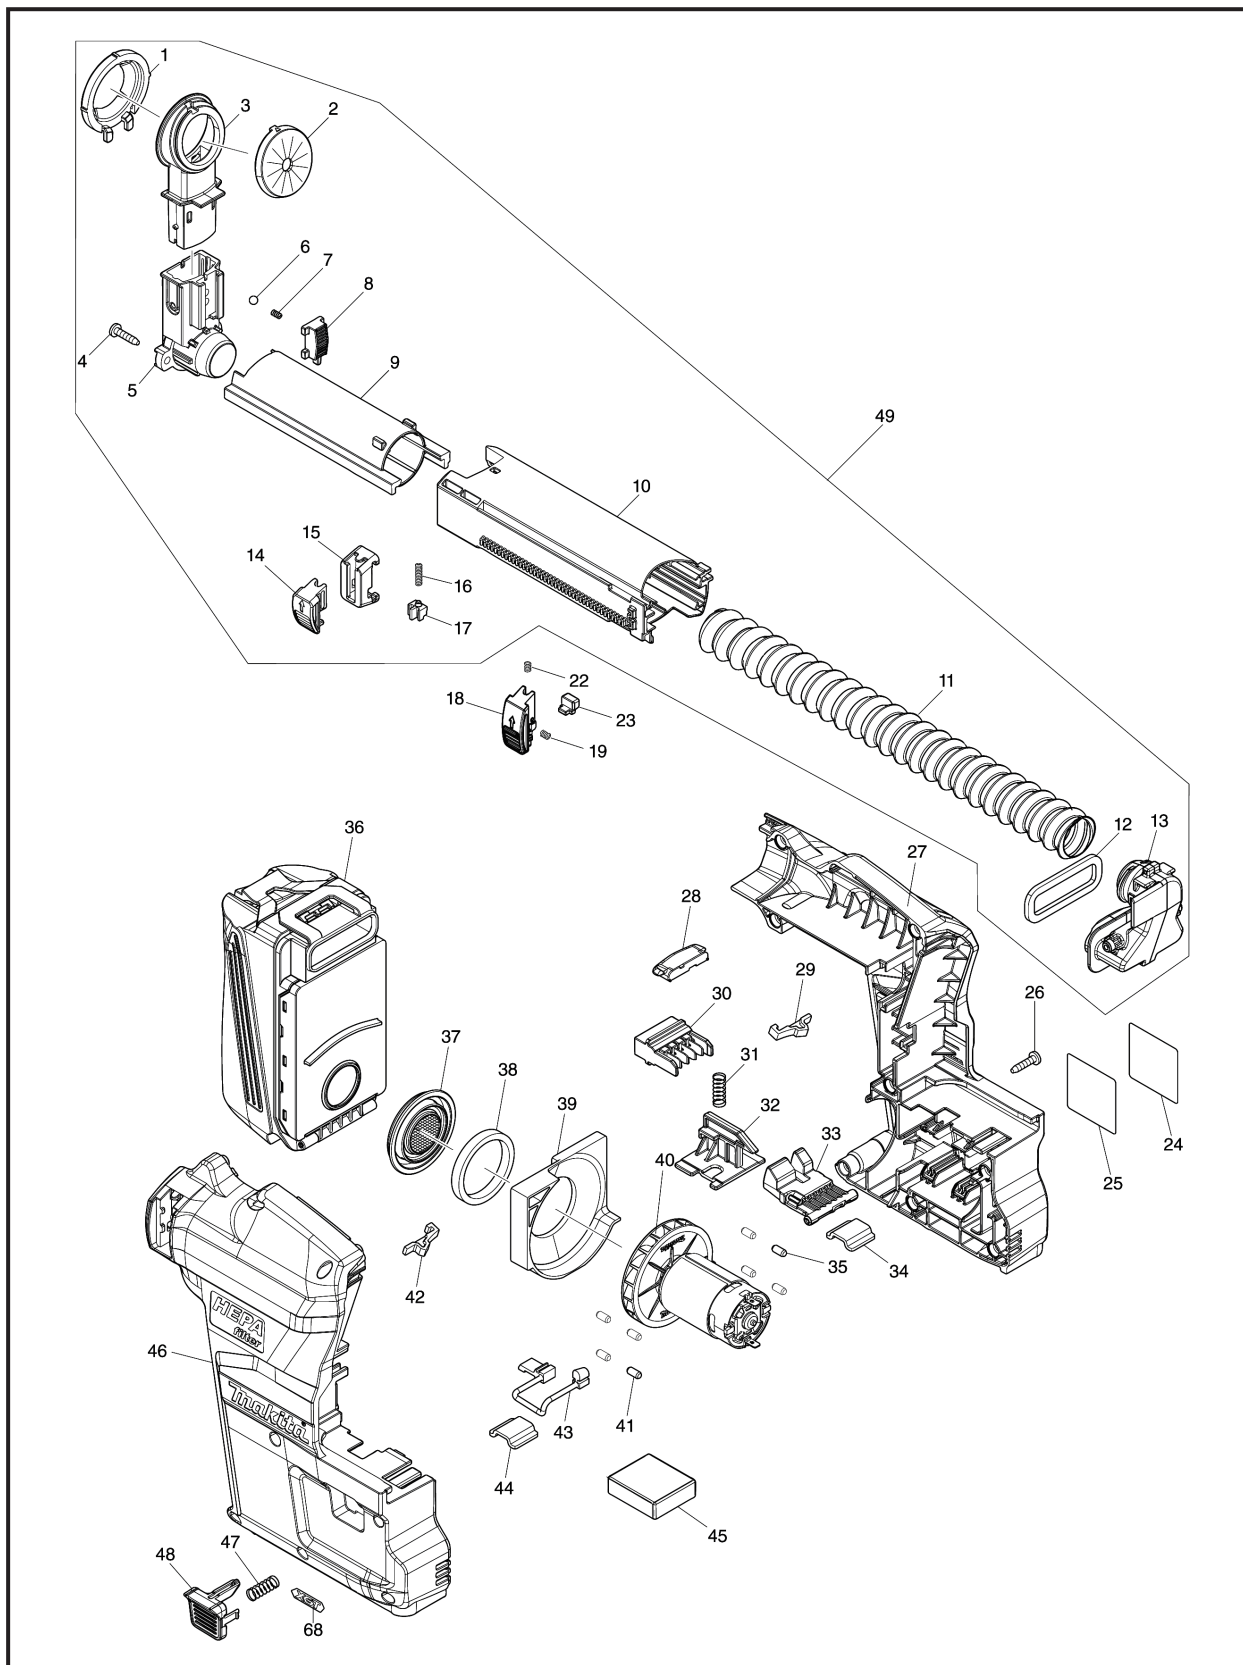

牧田®
专业电动工具

型号 DX14

集尘系统

牧田®
专业电动工具

型号 DX14

集尘系统