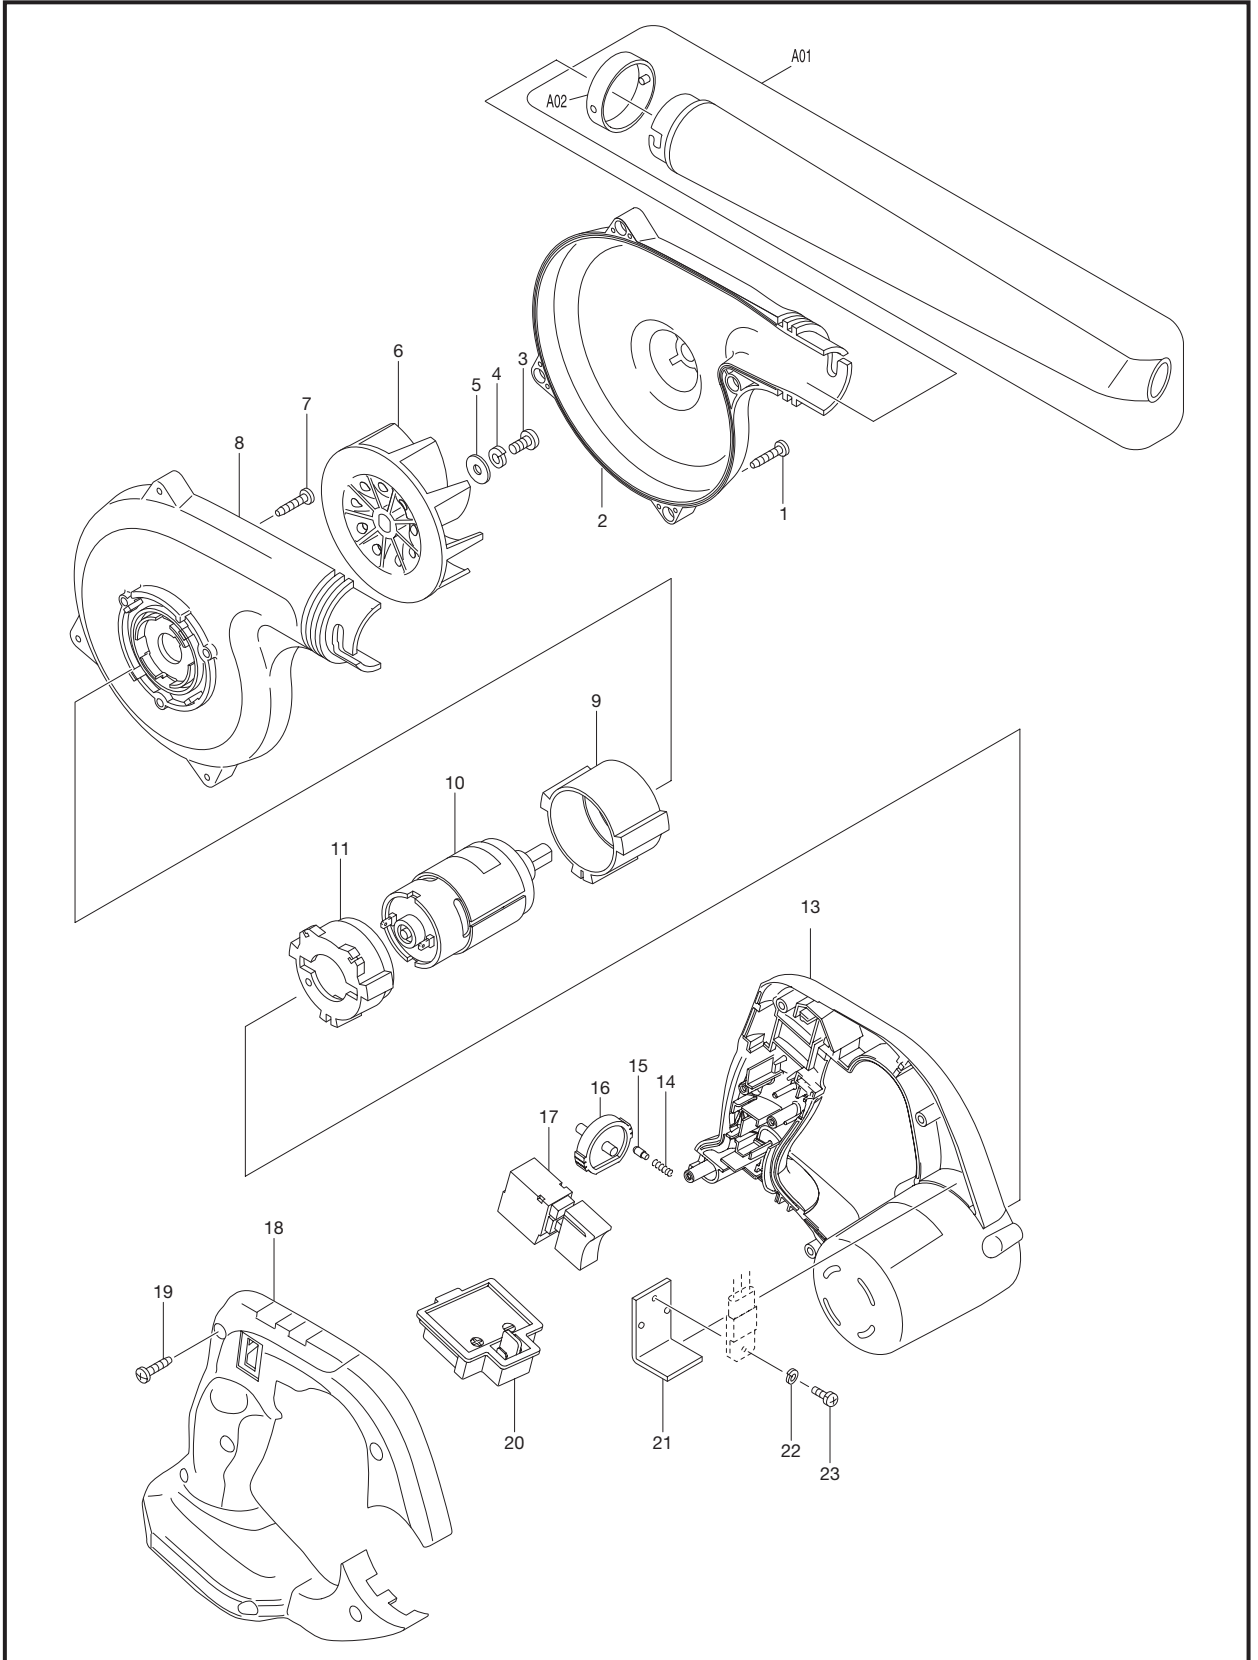

牧田®
专业电动工具

型号 **DUB183**
充电式吹风机

18V

图号	零件编号	零件名称	数量	价格代码	备注
001	KW00000210	自攻螺丝 4X18	4	JP1	
002	TP00000112	风叶外壳	1	JP34	包含零件.8
003	KW00000220	半圆头螺丝 M5X8	1	JP2	
004	KW00000160	弹簧垫圈 M5	1	JP1	
005	KW00000170	平垫圈 5	1	JP2	
006	KW00000100	风叶	1	JP16	
007	KW00000210	自攻螺丝 4X18	3	JP1	
008	TP00000112	风叶外壳	1	JP34	包含零件.2
009	KW00000150	电机橡胶环 A	1	JP12	
010	TP00000113	电机组件	1	JP34	
011	TP00000083	电机橡胶环 B	1	JP12	
013	TP00000211	机壳	1	JP39	包含零件.18
014	TP00000084	弹簧	1	JP5	
015	TP00000085	销	1	JP6	
016	TP00000212	标度盘	1	JP10	
017	TP00000209	开关 AS-890SW05A-MK-R	1	JP32	
018	TP00000211	机壳	1	JP39	包含零件.13
019	KW00000210	自攻螺丝 4X18	6	JP1	
020	GM00001116	电池接板	1	JP17	
021	KW00000200	散热器	1	JP11	
022	KW00000270	弹簧垫圈 M3	1	JP1	
023	TP00000081	螺丝 M3X6	1	JP1	
A01	TP00000199	长喷嘴组件	1	JP26	
A02	TP00000201	接头	1	JP10	