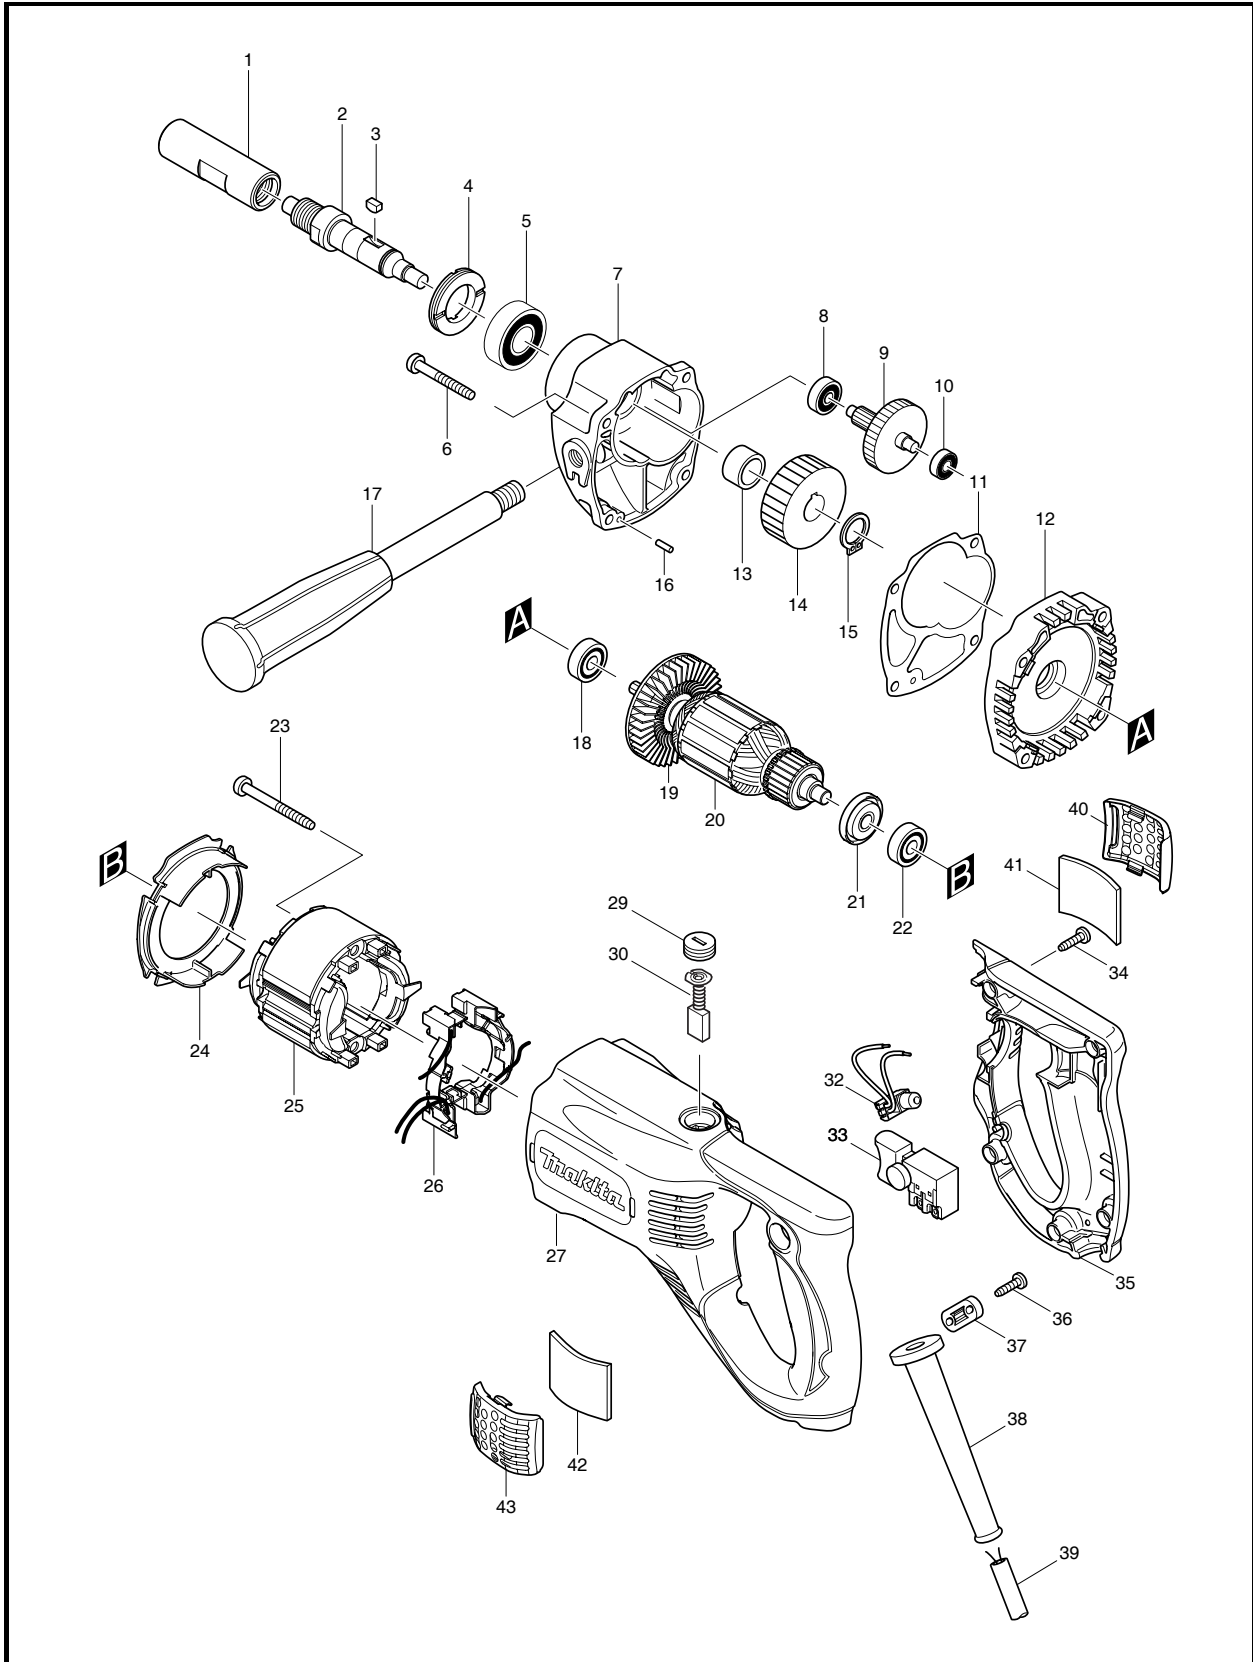

牧田®
专业电动工具

型号 **UT2204**

电动搅拌机

220mm (8-5/8")

型号 UT2204

图号	零件编号	零件名称	数量	价格代码	备注
001	324265-3	轴套	1		
002	324273-4	主轴	1		
003	254011-9	键 4	1		
004	285807-7	轴承保持架 22-36	1		
005	211206-7	轴承 6202LLB	1		
006	266211-9	自攻螺丝 5X40	4		
007	317598-3	齿轮箱	1		
008	211016-2	轴承 626LLB	1		
009	226826-4	齿轮组 7-46	1		
010	210006-2	轴承 696ZZ	1		
011	419529-9	密封垫片	1		
012	153414-3	齿轮箱盖	1		
013	257719-4	衬套 15	1		
014	226561-4	斜齿轮 43	1		
015	961055-9	挡圈 S-15	1		
016	256180-2	销 3	1		
017	152892-4	侧柄	1		
018	211031-6	轴承 608LLB	1		
019	241850-6	风叶 60	1		
020	513653-1	转子	1		包含零件：18,19,21,22
021	681644-1	绝缘垫圈	1		
022	211031-6	轴承 608LLB	1		
023	266046-8	自攻螺丝 5X50	2		
024	419417-0	挡风圈	1		
025	634553-3	定子	1		
026	638443-2	定子托架	1		
027	154874-2	机壳	1		
27C01	643708-9	碳刷握 5-11	2		
029	643750-0	碳刷盖	2		
030	191963-2	碳刷 CB-303	1		
032	631706-5	指示灯	1		
033	650203-2	开关 SGEL115CD-1	1		
034	265995-6	自攻螺丝 4X18	5		
035	419416-2	手柄盖	1		
036	265995-6	自攻螺丝 4X18	2		
037	687052-4	电源线压板	1		
038	682559-5	电源线护套 8	1		
039	694022-6	电源线 1.0-2-2.5	1		
040	345691-3	防尘盖	1		
041	423322-5	过滤器	1		
042	423322-5	过滤器	1		
043	345691-3	防尘盖	1		
A01	315113-7	搅拌片	1		
A02	A-43773	传动轴	1		
A03	265440-1	螺栓 M8X16	1		
A04	781006-4	扳手 13	1		
A05	781010-3	扳手 19	2		
E01	645253-0	噪声抑制器	1		
E02	654531-7	线夹 2P	1		
E03	646077-7	节流圈	1		