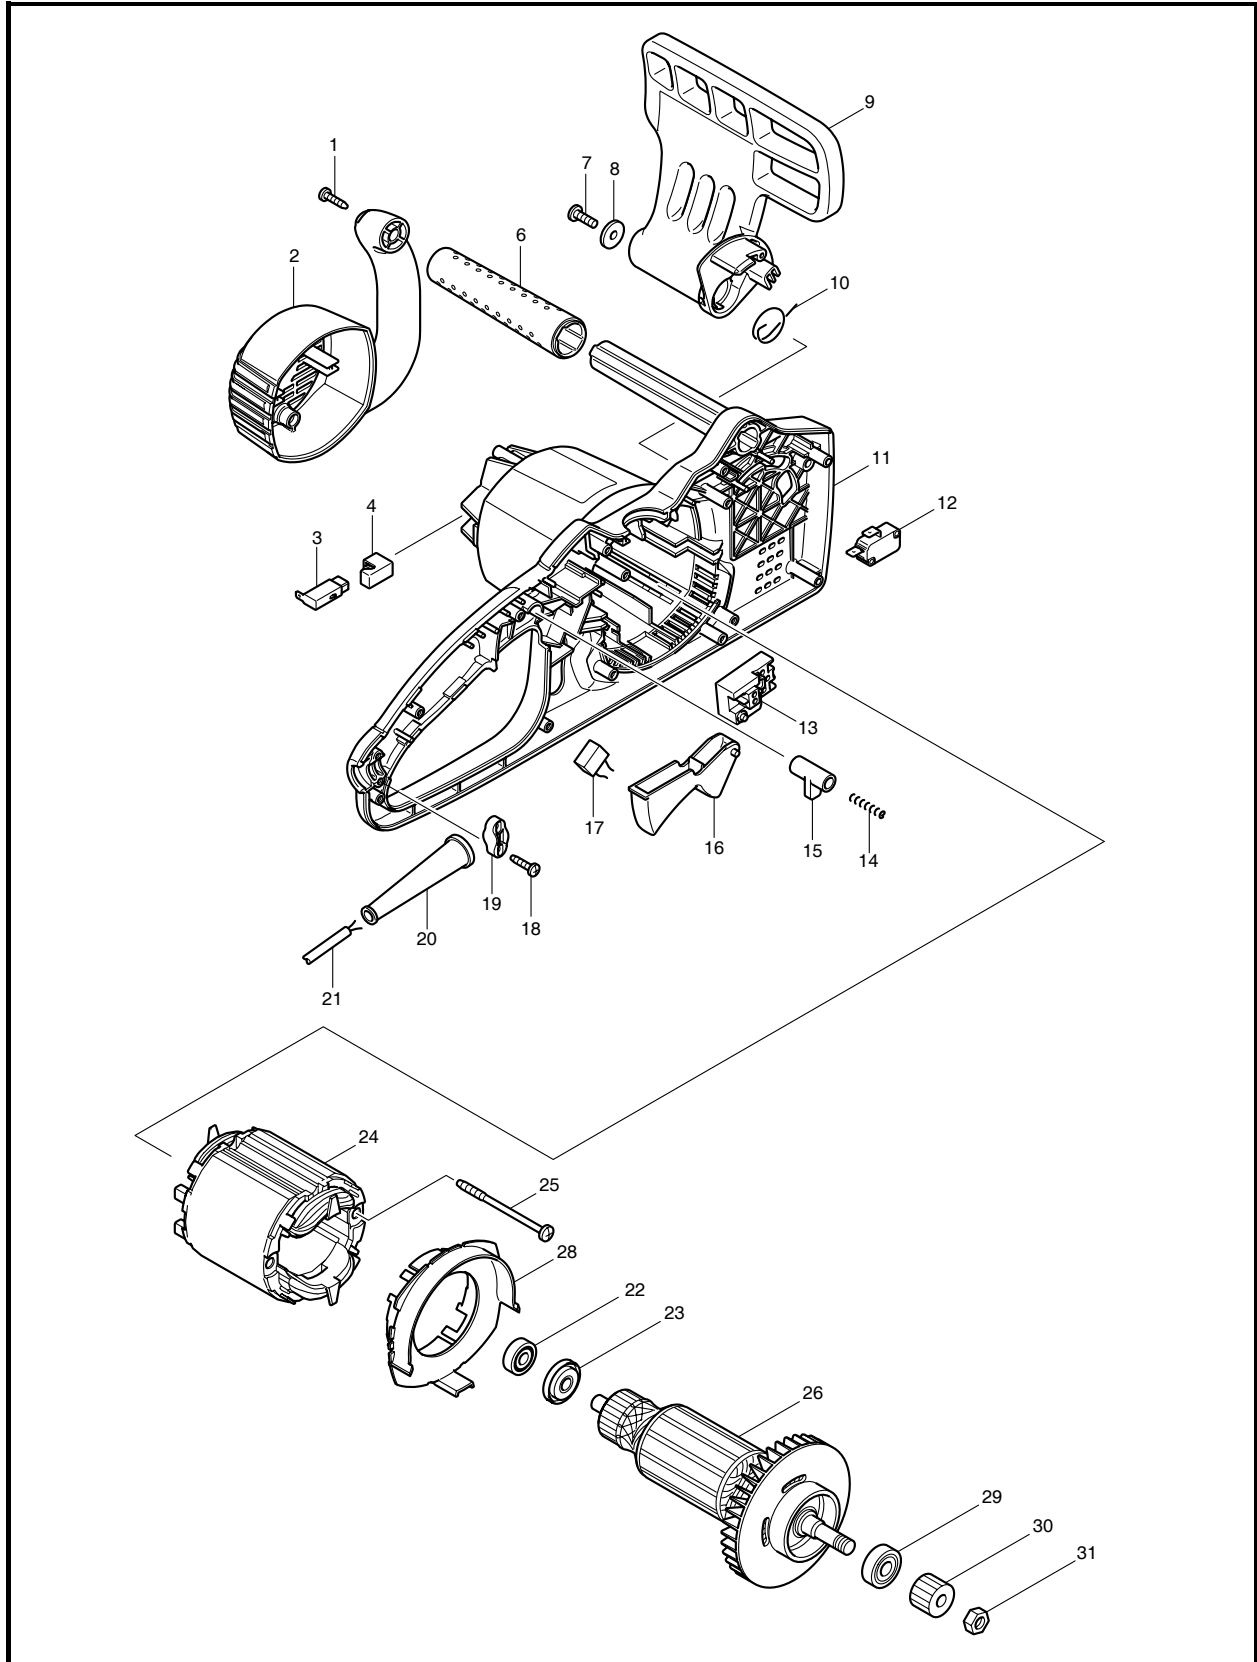

牧田®
专业电动工具

型号 **UC4020A**

电链锯

400 mm (16")