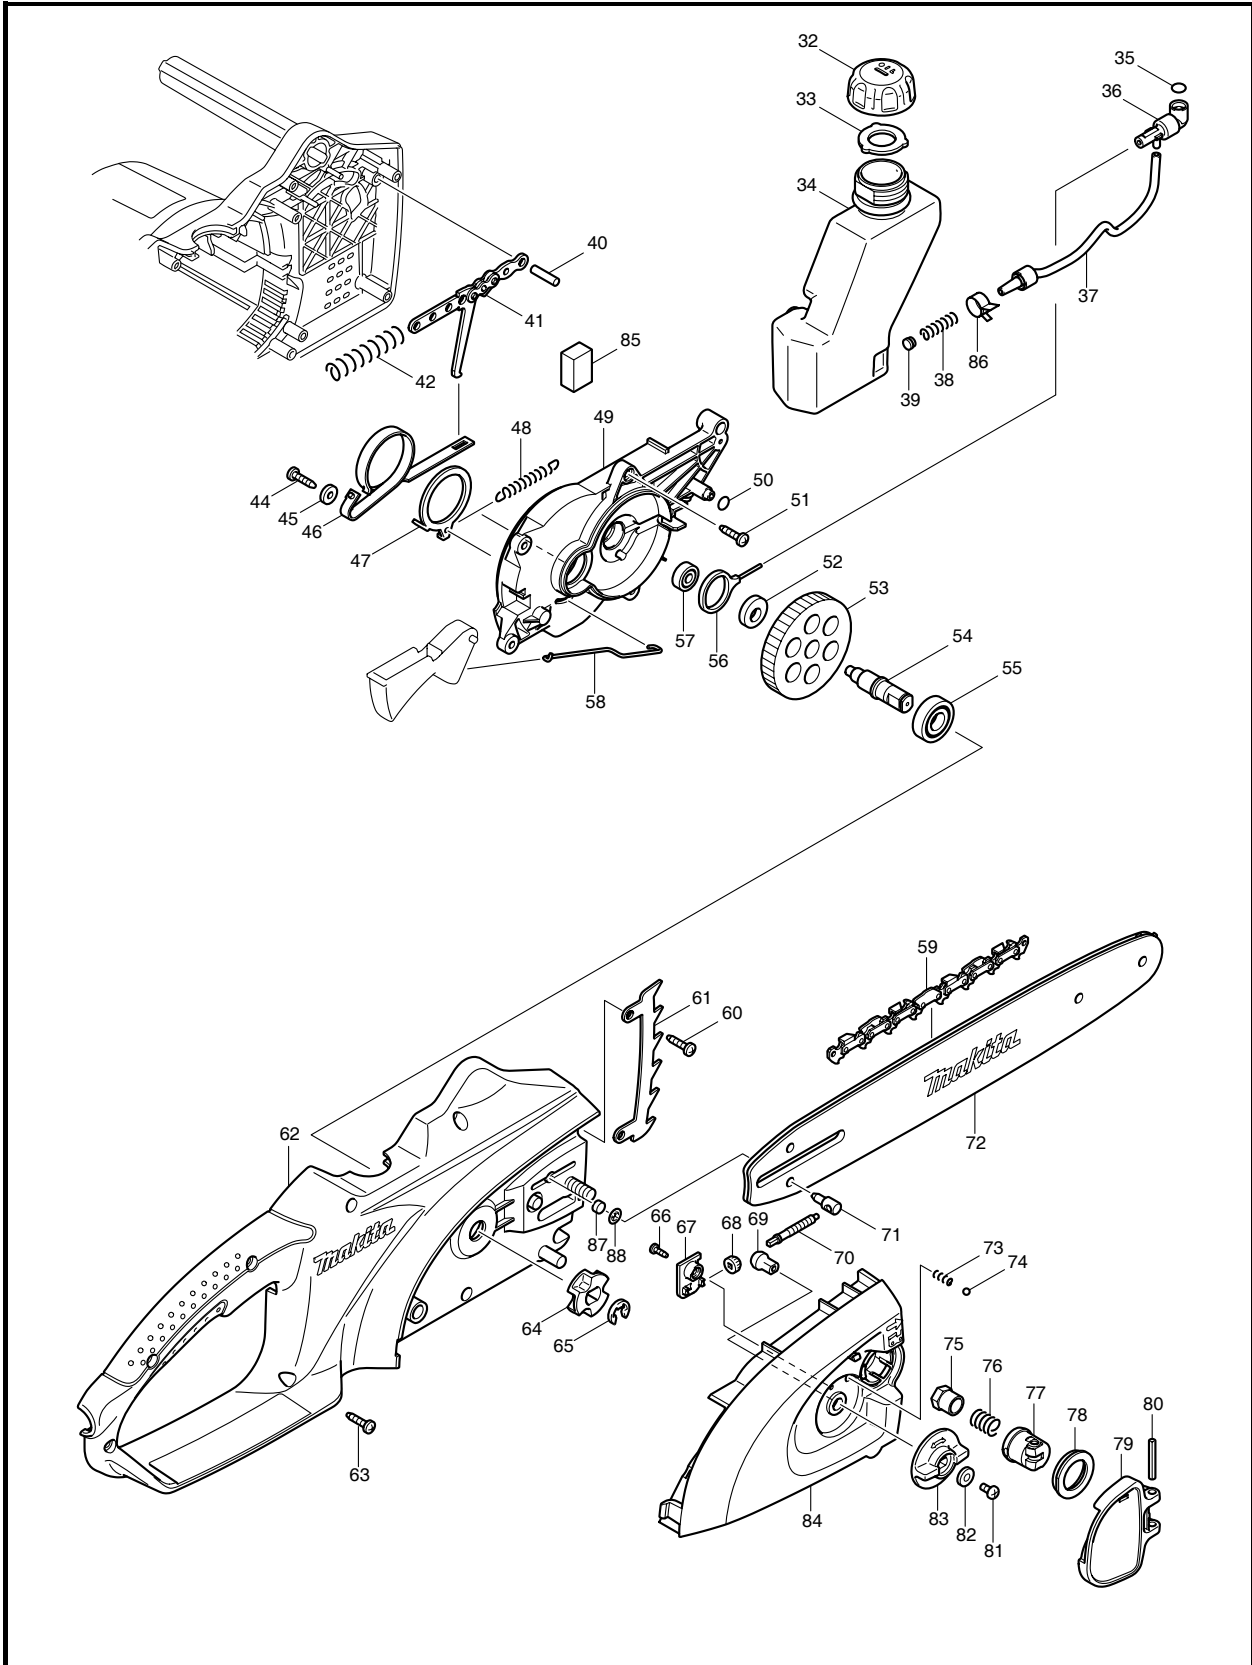

牧田®
专业电动工具

型号 **UC4020A**

电链锯

400 mm (16")

型号 UC4020A

图号	零件编号	零件名称	数量	价格代码	备注
1	266326-2	自攻螺丝 4X18	3		
2	419234-8	后罩	1		
3	191972-1	碳刷 CB-132	1		
4	682211-5	橡皮套	2		
6	421938-0	前手柄	1		
7	266388-0	自攻螺丝 5X16	1		
8	267189-9	平垫圈 5	1		
9	419235-6	刹车手柄	1		
10	231640-5	扭簧 20	1		
11	188089-9	机壳	1		包含零件：62
12	650577-1	开关 SD-006-BB2AA-AA	1		
13	651922-3	开关 TG71B	1		
14	233173-6	压簧 4	1		
15	416178-3	转换钮	1		
16	416708-0	开关杆	1		
17	645200-1	电容	1		
18	266326-2	自攻螺丝 4X18	2		
19	687052-4	电源线压板	1		
20	682540-6	电源线护套 9.3-90	1		
21	694340-2	电源线 1.5-2-0.6	1		
22	210029-0	轴承 608ZZ	1		
23	681644-1	绝缘垫圈	1		
24	594538-0	定子	1		
25	266389-8	自攻螺丝 5X70	2		
26	518655-2	转子	1		包含零件：22, 23
28	419238-0	挡风圈	1		
29	211061-7	轴承 6000LLB	1		
30	227153-2	直齿轮 12	1		
31	931403-6	六角螺母 M8	1		
32	286274-9	油箱盖	1		
33	421934-8	垫片	1		
34	419240-3	油箱	1		
35	213039-6	O形圈 6	1		
36	154762-3	油泵组件	1		
37	421935-6	输油管	1		
38	231975-4	弹簧	1		
39	416274-7	帽	1		
40	256021-2	销 5	1		
41	158047-9	刹车弹簧保持架	1		
42	233175-2	压簧 9	1		
44	266326-2	自攻螺丝 4X18	1		
45	267195-4	平垫圈 4	1		
46	168321-7	刹车片	1		
47	344688-9	刹车环	1		
48	231817-2	拉簧 5	1		
49	419236-4	轴承保持架	1		
50	213039-6	O形圈 6	1		
51	266326-2	自攻螺丝 4X18	4		
52	417405-1	凸轮	1		
53	227154-0	直齿轮 43	1		
54	324619-4	主轴	1