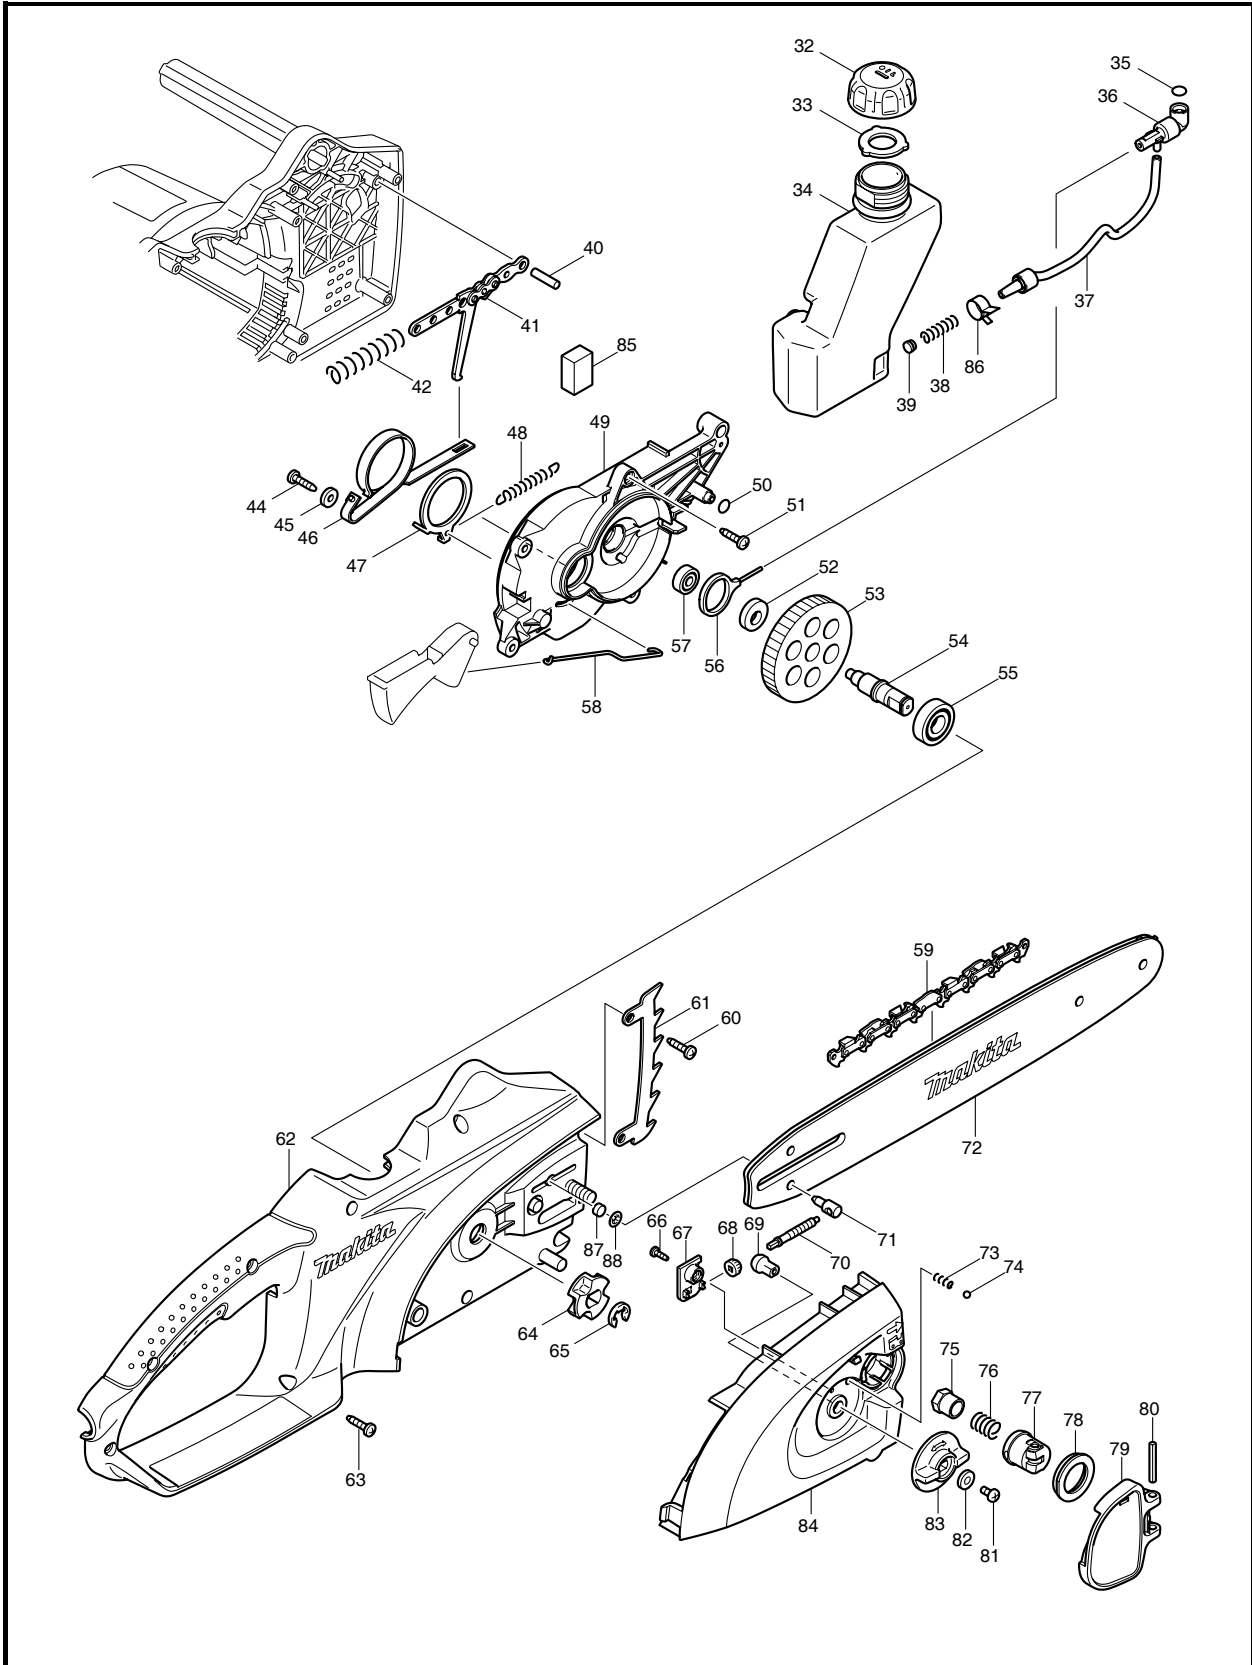

型号 UC3020A

图号	零件编号	零件名称	数量	价格代码	备注
1	266326-2		3□		
2	419234-8	后罩	1		
3	191972-1	碳刷 CB-132	1		
4	682211-5	橡皮套	2		
6	421938-0	前手柄	1		
7	266388-0	自攻螺丝 5X16	1		
8	267189-9	平垫圈 5	1		
9	419235-6	刹车手柄	1		
10	231640-5	扭簧 20	1		
11	188089-9	机壳	1		包含零件：62
12	650577-1	开关 SD-006-BB2AA-AA	1		
13	651922-3	开关 TG71B	1		
14	233173-6	压簧 4	1		
15	416178-3	转换钮	1		
16	416708-0	开关杆	1		
17	645200-1	电容	1		
18	266326-2	自攻螺丝 4X18	2		
19	687052-4	电源线压板	1		
20	682540-6	电源线护套 9.3-90	1		
21	694340-2	电源线 1.5-2-0.6	1		
22	210029-0	轴承 608ZZ	1		
23	681644-1	绝缘垫圈	1		
24	594538-0	定子	1		
25	266389-8	自攻螺丝 5X70	2		
26	518655-2	转子	1		包含零件：22, 23
28	419238-0	挡风圈	1		
29	211061-7	轴承 6000LLB	1		
30	227153-2	直齿轮 12	1		
31	931403-6	六角螺母 M8	1		
32	286274-9	油箱盖	1		
33	421934-8	垫片	1		
34	419240-3	油箱	1		
35	213039-6	O形圈 6	1		
36	154762-3	油泵组件	1		
37	421935-6	输油管	1		
38	231975-4	弹簧	1		
39	416274-7	帽	1		
40	256021-2	销 5	1		
41	158047-9	刹车弹簧保持架	1		
42	233175-2	压簧 9	1		
44	266326-2	自攻螺丝 4X18	1		
45	267195-4	平垫圈 4	1		
46	168321-7	刹车片	1		
47	344688-9	刹车环	1		
48	231817-2	拉簧 5	1		
49	419236-4	轴承保持架	1		
50	213039-6	O形圈 6	1		
51	266326-2	自攻螺丝 4X18	4		
52	417405-1	凸轮	1		
53	227154-0	直齿轮 43	1		
54	324619-4	主轴	1		