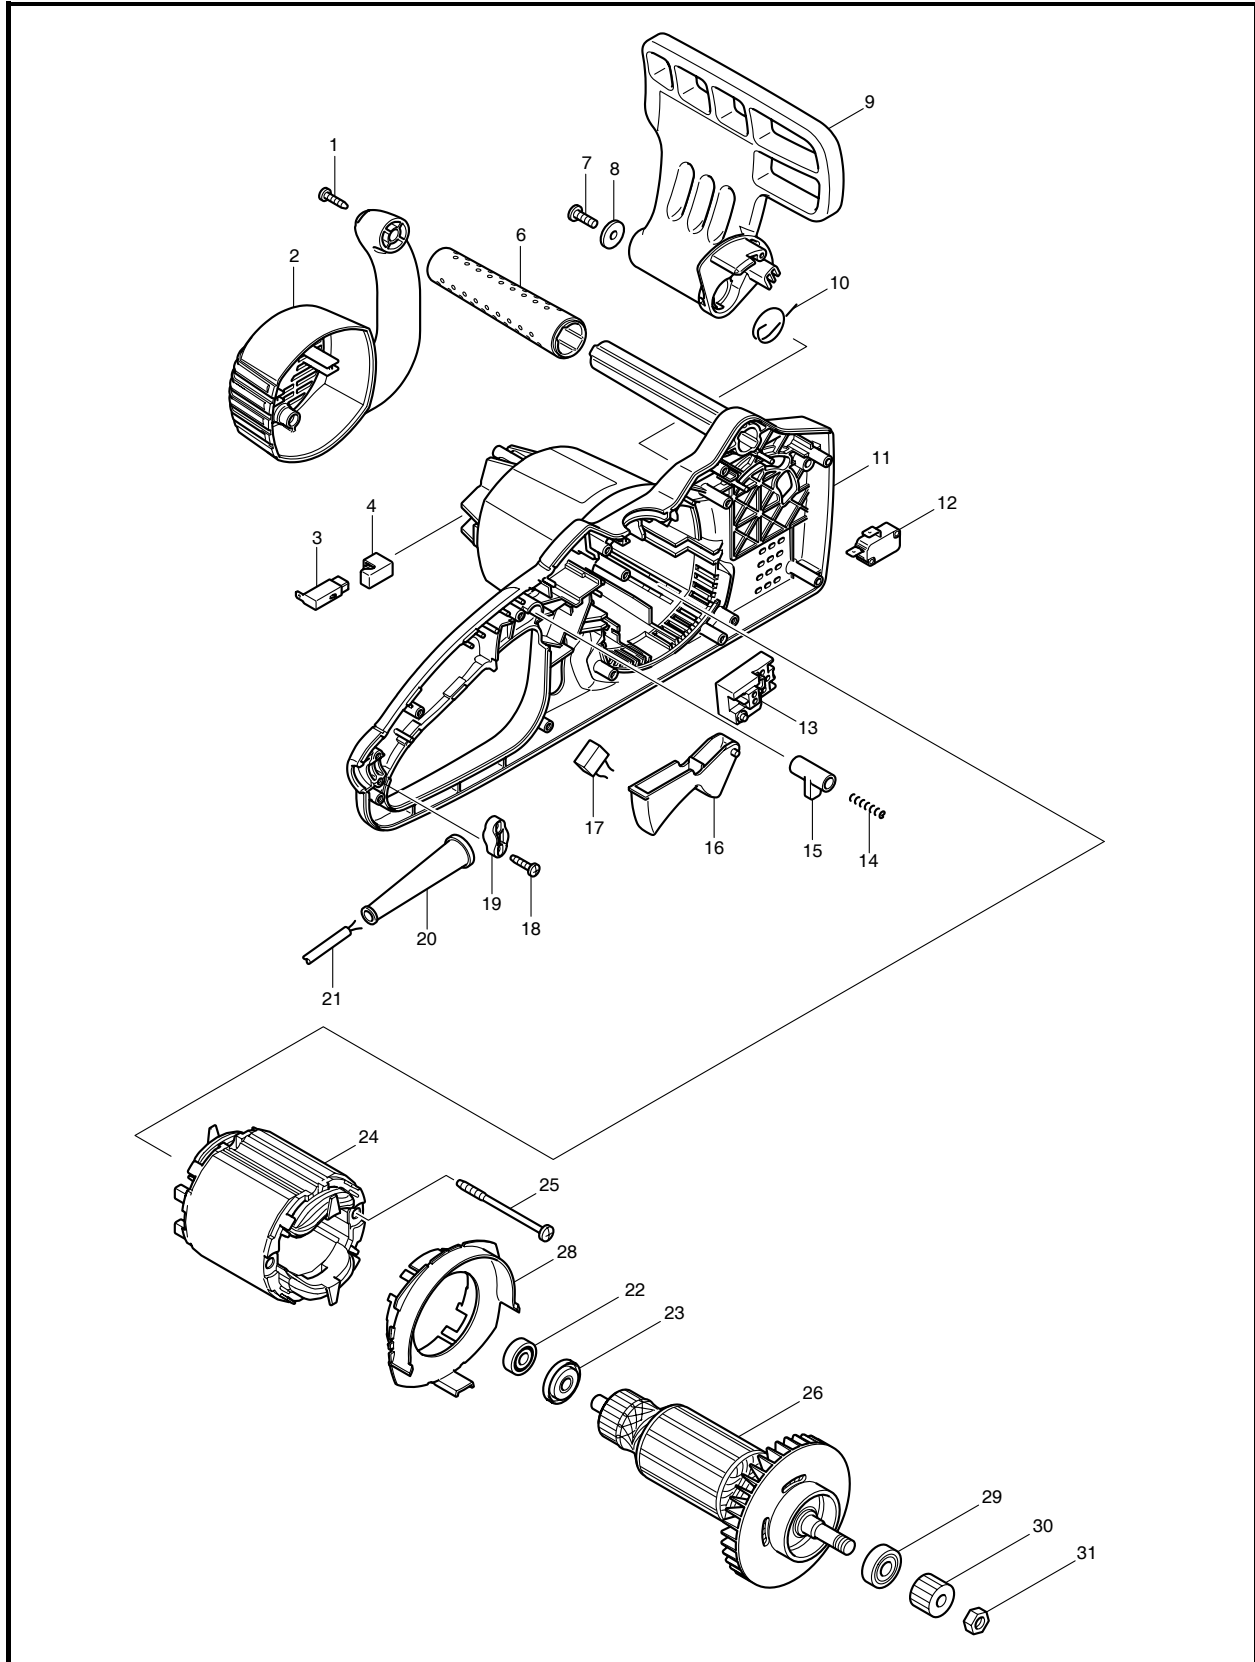

牧田®
专业电动工具

型号 **UC3020A**

电链锯

300 mm (12")