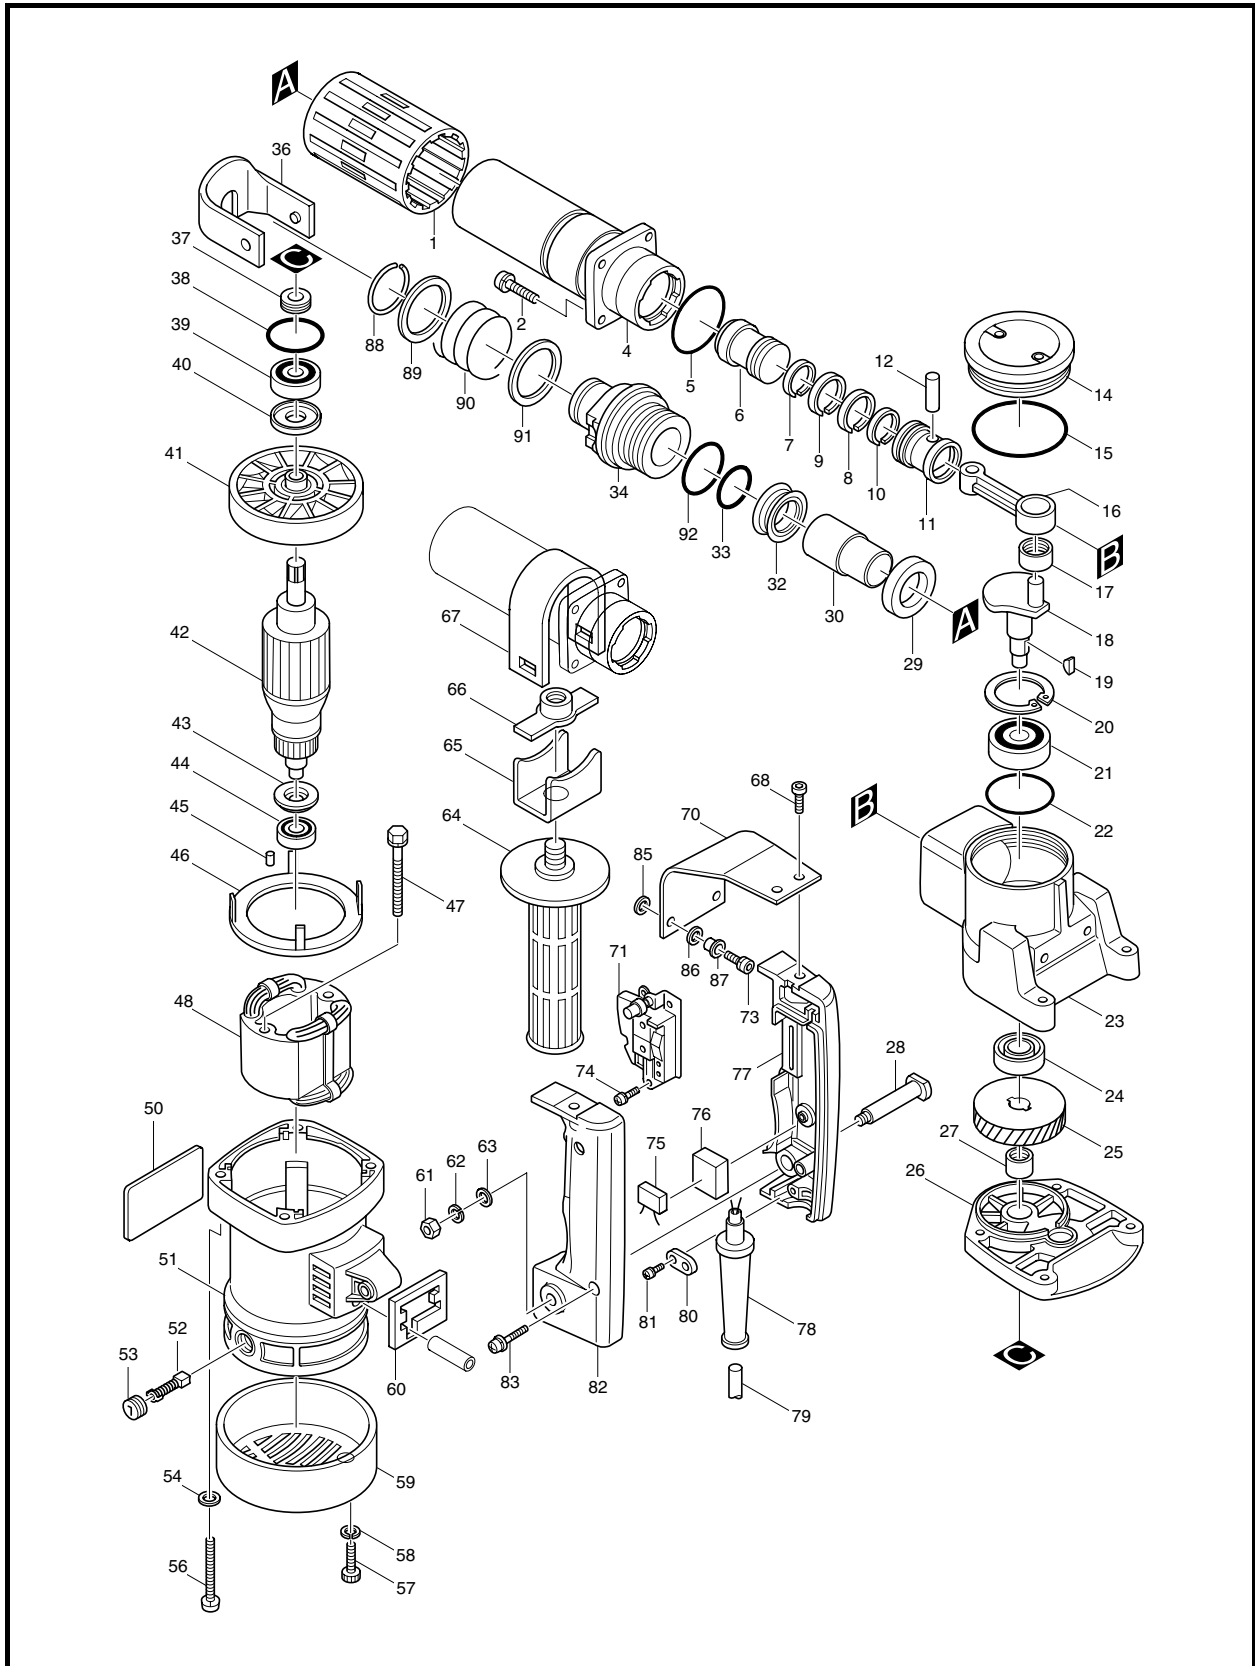

牧田®
专业电动工具

型号 **HM0810**

电镐

型号 HM0810

图号	零件编号	零件名称	数量	价格代码	备注
1	421541-7	前套	1		
2	922341-3	内六角螺栓 M6X25	4		
4	151457-9	汽缸	1		
5	213554-0	O形圈 44	1		
6	321929-0	撞锤	1		
7	412073-5	衬圈26	1		
8	412053-1	活塞环30	1		
9	412053-1	活塞环30	1		
10	321514-9	内活塞环	1		
11	321958-3	活塞	1		
12	256165-8	销子8	1		
14	150368-5	曲轴箱盖	1		
15	213654-6	O形圈 60	1		
16	312956-8	连杆	1		
17	212108-0	滚针轴承 1212	1		
18	321954-1	曲轴	1		
19	254001-2	半圆键 4	1		
20	962203-3	挡圈 R-47	1		
21	211279-0	轴承6303LLU	1		
22	213606-7	O形圈 48	1		
23	157627-8	曲轴箱	1		包含零件. 22
24	213260-7	油封圈17	1		
25	221669-9	斜齿轮41	1		
26	157628-6	齿轮箱	1		包含零件. 38
27	212102-2	滚针轴承 1210	1		
28	321210-9	手柄销轴	1		
29	253955-0	平垫圈24	1		
30	321495-7	冲击杆	1		
32	213428-5	X形密封圈28	1		
33	213411-2	O形圈 27	1		
34	193003-2	工具钻套	1		"包含零件. 92,93"
36	165071-5	工具挡护板	1		
37	331194-3	密封圈	1		
38	213459-4	O形圈 32	1		
39	211144-3	轴承6201LLB	1		
40	213102-5	防尘密封圈 12	1		
41	241827-1	风叶82	1		
42	516148-3	转子组件 220V	1		"包含零件. 39-41,43,44"
43	681625-5	绝缘垫圈	1		
44	211031-6	轴承 608LLB	1		
45	263014-2	橡胶柱4	1		
46	410509-8	挡风板	1		
47	265345-5	十字槽六角头螺栓 M5X60	2		
48	522508-9	定子组件 220V	1		
50	855553-2	铭牌 HM0810	1		
51	159634-7	电机机壳	1		包含零件. 45
52	181038-5	A.C.碳刷CB-105	1		
53	643600-9	碳刷盖 6-10	2		
54	941151-9	平垫圈 6	4		
56	922371-4	内六角螺栓 M6X50	4