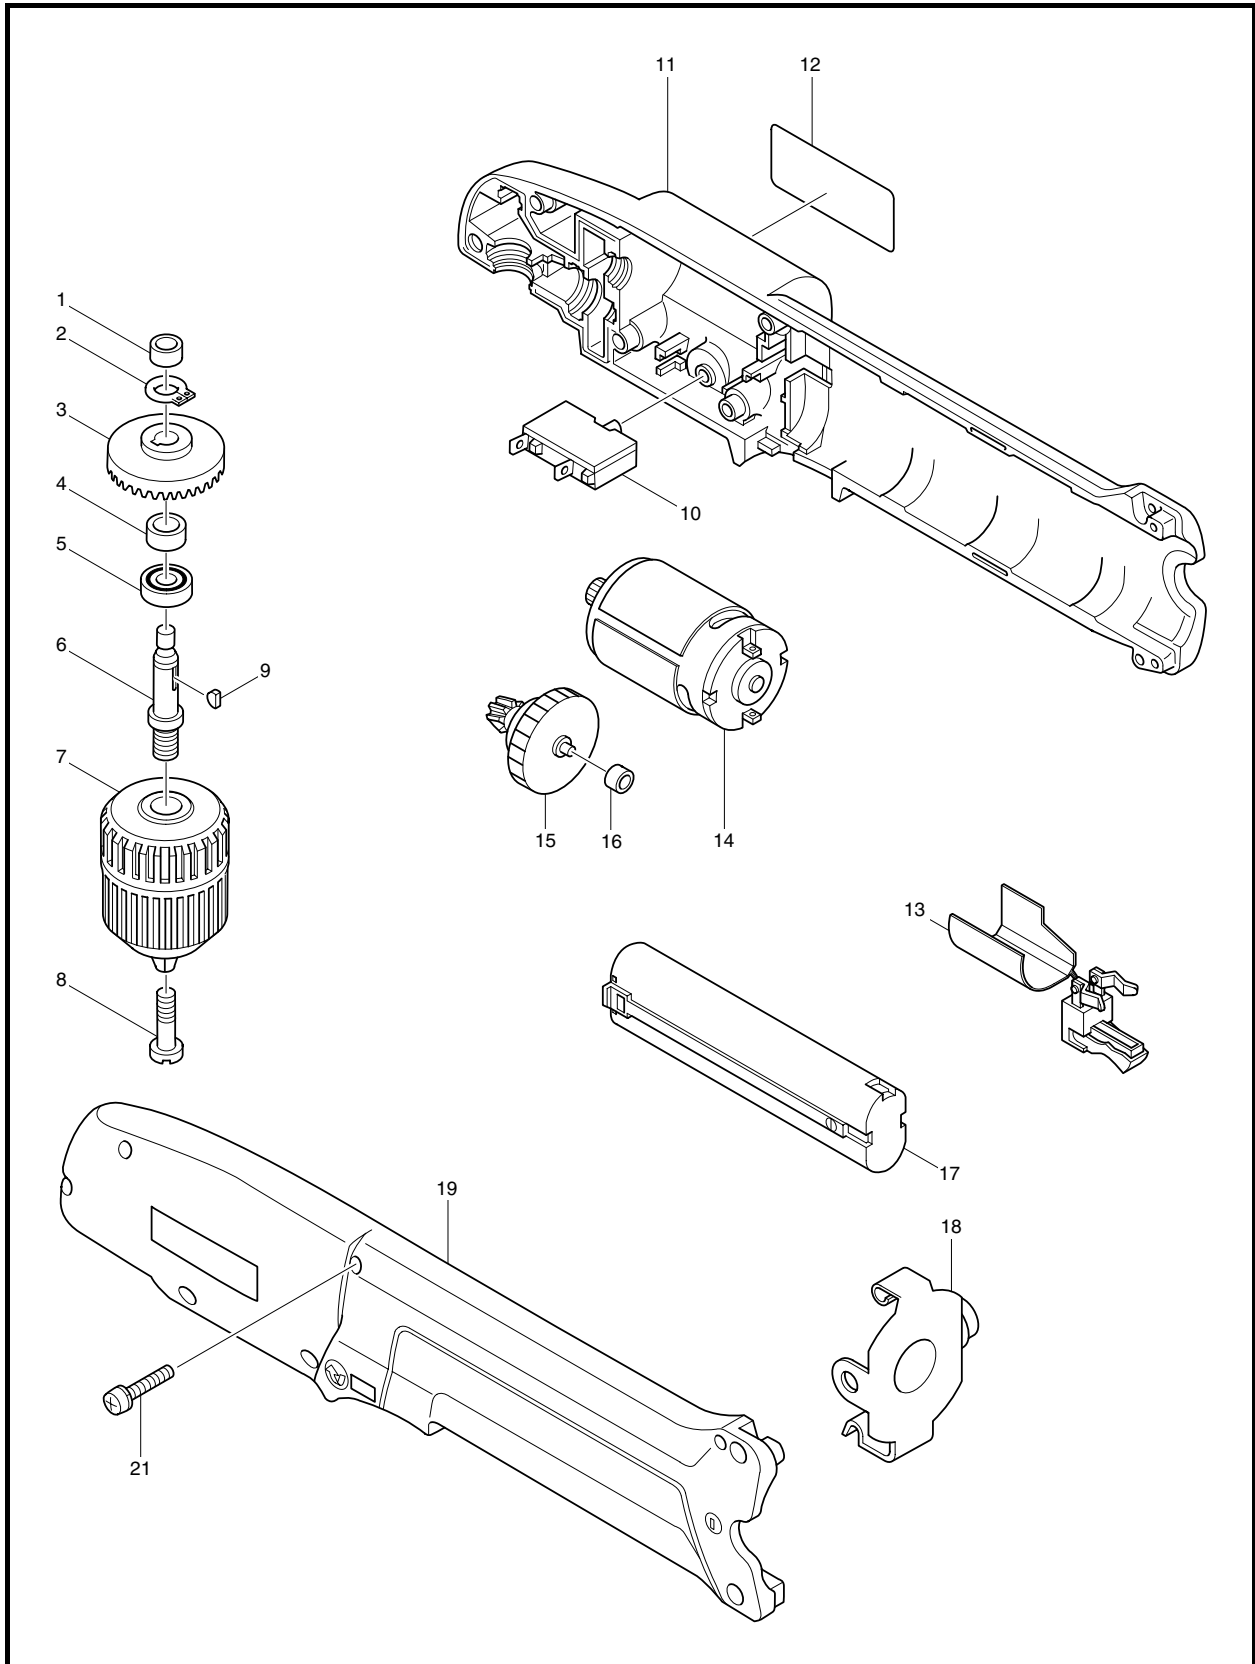

牧田®
专业电动工具

型号 **DA391D**

电钻

(充电式角向电钻)

10毫米 (3/8吋)

型号 DA391D

图号	零件编号	零件名称	数量	价格代码	备注
1	214017-9	滑动轴承5	1		
2	961004-6	挡圈 S-8	1		
3	221387-9	螺旋伞齿轮36	1		
4	257106-7	环8	1		
5	211031-6	轴承 608LLB	1		
6	322278-8	主轴	1		
7	763132-1	无匙夹头 10	1		
8	251451-2	一字盘头螺丝 M5X22	1		
9	254031-3	半圆键3	1		
10	652532-9	过流继电器 BC51	1		
11	182366-1	外壳组件	1		包含零件. 19
12	856860-6	铭牌 DA391D	1		
13	651914-2	开关 TG55A	1		
14	629623-1	直流电机	1		
15	153193-3	齿轮组	1		
16	214019-5	滑动轴承4	1		
17	191681-2	电池 9000	1		
18	342833-0	固定板	1		
19	182366-1	外壳组件	1		包含零件. 11
21	911143-2	半圆头螺丝 M4X22 WR	7		
A01	824371-9	工具箱	1		
A02	414938-7	电池盖	1		
	193078-1	充电器DA9710	1		