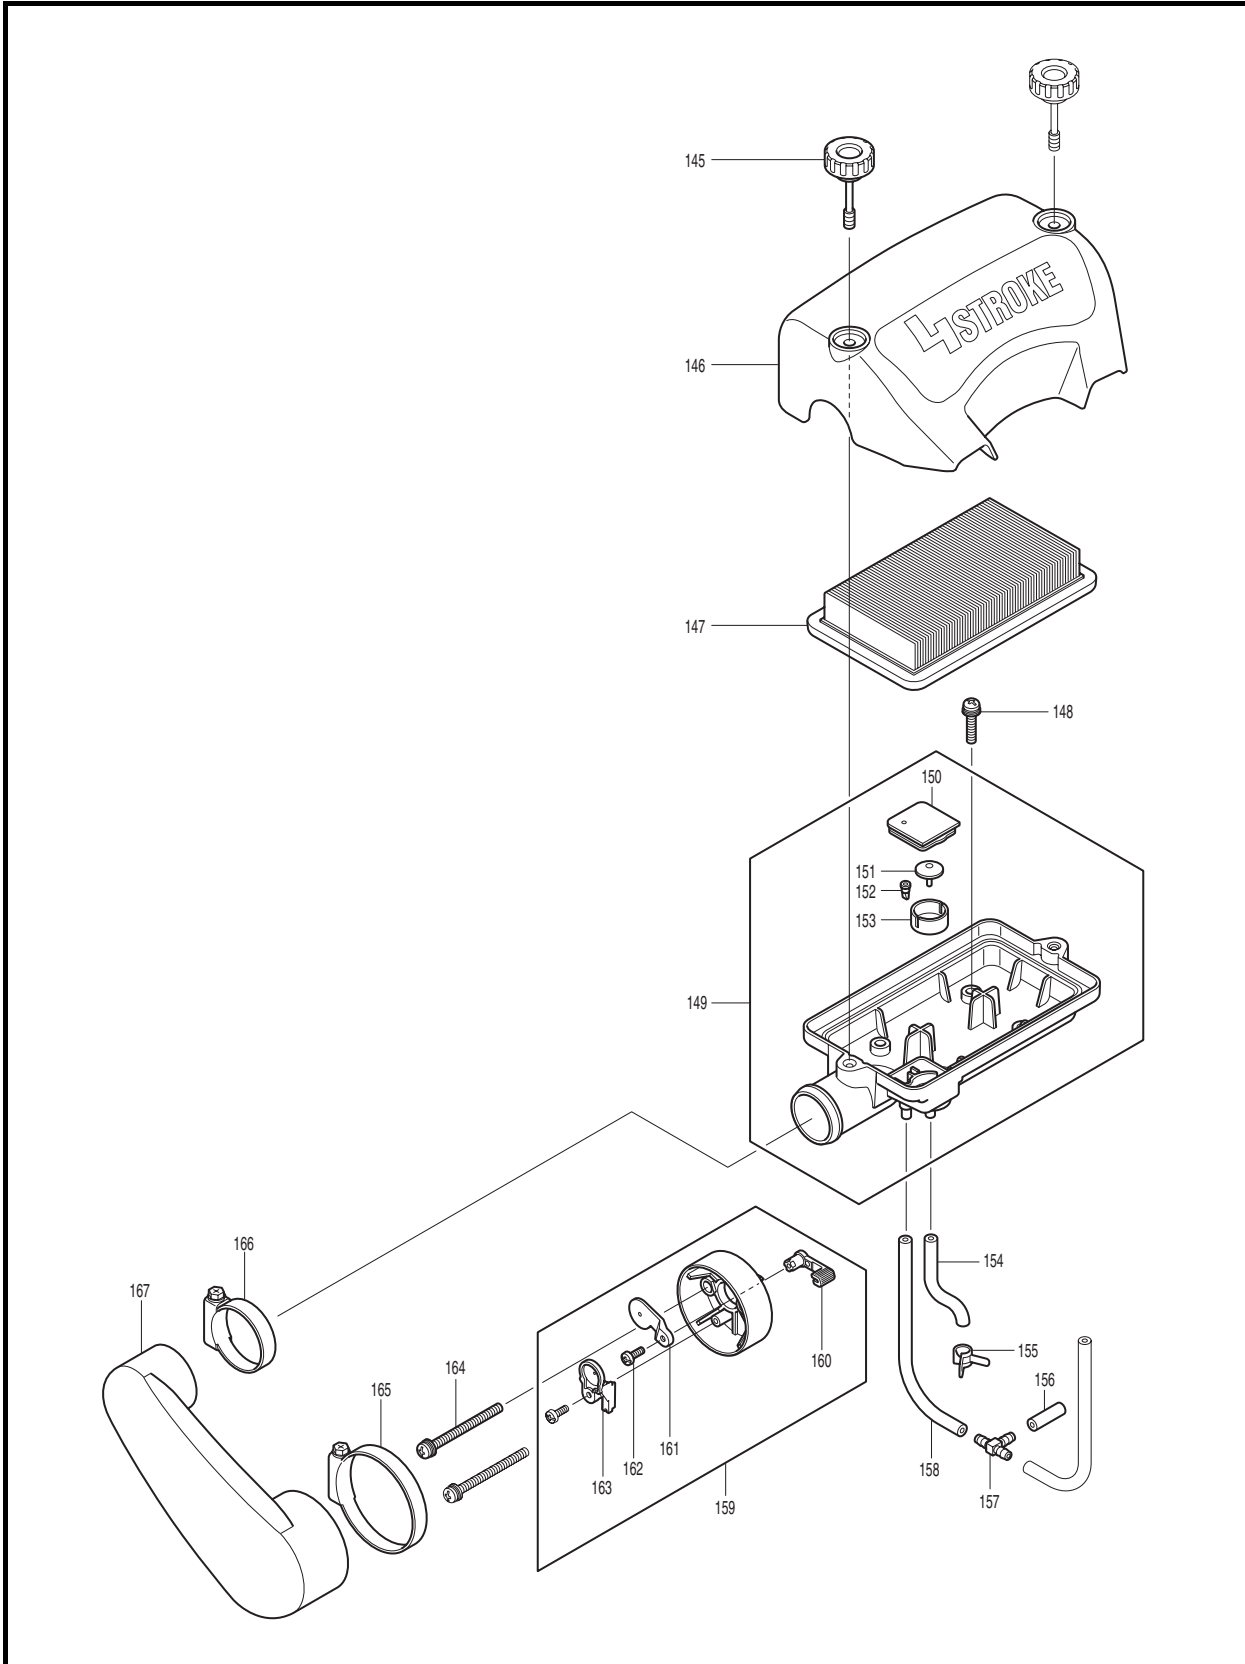

牧田®
专业电动工具

型号 **BBX7600**

汽油吹风机

75.6ML