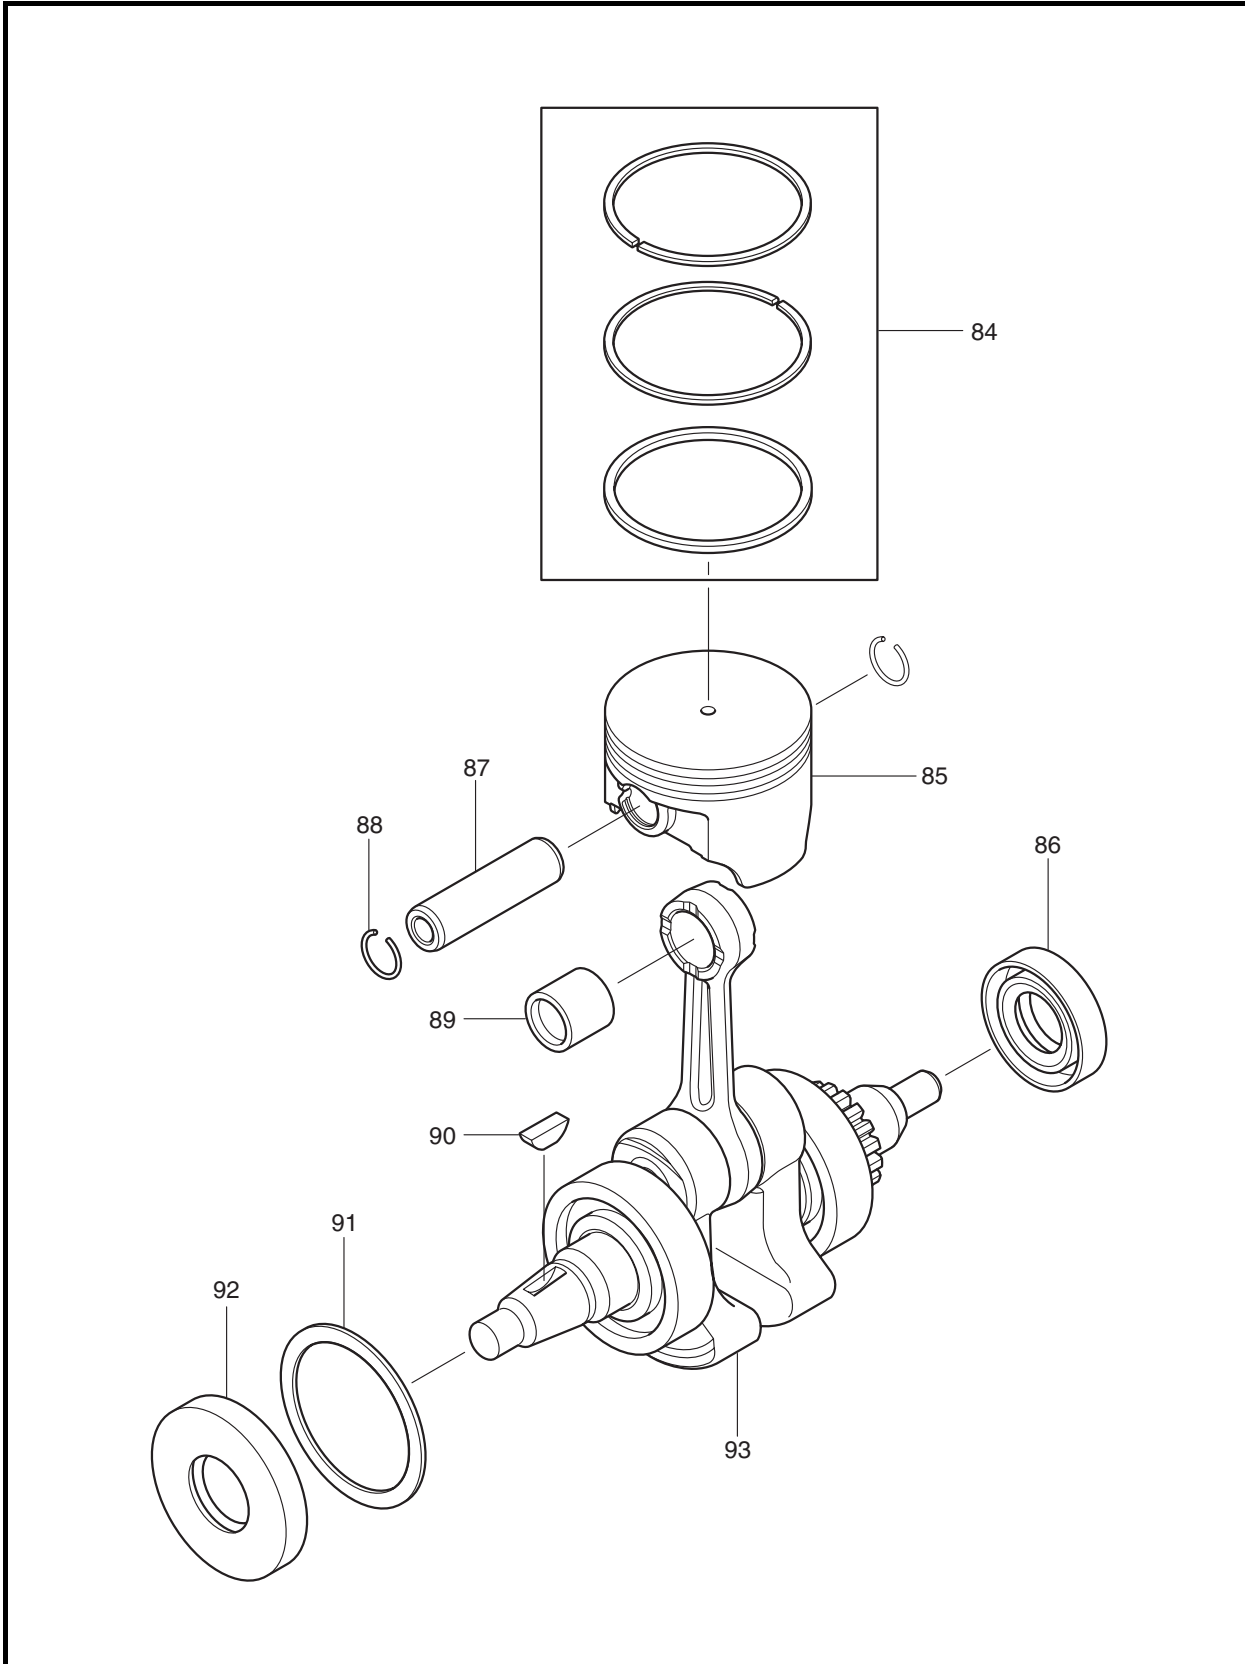

牧田®
专业电动工具

型号 **BBX7600**

汽油吹风机

75.6ML