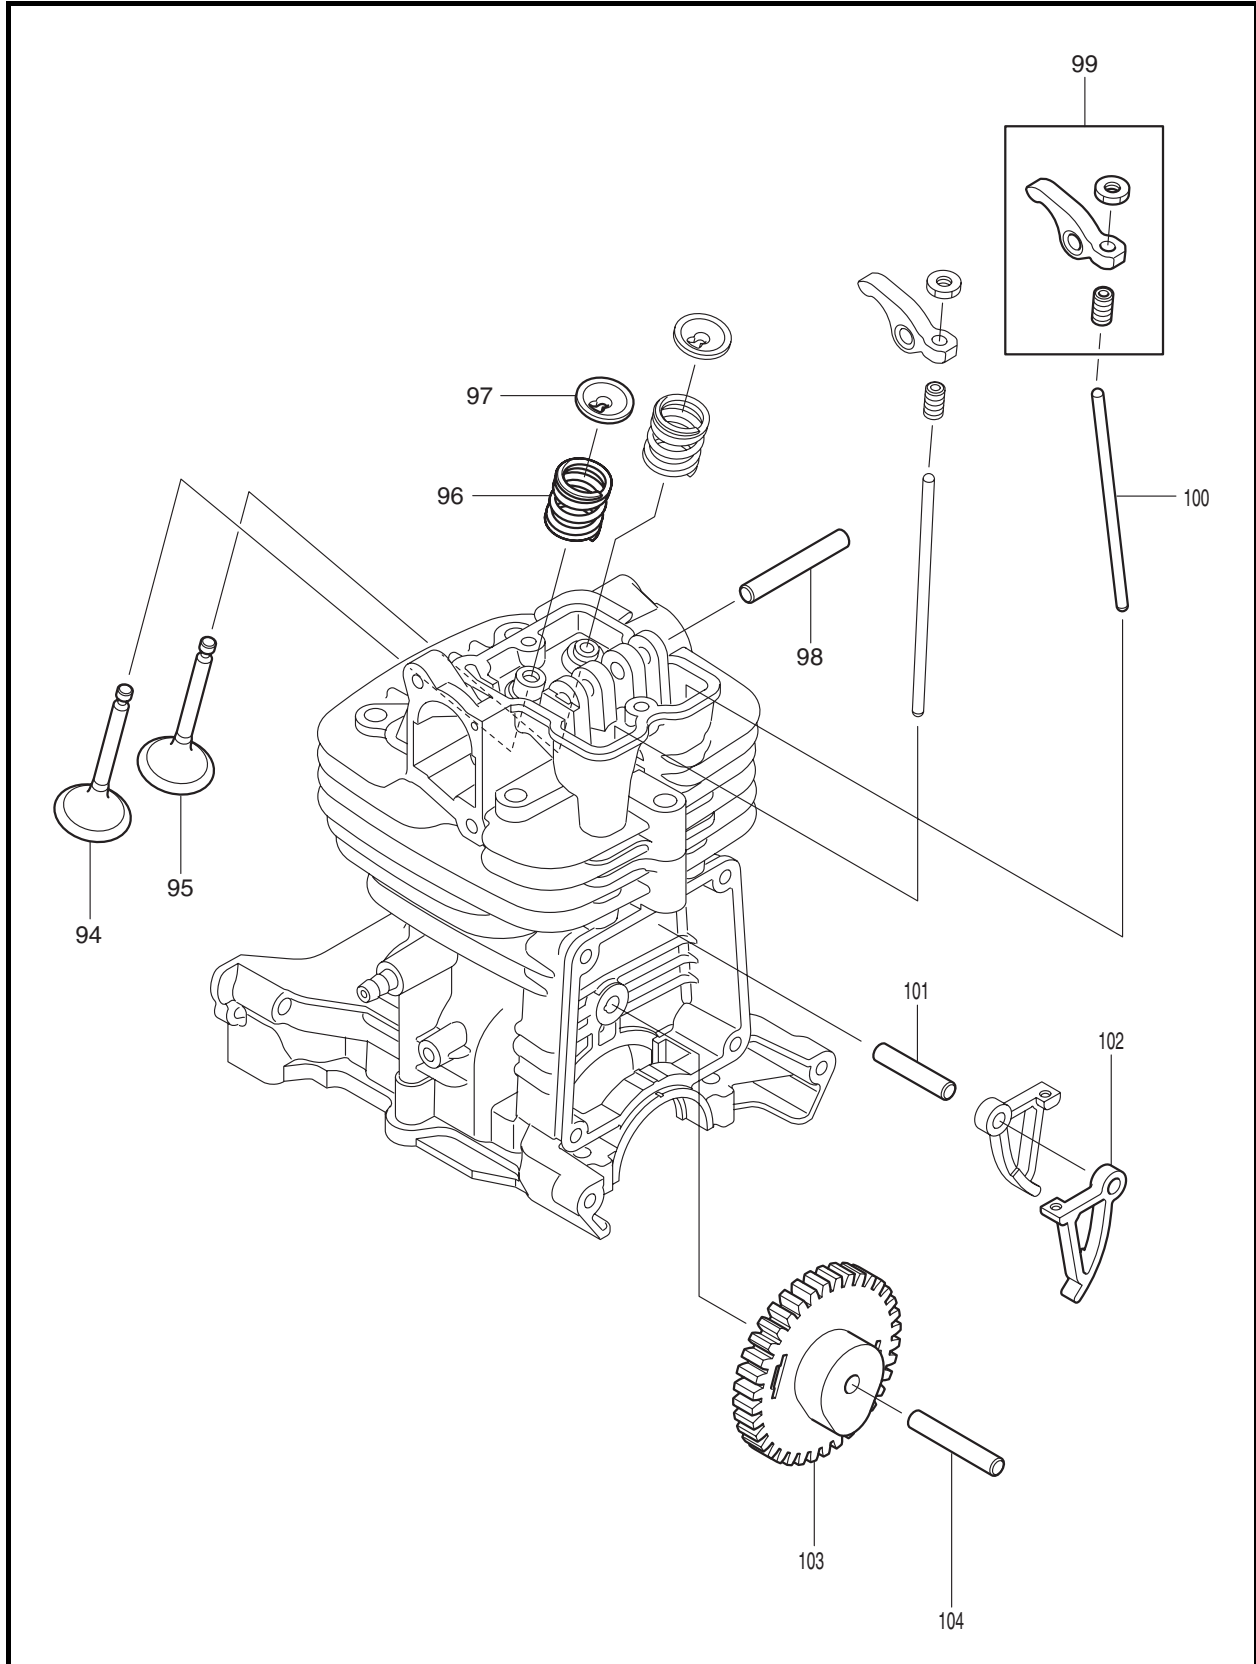

牧田®
专业电动工具

型号 **BBX7600**

汽油吹风机

75.6ML