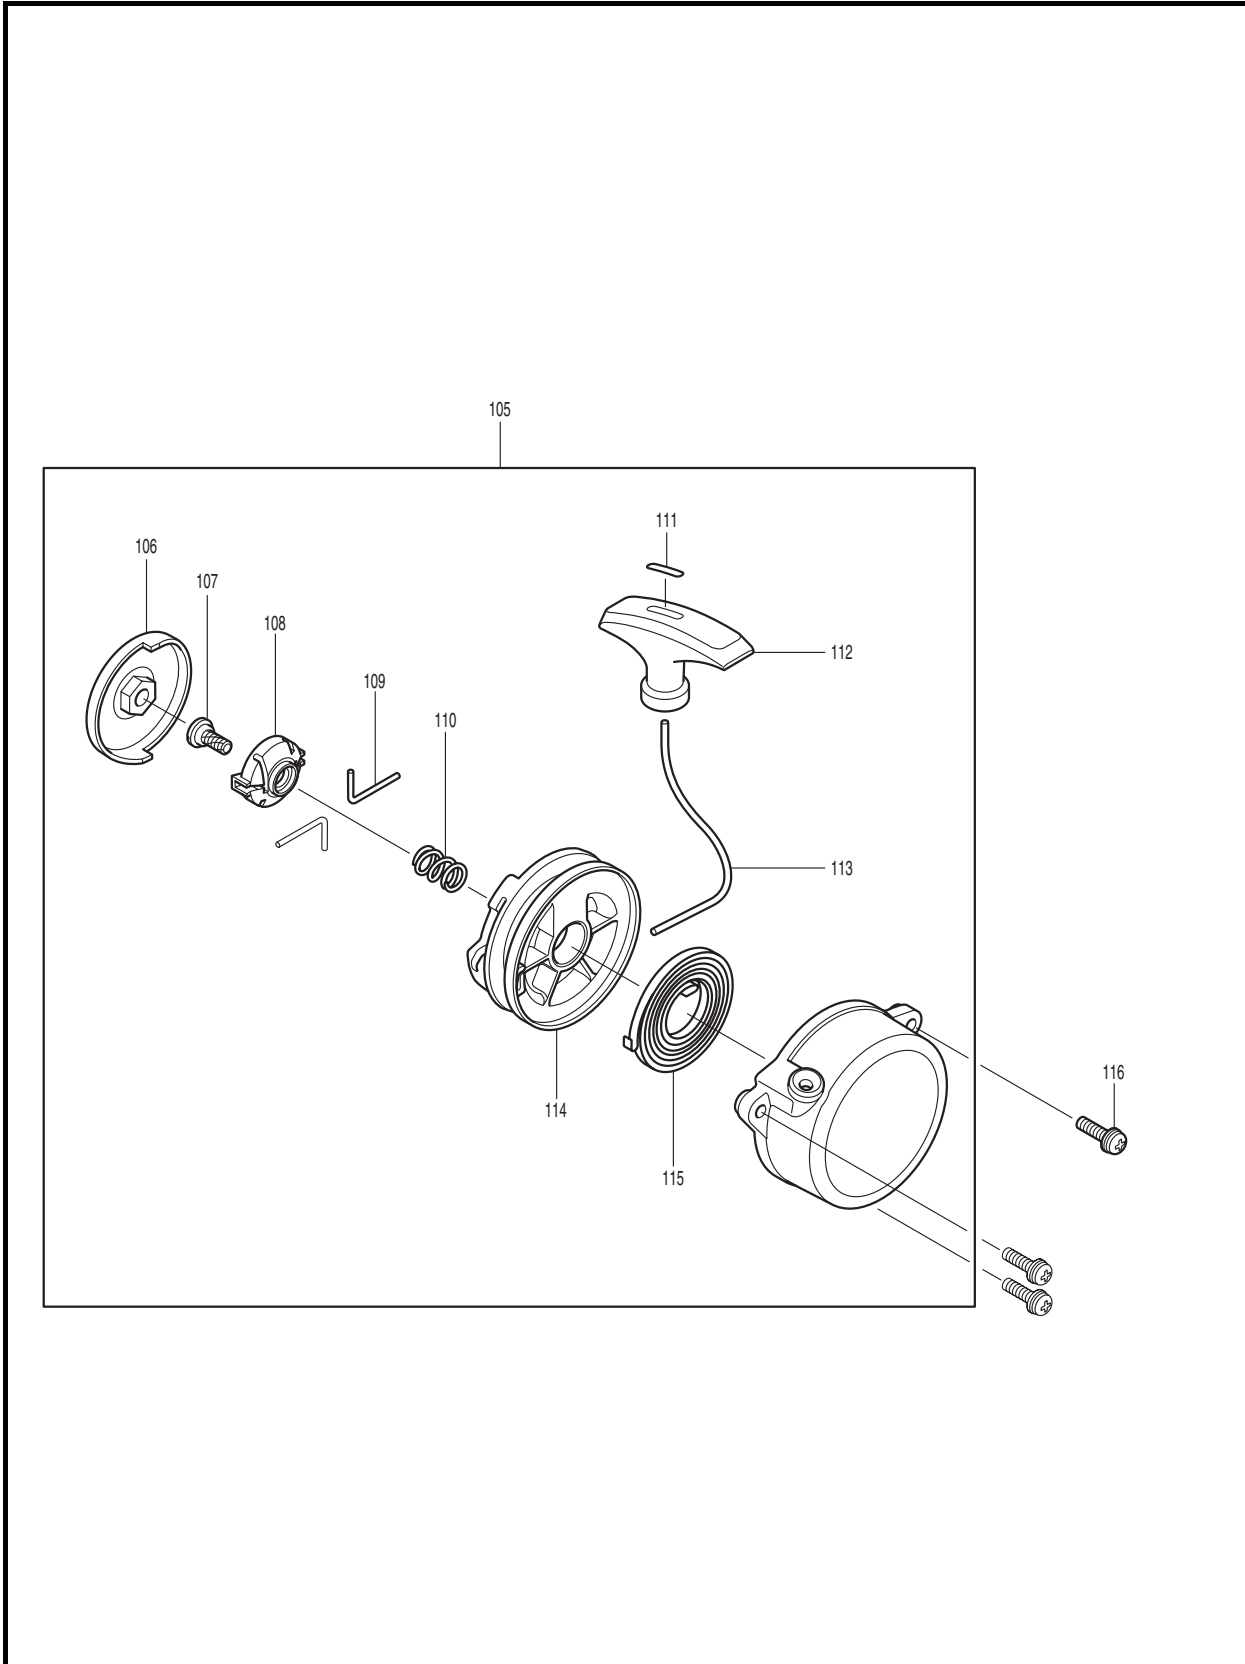

牧田®
专业电动工具

型号 **BBX7600**

汽油吹风机

75.6ML

牧田®
专业电动工具

型号 **BBX7600**

汽油吹风机

75.6ML