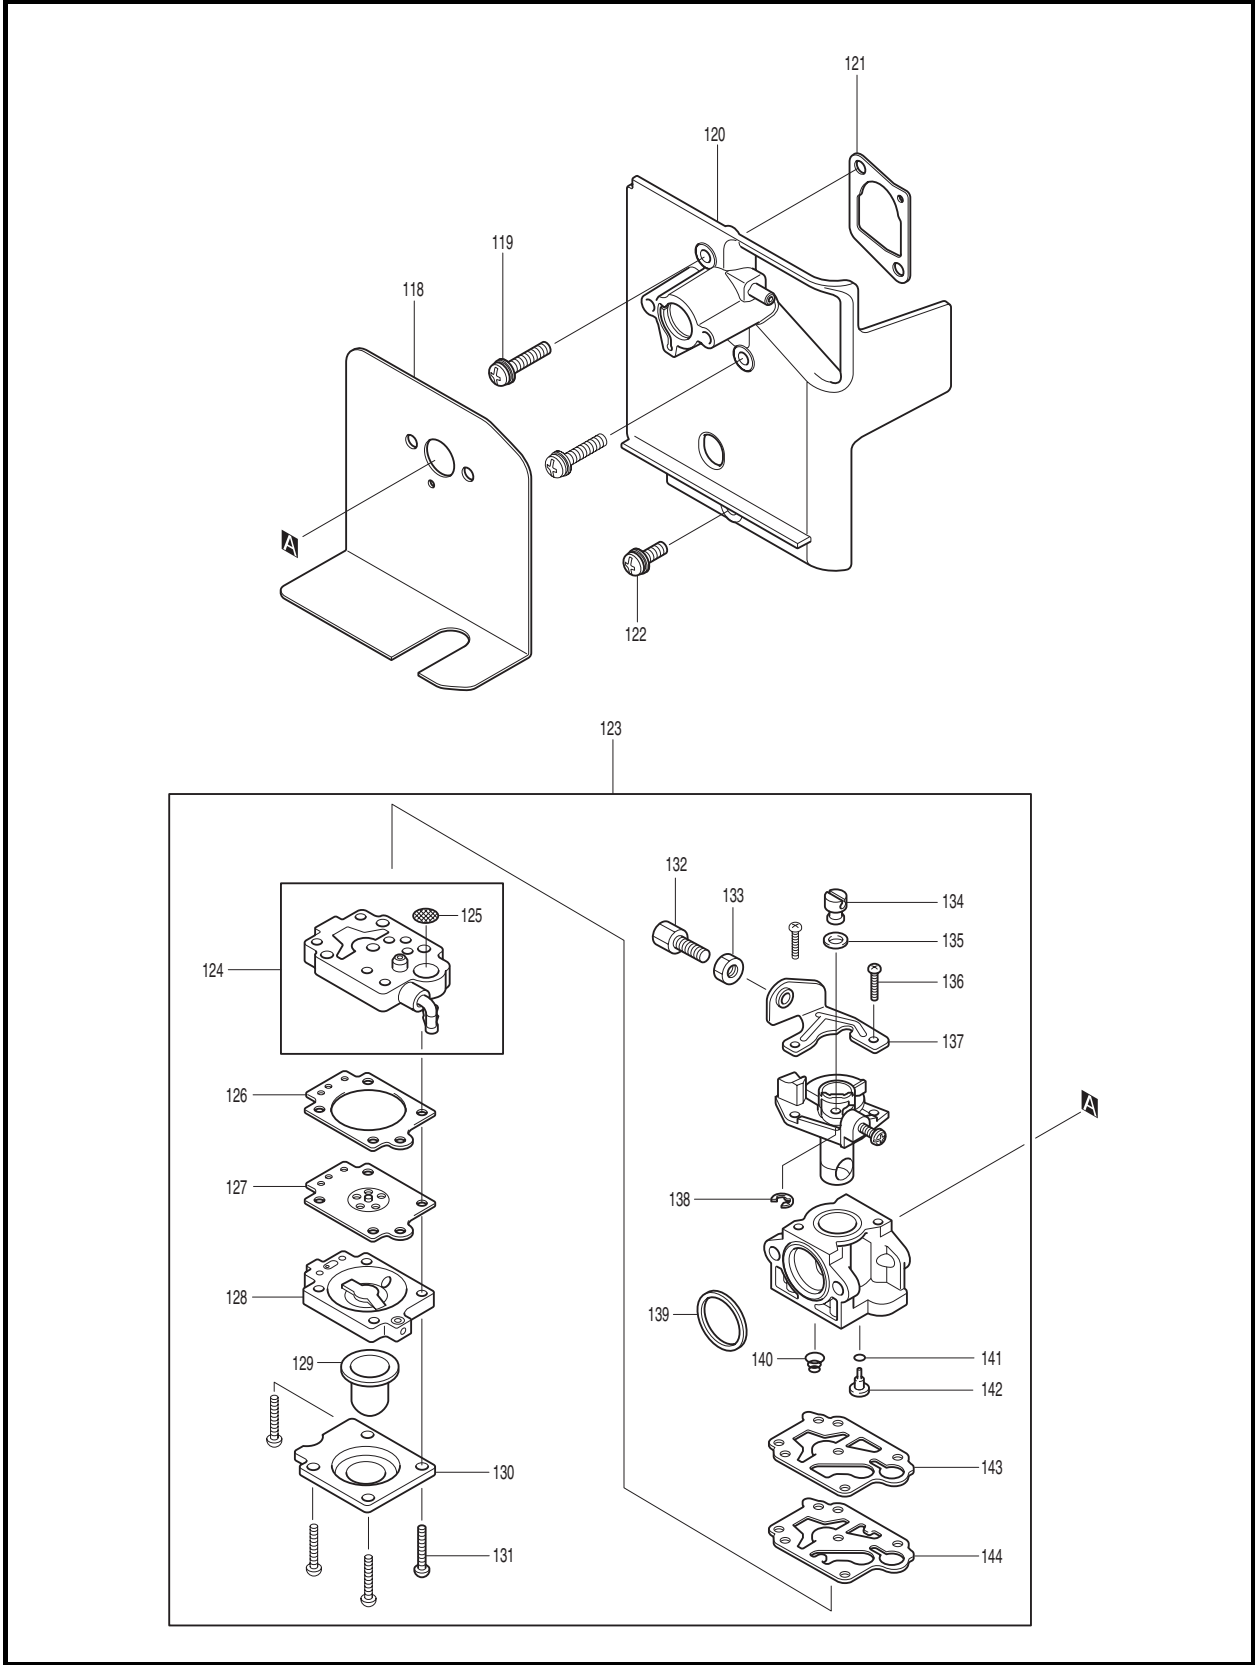

牧田®
专业电动工具

型号 **BBX7600**

汽油吹风机

75.6ML