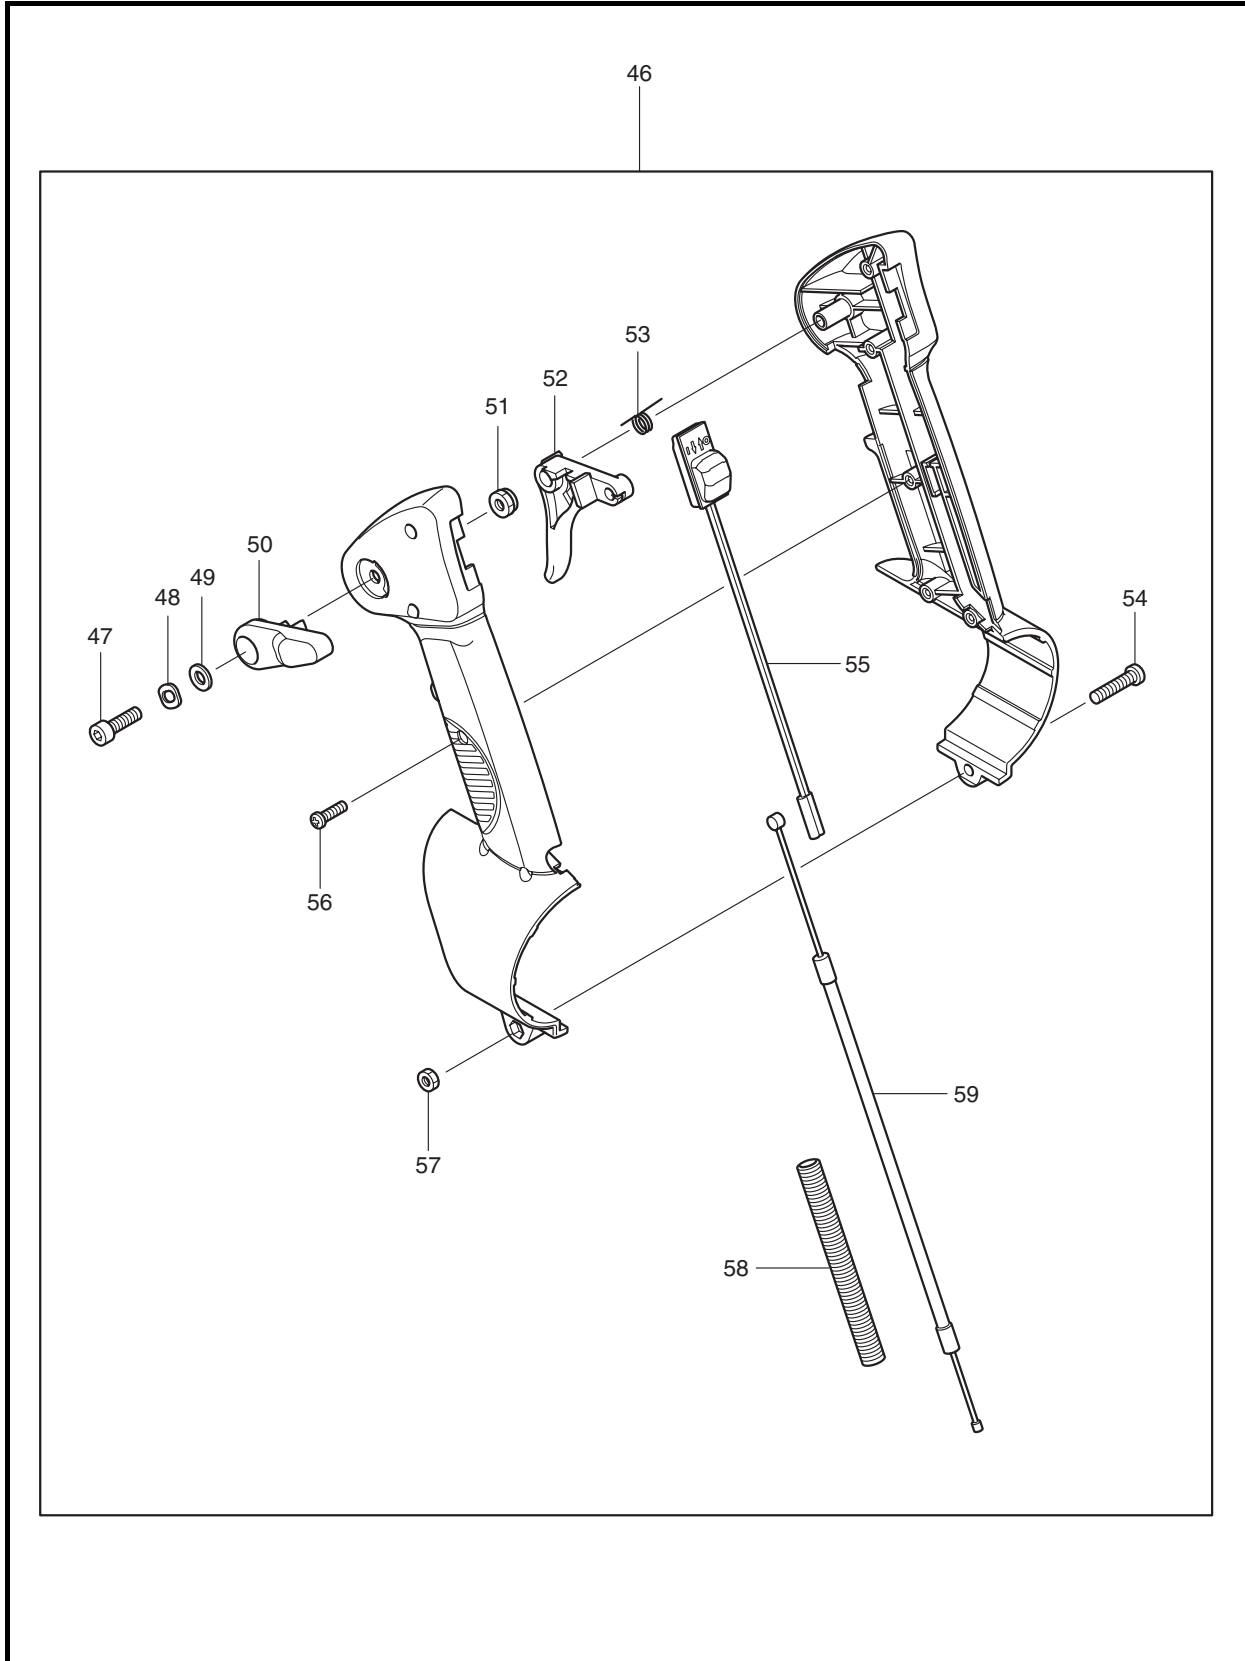

牧田®
专业电动工具

型号 **BBX7600**

汽油吹风机

75.6ML

牧田®
专业电动工具

型号 **BBX7600**

汽油吹风机

75.6ML