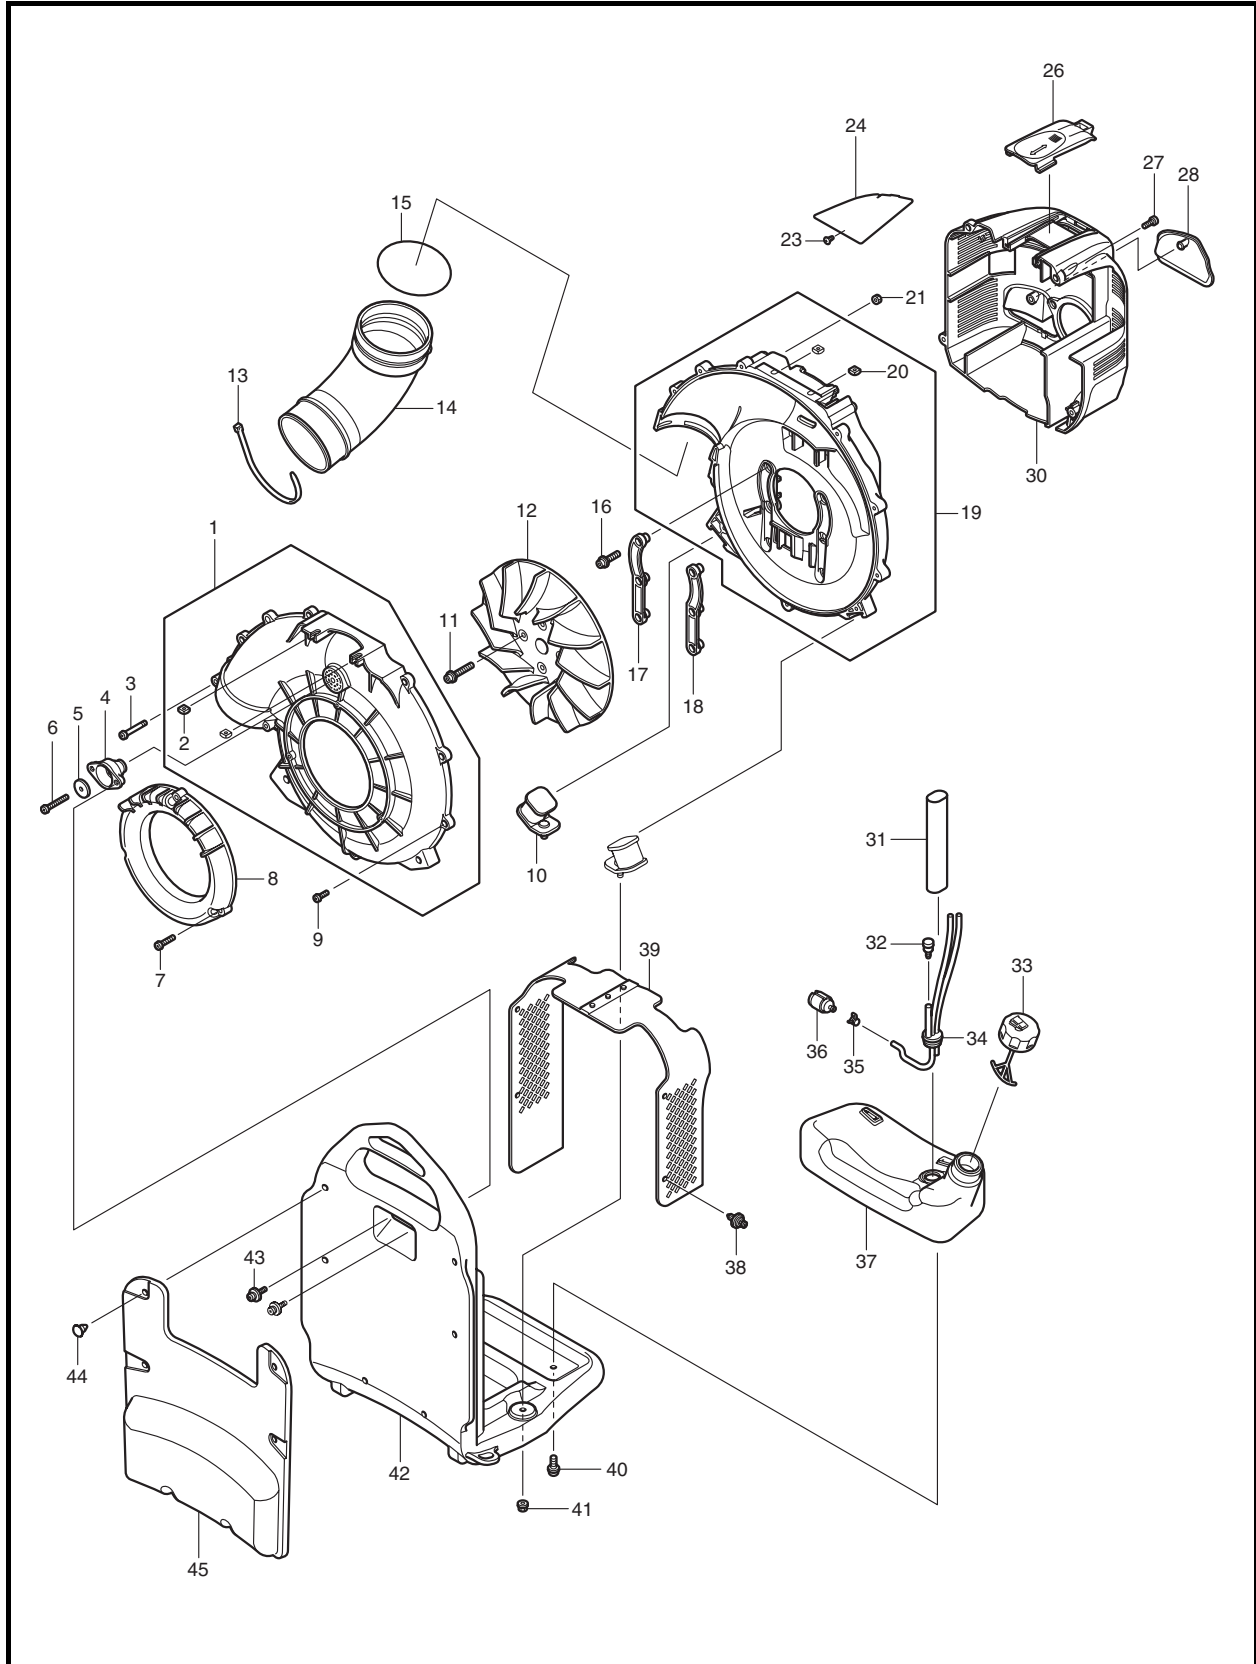

牧田®
专业电动工具

型号 **BBX7600**

汽油吹风机

75.6ML