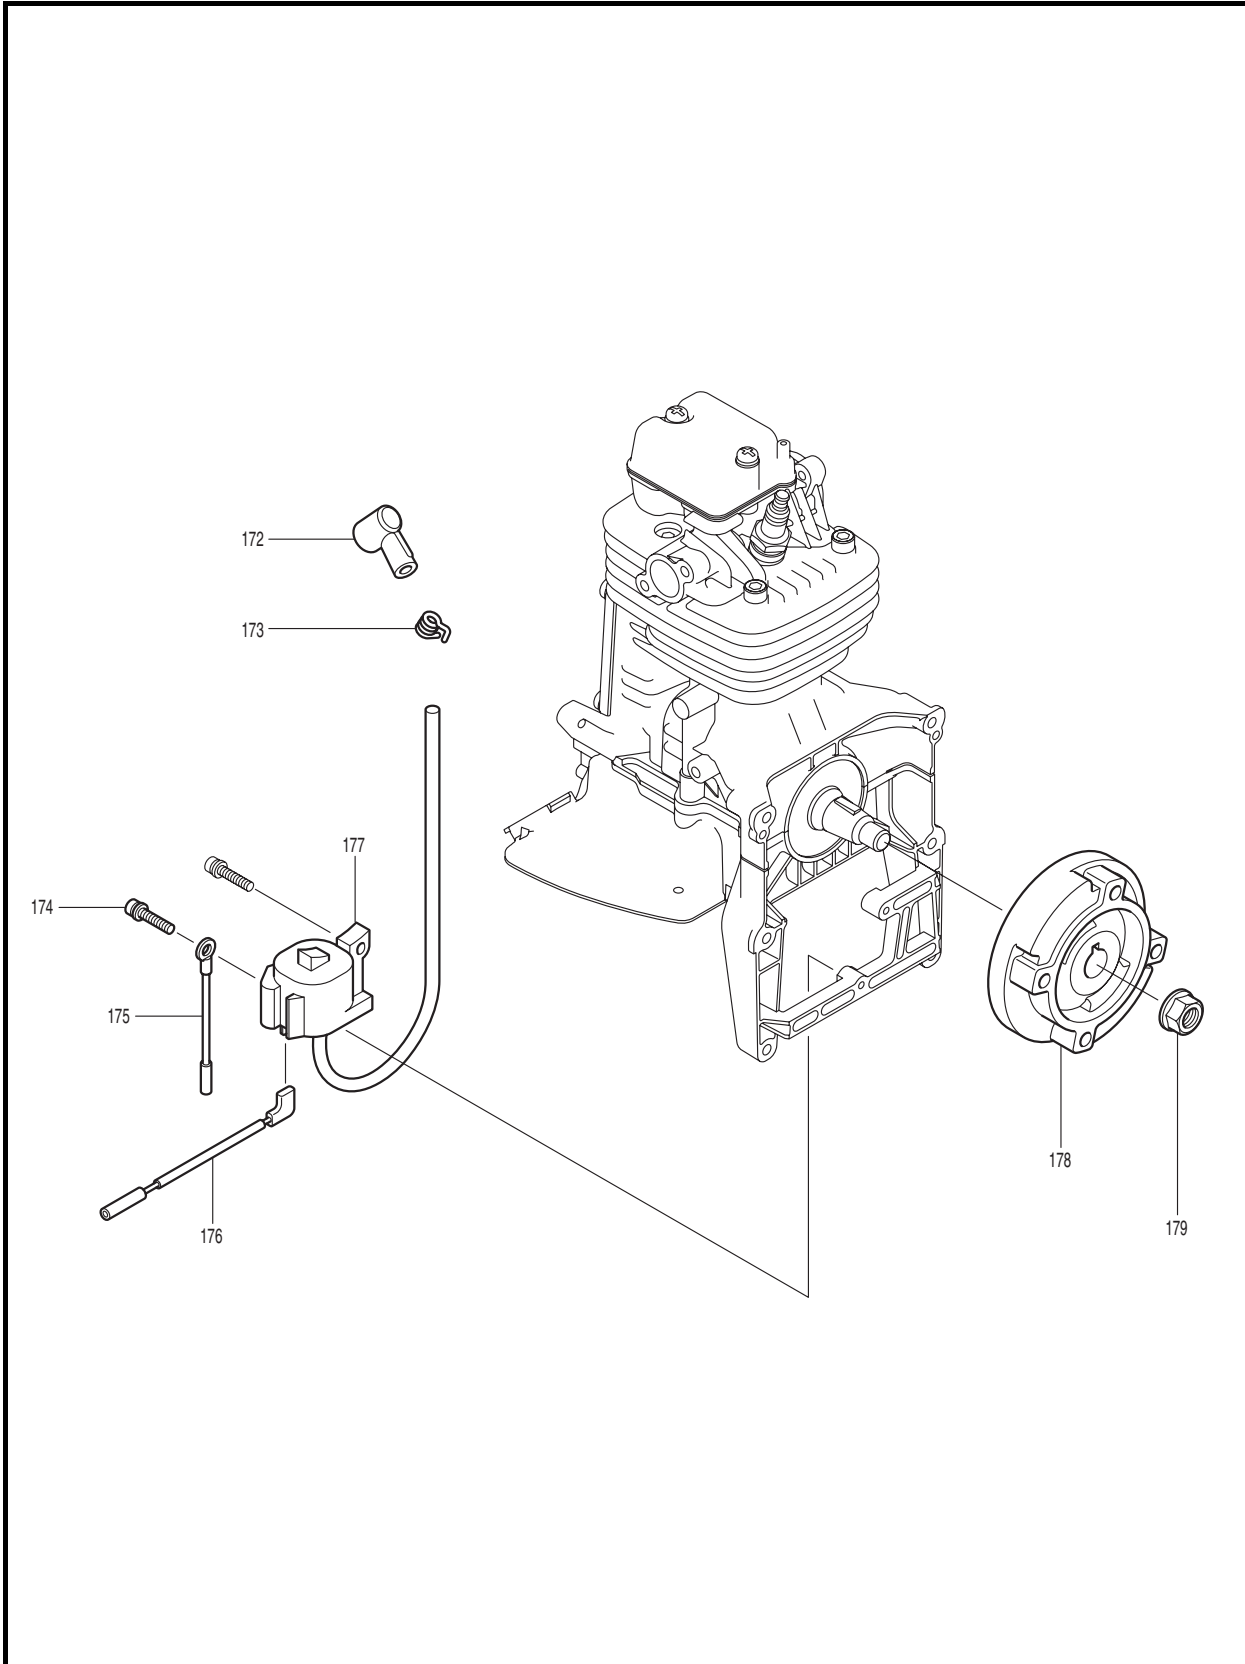

牧田®
专业电动工具

型号 **BBX7600**
汽油吹风机

75.6ML