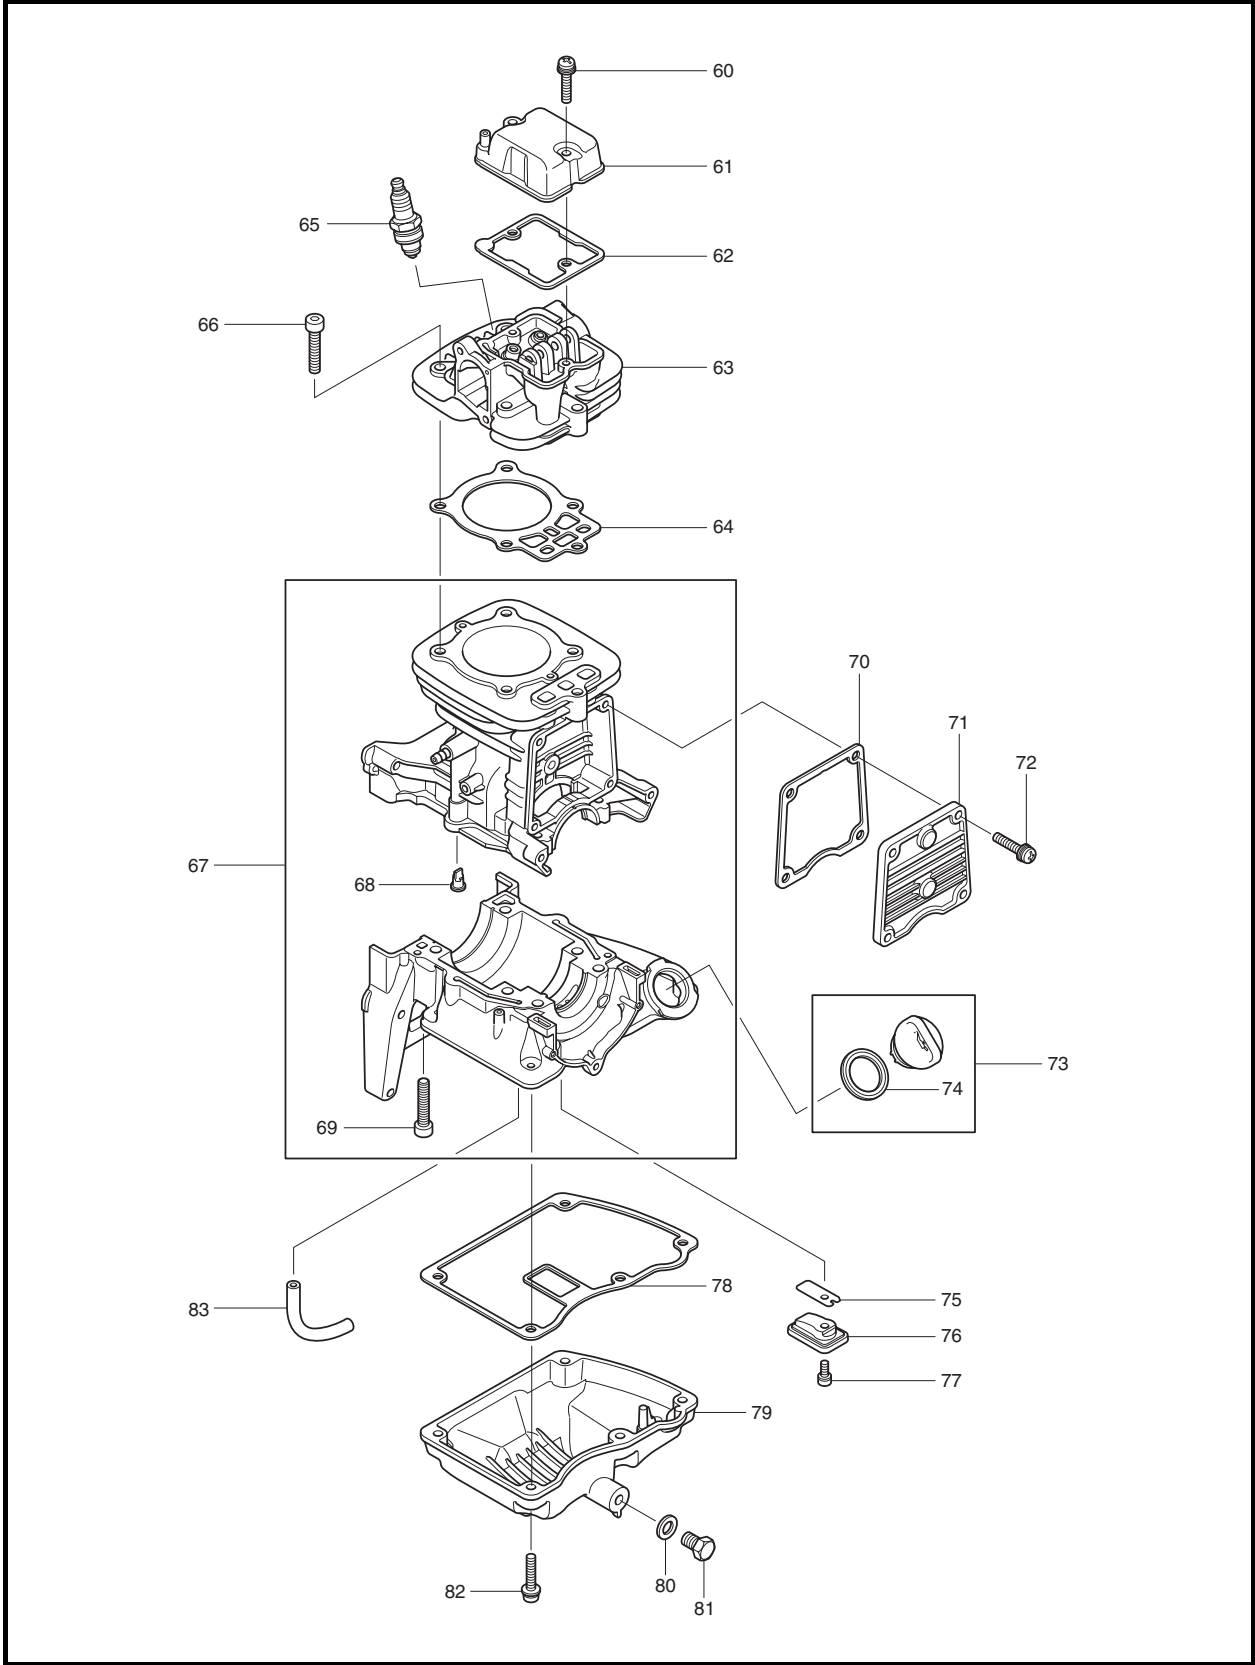

牧田®
专业电动工具

型号 **BBX7600**

汽油吹风机

75.6ML