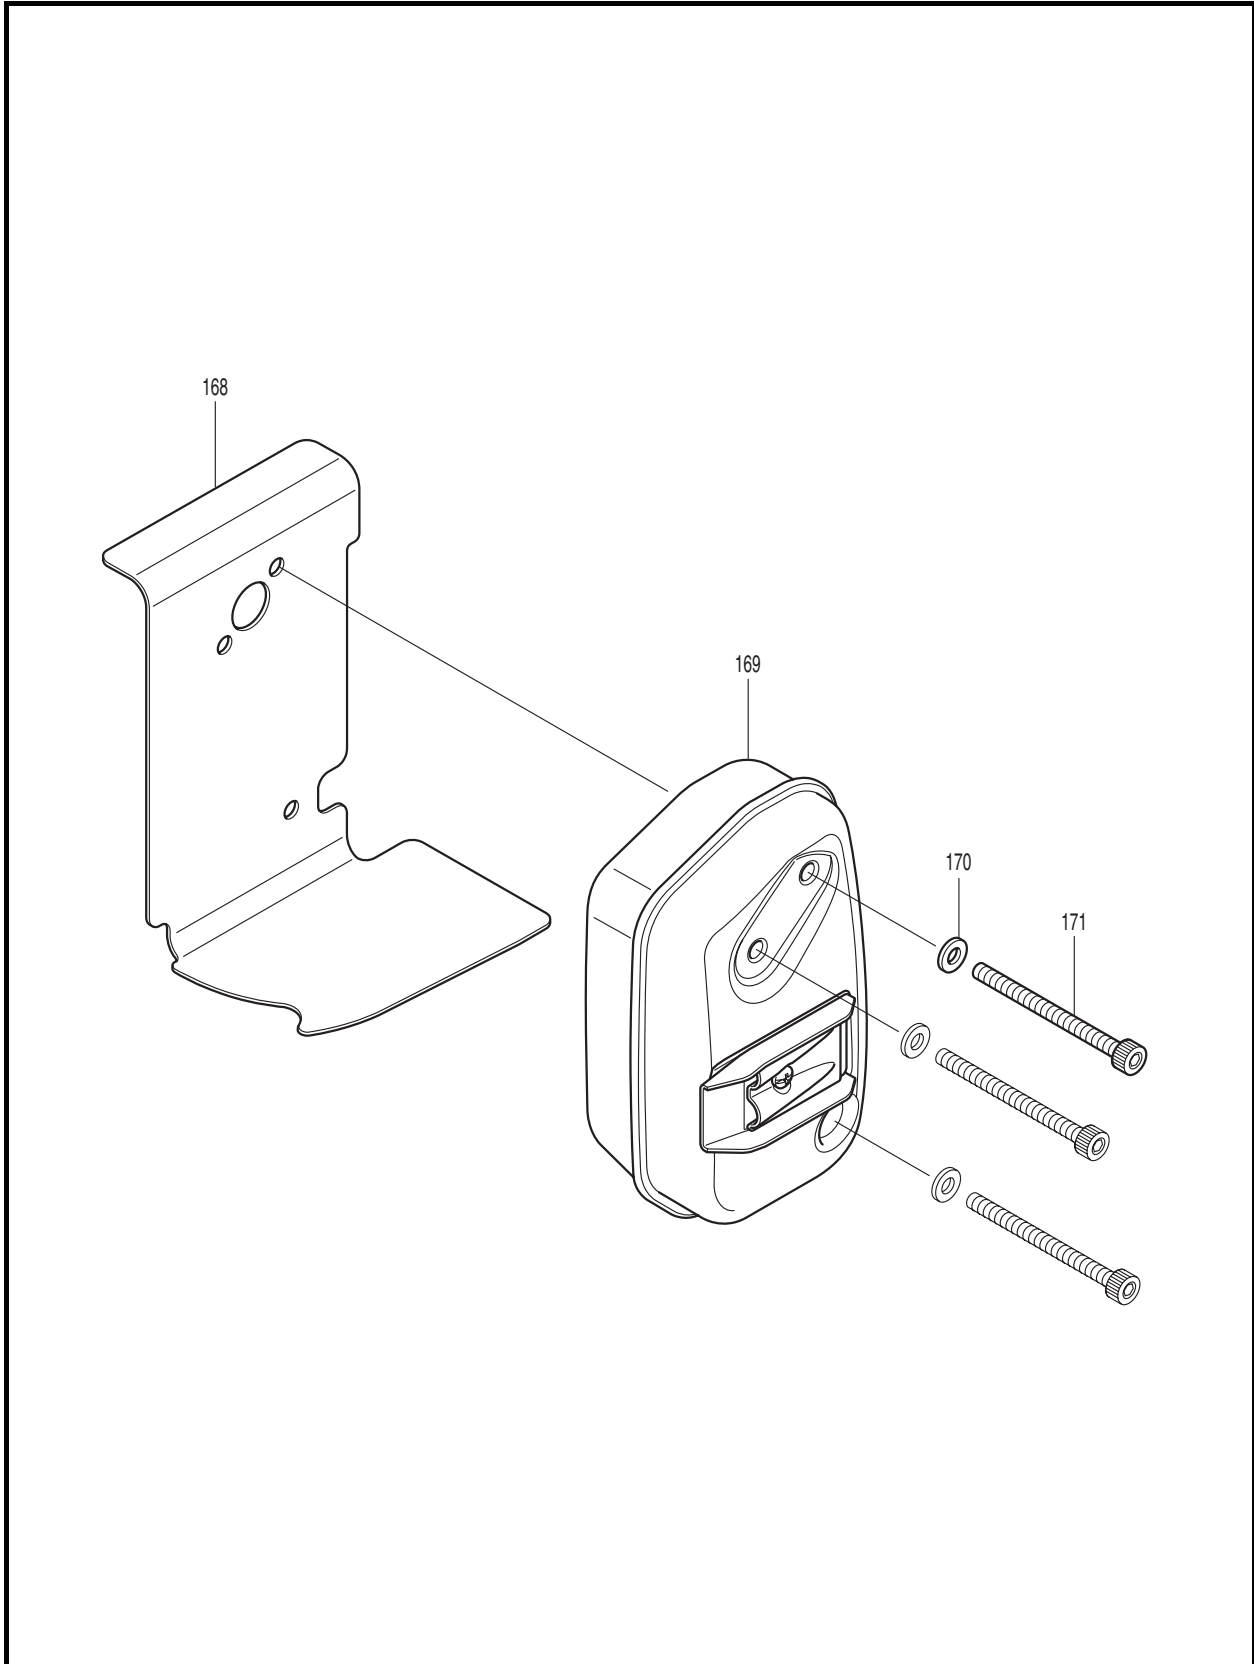

牧田®
专业电动工具

型号 **BBX7600**

汽油吹风机

75.6ML