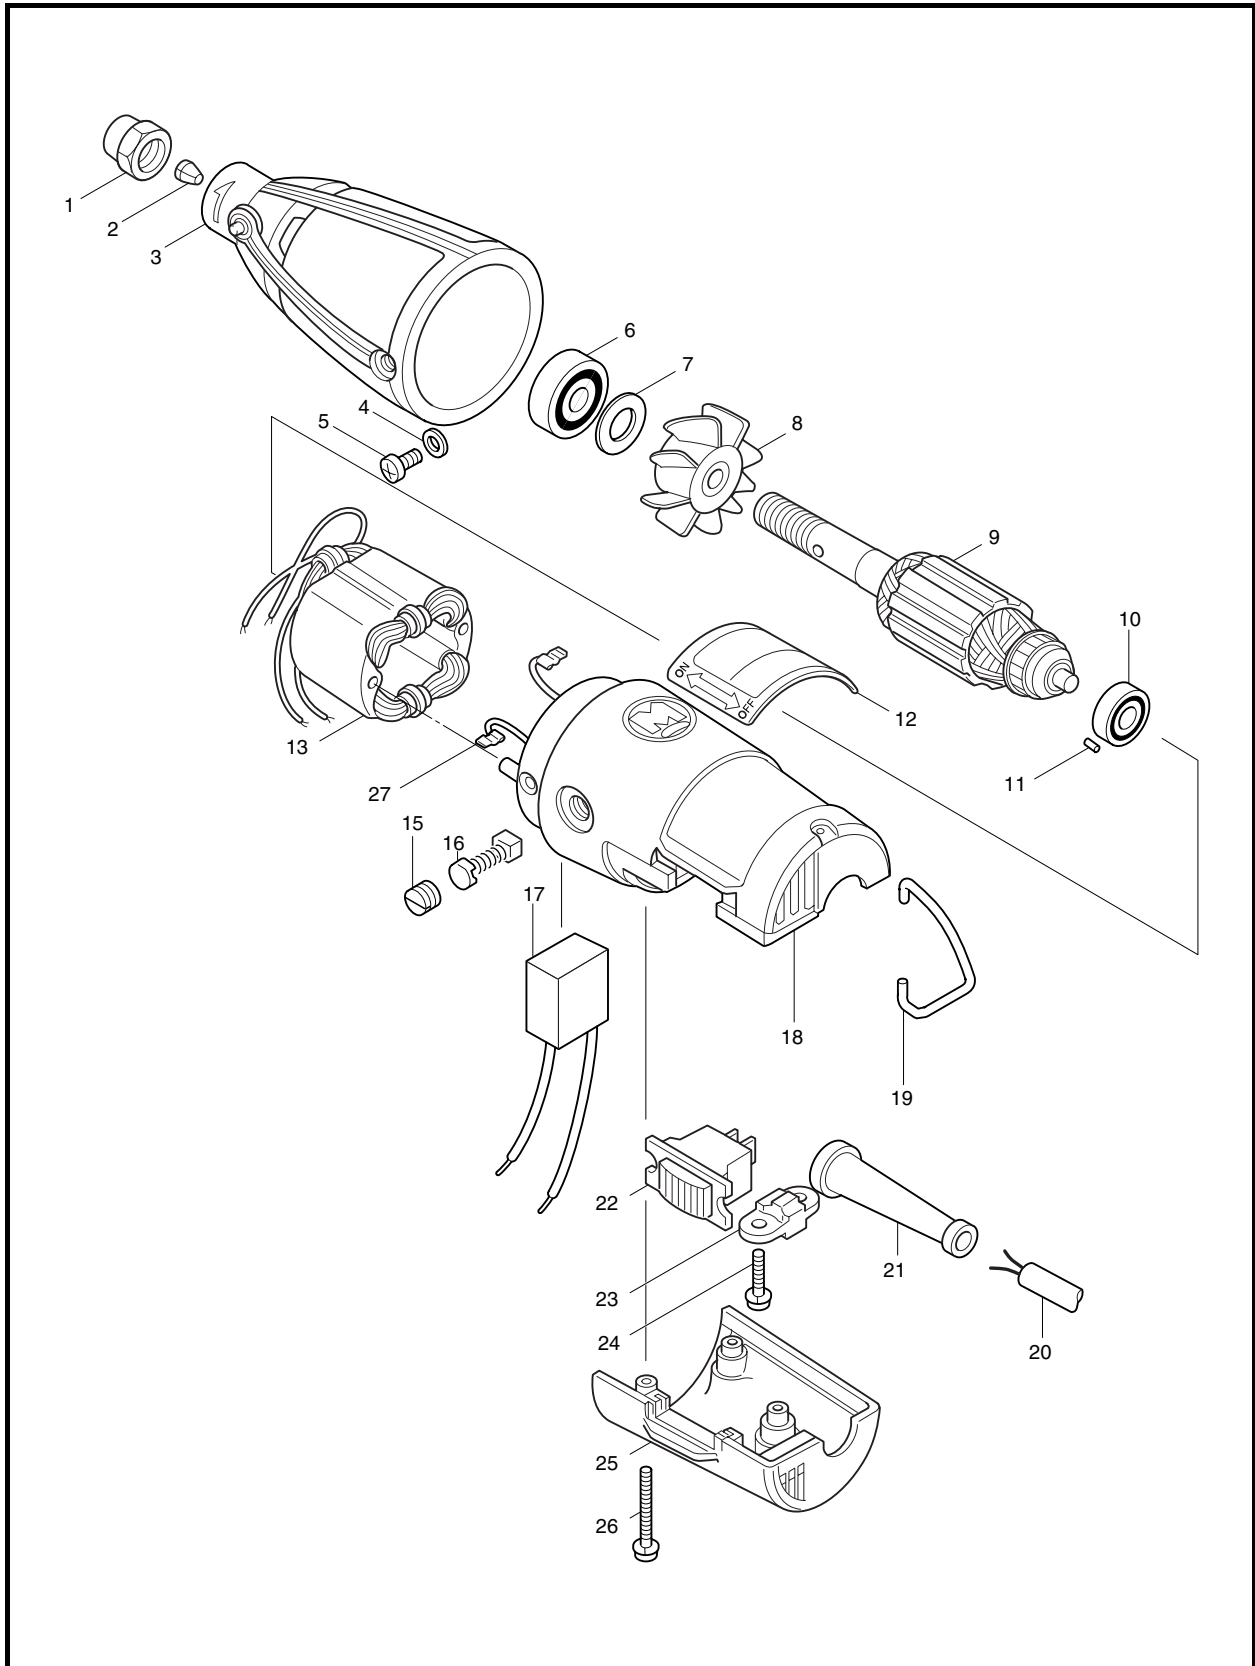

牧田®  
专业电动工具

型号 903

电磨

3毫米

## 型号 903

图号	零件编号	零件名称	数量	价格代码	备注
1	763609-6	套筒螺母	1		
2	763610-1	锥形套筒 3MM	1		
3	156118-6	前罩	1		
4	941052-1	平垫圈4	2		
5	915106-0	球面扁圆头螺丝 M4X8	2		
6	211051-0	轴承609LLB	1		
7	253214-2	平垫圈9	1		
8	241801-9	风叶40	1		
9	515504-4	转子组件 220V	1		"包含零件. 6-8,10"
10	211007-3	轴承 625ZZ	1		
11	263002-9	橡胶柱 4	1		
12	811874-2	铭牌 903	1		
13	625504-7	定子 220V	1		
15	643500-3	碳刷盖	2		
16	181019-9	碳刷CB-1	1		
18	156795-4	电机机壳	1		包含零件. 11
19	281203-7	吊攀	1		
20	694007-2	电源线1.0-2-2.0	1		
21	682500-8	电源线护套 8.5-72	1		
22	651600-5	开关 SS106A	1		
23	687031-2	电源线压板	1		
24	911133-5	半圆头螺丝 M4X18	2		
25	411681-9	开关盖	1		
26	911153-9	半圆头螺丝 M4X28	3		
27	654039-1	接线片	2		
400	794011-2	磨轮装置	1		
403	181019-9	碳刷CB-1	1		
404	158002-1	扳手13	1		