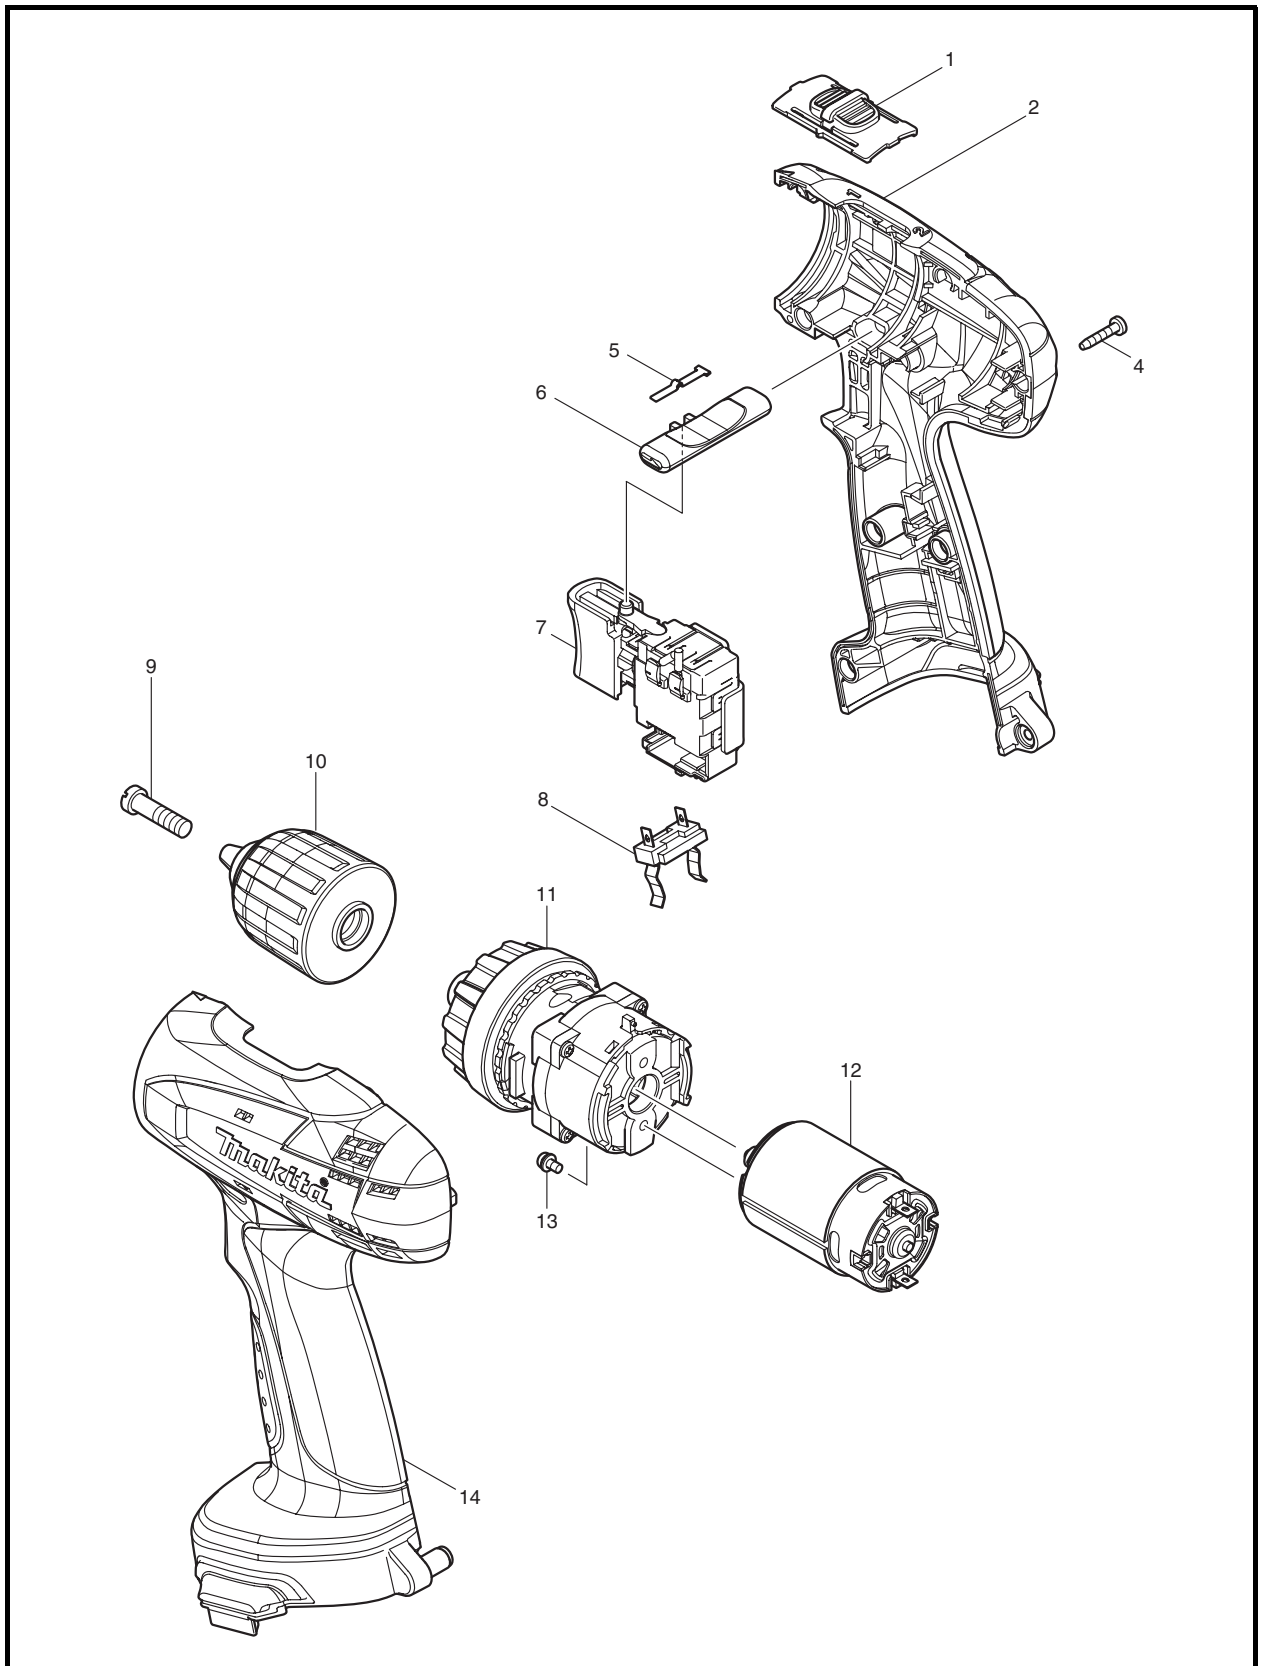

牧田®  
专业电动工具

型号 **6271DW**  
充电式起子电钻

12V

图号	零件编号	零件名称	数量	价格代码	备注
001	125310-5	变速杆组件	1		
1C01	231433-0	压簧 4	2		
002	188511-6	机壳组件	1		包含零件. 14
004	266130-9	自攻螺丝 PT 3X16	9		
005	232182-2	片簧	1		
006	450584-2	转换杆	1		
007	650601-0	开关 TG563FSB-2	1		
008	643909-9	电池夹	1		
009	251468-5	一字平头螺丝 M6X22	1		
010	766002-3	无匙钻夹头 10	1		
011	125482-6	齿轮组件	1		
012	629817-8	直流电机组件	1		
013	911003-8	半圆头螺丝 M3X6	2		
014	188511-6	机壳组件	1		包含零件. 2
A01	630393-7	充电器 DC1414	1		
A02	K00015-7	电池 1220	2		
A03	414938-7	电池盖	2		
A04	784636-0	改锥头 2-65	1		
A05	824852-3	塑料携带箱	1		