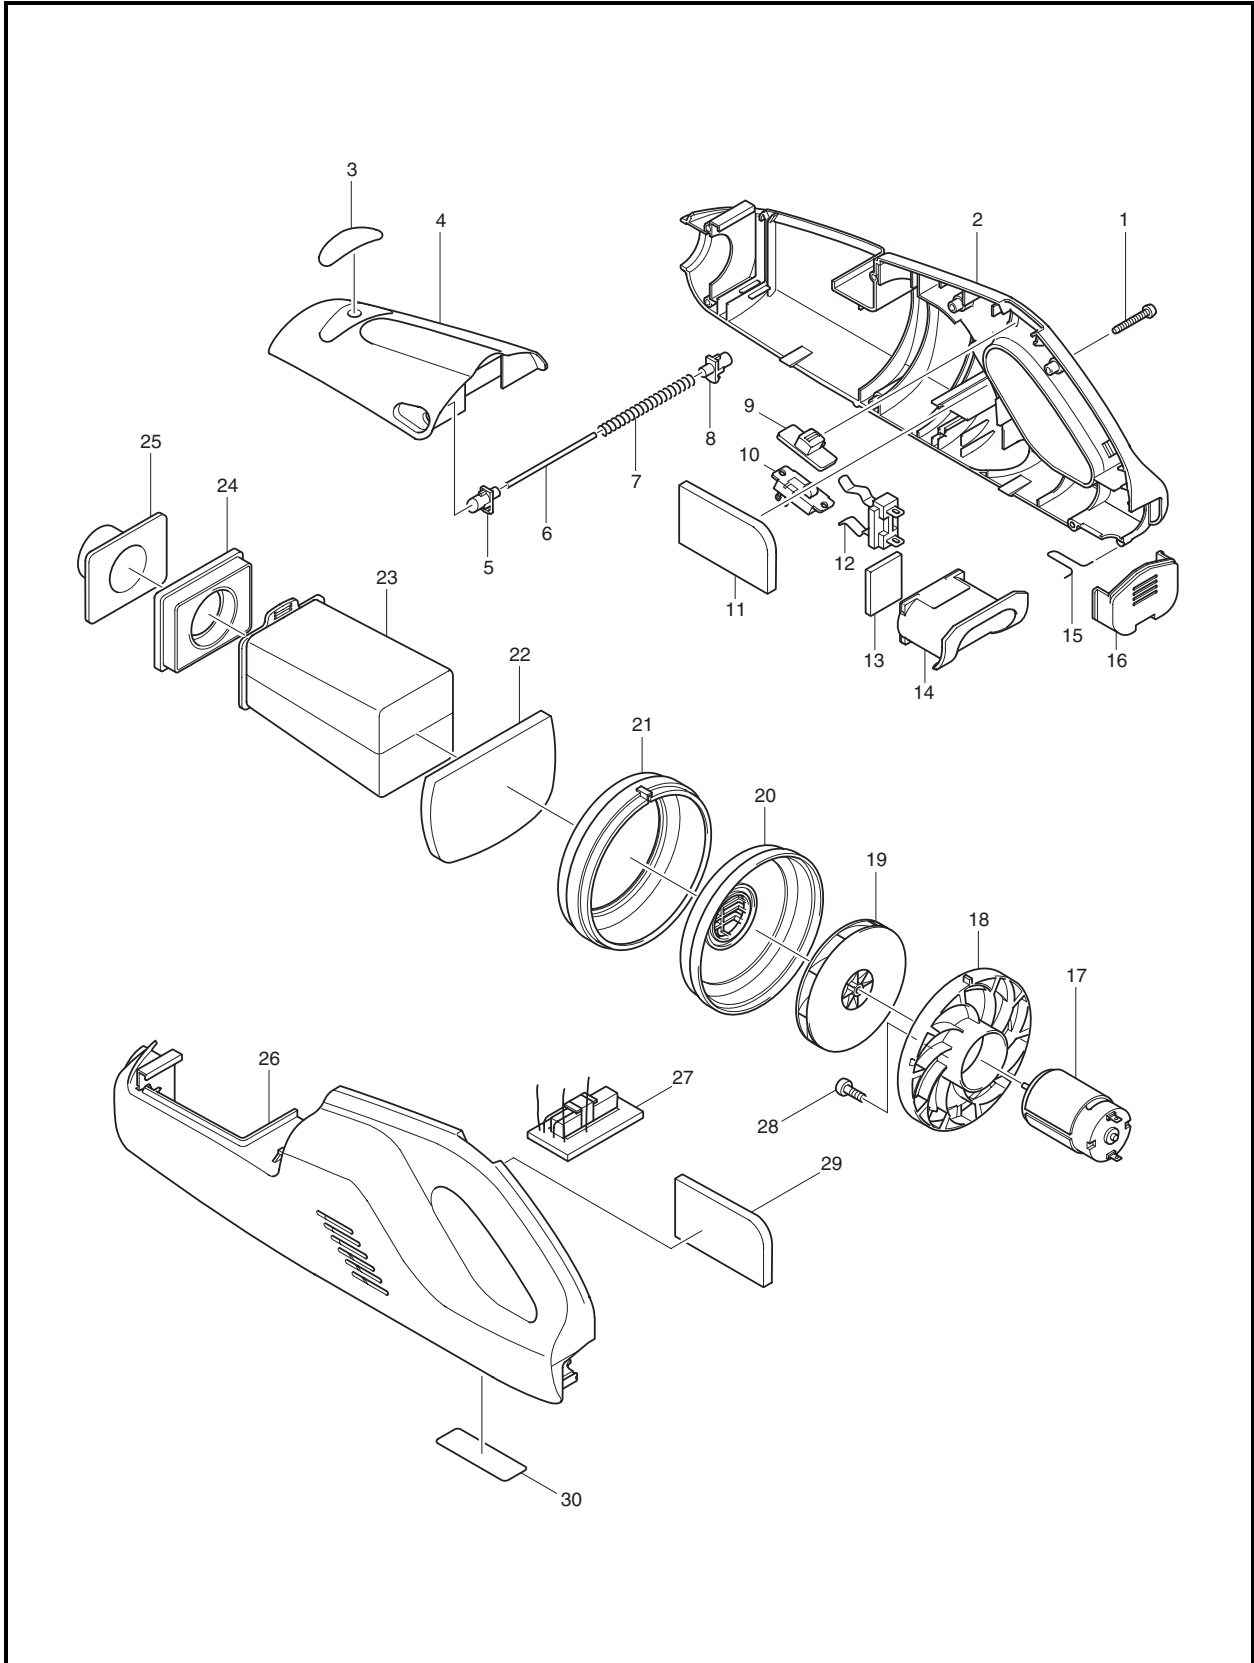

# 型号 4073D

| 图号  | 零件编号     | 零件名称           | 数量 | 价格代码 | 备注      |
|-----|----------|----------------|----|------|---------|
| 001 | 266127-8 | 十字平头螺丝 PT 3X20 | 7  |      |         |
| 002 | 182892-0 | 外壳组件           | 1  |      | 包含零件：26 |
| 003 | 819094-2 | 牧田牌标签          | 1  |      |         |
| 004 | 150624-3 | 前罩（白色）         | 1  |      |         |
| 005 | 416032-1 | 卡钩             | 1  |      |         |
| 006 | 256839-1 | 杆 2.5          | 1  |      |         |
| 007 | 233161-3 | 压簧 6           | 1  |      |         |
| 008 | 416032-1 | 卡钩             | 1  |      |         |
| 009 | 416027-4 | 开关按钮           | 1  |      |         |
| 010 | 651957-4 | 开关 DSG-2311-DL | 1  |      |         |
| 011 | 423288-9 | 海绵垫 43-75      | 1  |      |         |
| 012 | 643909-9 | 电池夹            | 1  |      |         |
| 013 | 423303-9 | 海绵垫 20-34      | 1  |      |         |
| 014 | 150694-2 | 集尘盖            | 1  |      |         |
| 015 | 322867-9 | 钩              | 1  |      |         |
| 016 | 416028-2 | 机盖（白色）         | 1  |      |         |
| 017 | 629709-1 | 直流电机           | 1  |      |         |
| 018 | 416029-0 | 底板             | 1  |      |         |
| 019 | 241895-4 | 风叶 82          | 1  |      |         |
| 020 | 416030-5 | 防尘盖            | 1  |      |         |
| 021 | 421554-8 | 橡胶垫圈           | 1  |      |         |
| 022 | 423287-1 | 海绵片 70-106     | 1  |      |         |
| 023 | 166043-3 | 集尘袋            | 1  |      |         |
| 024 | 421553-0 | 风口座            | 1  |      |         |
| 025 | 417686-7 | 进风口            | 1  |      |         |
| 026 | 182892-0 | 外壳组件           | 1  |      |         |
| 027 | 631224-3 | 阻流元件           | 1  |      |         |
| 028 | 911007-0 | 半圆头螺丝 M3X8     | 2  |      |         |
| 029 | 423288-9 | 海绵垫 43-75      | 1  |      |         |
| 030 | 858721-6 | 铭牌 4073D       | 1  |      |         |
| A01 | 416043-6 | 电机托架           | 1  |      |         |
| A02 | 122520-5 | 吸嘴组件           | 1  |      |         |
| A03 | 416042-8 | 软管（白色）         | 1  |      |         |
| A04 | 416041-0 | 吸嘴（白色）         | 1  |      |         |
| A05 | 192632-8 | 过滤纸袋（5片装）      | 1  |      |         |
|     | 191679-9 | 电池 7000        | 1  |      |         |
|     | 630227-4 | 充电器 DC1470     | 1  |      |         |